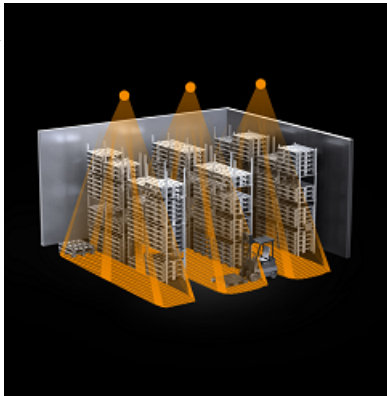

**STEINEL SENZOR DE MISCARE PROFESIONAL, DETECTIE CU INFRAROSU,
PENTRU INTERIOR, ACOPERIRE 80MP**

Senzor de miscare profesional, detectie cu infrarosu, ideal pentru coridoare si pasaje.

Aria maxima a (o inaltime de 3 metri)

Înălțimea recomandată pentru montaj este între 2,5 - 5 metri.

Senzorul de mișcare, vine cu o funcție de puls (ON timp de 2 sec) și memorează automat luminozitatea ambientală.

Senzorii se pot lega

Produs din material plastic rezistent la ultraviolete cu finisaje superioare și dimensiuni relativ reduse 95x95x65mm