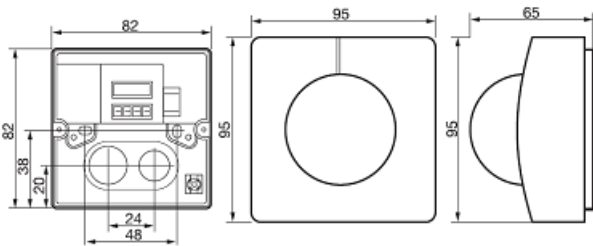

**STEINEL SENZOR DE MISCARE PROFESIONAL, DETECTIE CU INFRAROSU,  
PENTRU INTERIOR, ACOPERIRE 80MP**

Senzor de miscare profesional, detectie cu infrarosu, ideal pentru coridoare si pasaje.

Aria maxima a (o inaltime de 3 metri)

Înălțimea recomandată pentru montaj este între 2,5 - 5 metri.

Senzorul de mișcare, vine cu o funcție de puls (ON timp de 2 sec) și memorează automat luminozitatea ambientală.

Senzorii se pot lega

Produs din material plastic rezistent la ultraviolete cu finisaje superioare și dimensiuni relativ reduse 95x95x65mm