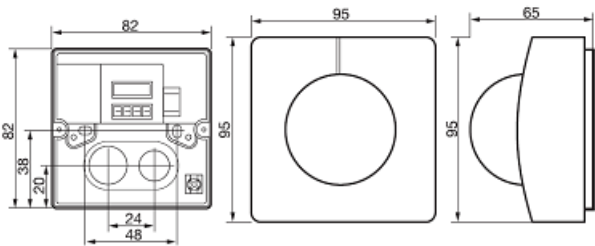

**STEINEL SENZOR DE MISCARE PROFESIONAL, DETECTIE CU INFRAROSU,
PENTRU INTERIOR, ACOPERIRE 80MP**

Senzor de miscare profesional, detectie cu infrarosu, ideal pentru coridoare si pasaje.

Aria maxima a (o inaltime de 3 metri)

Înălțimea recomandată pentru montaj este între 2,5 - 5 metri.

Senzorul de mișcare, vine cu o funcție de puls (ON timp de 2 sec) și memorează automat luminozitatea ambientală.

Senzorii se pot lega

Produs din material plastic rezistent la ultraviolete cu finisaje superioare și dimensiuni relativ reduse 95x95x65mm