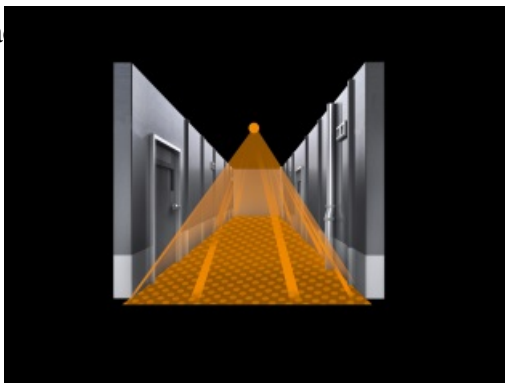

**STEINEL SENZOR DE MISCARE PROFESIONAL, DETECTIE CU INFRAROSU,  
PENTRU INTERIOR, ACOPERIRE 80MP**

Senzor de miscare profesional, detectie cu infrarosu, ideal pentru coridoare si pasaje.

Aria maxima a (o inaltime de 3 metri)

Înălțimea recomandată pentru montaj este între 2,5 - 5 metri.

Senzorul de mișcare, vine cu o funcție de puls (ON timp de 2 sec) și memorează automat luminozitatea ambientală.

Senzorii se pot lega

Produs din material plastic rezistent la ultraviolete cu finisaje superioare și dimensiuni relativ reduse 95x95x65mm