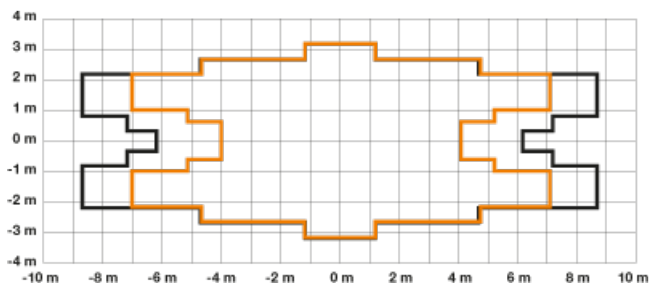

**STEINEL SENZOR DE MISCARE PROFESIONAL, DETECTIE CU INFRAROSU,
PENTRU INTERIOR, ACOPERIRE 80MP**

Senzor de miscare profesional, detectie cu infrarosu, ideal pentru coridoare si pasaje.

Aria maxima a (o inaltime de 3 metri)

Înălțimea recomandată pentru montaj este între 2,5 - 5 metri.

Senzorul de mișcare, vine cu o funcție de puls (ON timp de 2 sec) și memorează automat luminozitatea ambientală.

Senzorii se pot lega

Produs din material plastic rezistent la ultraviolete cu finisaje superioare și dimensiuni relativ reduse 95x95x65mm