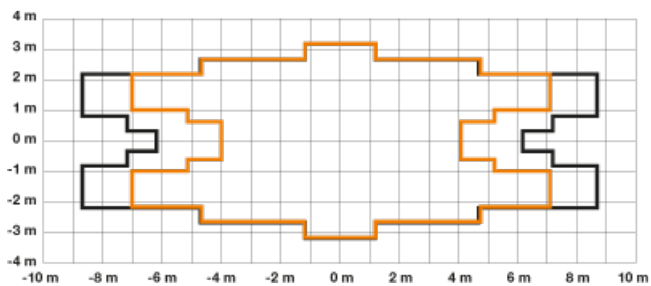

**STEINEL SENZOR DE MISCARE PROFESIONAL, DETECTIE CU INFRAROSU,  
PENTRU INTERIOR, ACOPERIRE 80MP**

Senzor de miscare profesional, detectie cu infrarosu, ideal pentru coridoare si pasaje.

Aria maxima a (o inaltime de 3 metri)

Înălțimea recomandată pentru montaj este între 2,5 - 5 metri.

Senzorul de mișcare, vine cu o funcție de puls (ON timp de 2 sec) și memorează automat luminozitatea ambientală.

Senzorii se pot lega

Produs din material plastic rezistent la ultraviolete cu finisaje superioare și dimensiuni relativ reduse 95x95x65mm