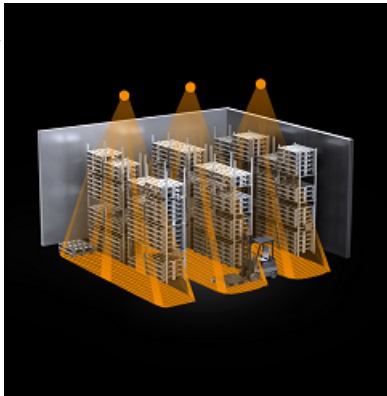

**STEINEL SENZOR DE MISCARE PROFESIONAL, DETECTIE CU INFRAROSU,  
PENTRU INTERIOR, ACOPERIRE 80MP**

Senzor de miscare profesional, detectie cu infrarosu, ideal pentru coridoare si pasaje.

Aria maxima a (o inaltime de 3 metri)

Înălțimea recomandată pentru montaj este între 2,5 - 5 metri.

Senzorul de mișcare, vine cu o funcție de puls (ON timp de 2 sec) și memorează automat luminozitatea ambientală.

Senzorii se pot lega

Produs din material plastic rezistent la ultraviolete cu finisaje superioare și dimensiuni relativ reduse 95x95x65mm