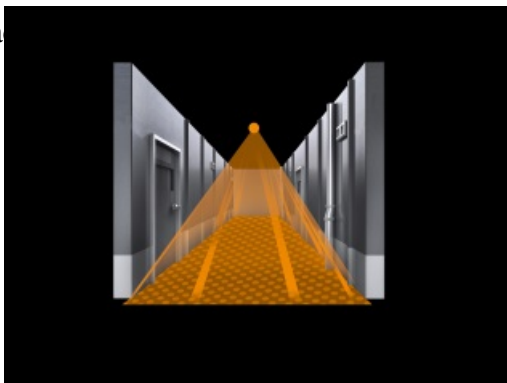

**STEINEL SENZOR DE MISCARE PROFESIONAL, DETECTIE CU INFRAROSU,
PENTRU INTERIOR, ACOPERIRE 80MP**

Senzor de miscare profesional, detectie cu infrarosu, ideal pentru coridoare si pasaje.

Aria maxima a (o inaltime de 3 metri)

Înălțimea recomandată pentru montaj este între 2,5 - 5 metri.

Senzorul de mișcare, vine cu o funcție de puls (ON timp de 2 sec) și memorează automat luminozitatea ambientală.

Senzorii se pot lega

Produs din material plastic rezistent la ultraviolete cu finisaje superioare și dimensiuni relativ reduse 95x95x65mm