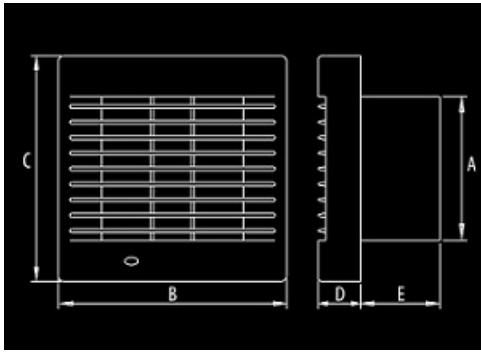

Varianta de baza se numeste POLO 5 120 S si este marcata

Varianta umratoare este POLO 5 100 WP echipata cu intrerupator pe fir si este marcata

Modelul POLO 5 120 WCH presupune in plus fata de standard senzor de umiditate si timmer

Varianta POLO 5 100 PIR presupune senzor de miscare si este simbolizata

Materialul din care este fabricat este ABS si are dimensiunile 189x171xx32x59 BxCxDxE

Ideal pentru fixare in pe tubulatura cu grila in interiorul incaperii, jaluzele conferind avantajul ca un eventual miros din tubulatura nu poate patrunde la interiorul camerei.