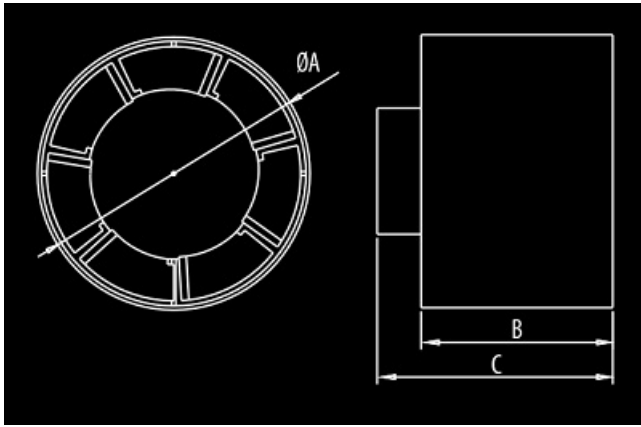

### **DOSPEL VENTILATOR CASNIC PENTRU TUBULATURA MODEL EURO 2 F10 STANDARD**

Ventilator casnic pentru tubulatura de 120m

Ideal pentru montajul in tubulaturi de absoritie aer din camere cu umiditate ridicata.

Dimesiuni 83x102mm BxC

Caracteristici tehnice

Caracteristici tehnice

Material Abs Alb finisat foarte bine

Debit aer : 150metri cubi / ora

Presiune statica : 49 Pa

Nivel zgomot : 46 dB(A)

Tensiune alimentare : 230V