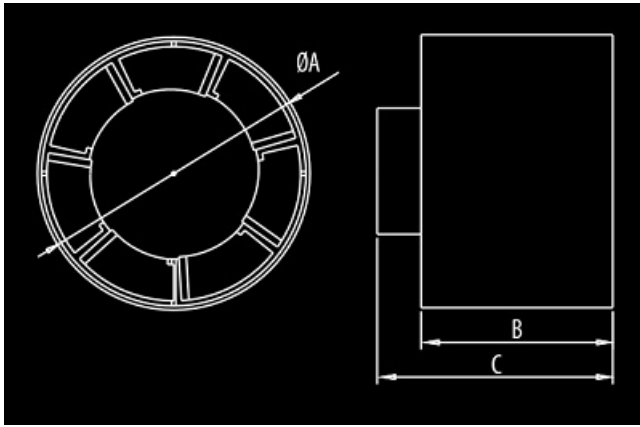

DOSPEL VENTILATOR CASNIC PENTRU TUBULATURA MODEL EURO 2 F10 STANDARD

Ventilator casnic pentru tubulatura de 120m

Ideal pentru montajul in tubulaturi de absoritie aer din camere cu umiditate ridicata.

Dimesiuni 83x102mm BxC

Putere alimentare : 17W

Intensitate consum : 0.13A

Temperatura maxima de lucru : 40 grade celsius

Greutate 0.38 kg

Grad de protectie IPX4

Pret: 57,00 LEI (TVA inclus)

Detalii online: <https://www.materialelectrice.ro/ventilator-casnic-pentru-tubulatura-model-euro-2-f10-standard>