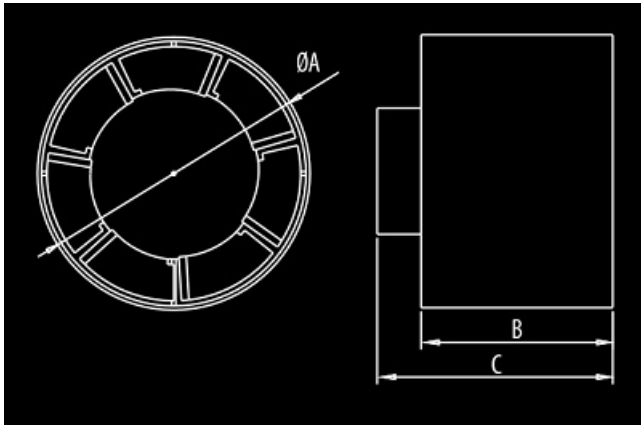

DOSPEL VENTILATOR CASNIC PENTRU TUBULATURA MODEL EURO 2 F10 STANDARD

Ventilator casnic pentru tubulatura de 120m

Ideal pentru montajul in tubulaturi de absorctie aer din camere cu umiditate ridicata.

Dimesiuni 83x102mm BxC

Putere alimentare : 17W

Intensitate consum : 0.13A

Temperatura maxima de lucru : 40 grade celsius

Greutate 0.38 kg

Grad de protectie IPX4

Pret: 57,00 LEI (TVA inclus)

Detalii online: <https://www.materialelectrice.ro/ventilator-casnic-pentru-tubulatura-model-euro-2-f10-standard>