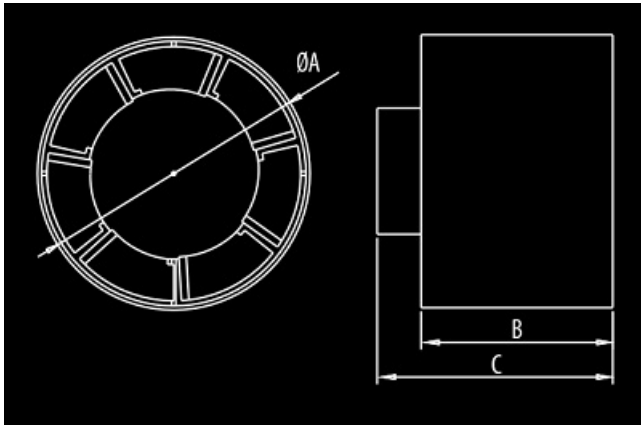

DOSPEL VENTILATOR CASNIC PENTRU TUBULATURA MODEL EURO 1 F10 STANDARD

Ventilator casnic pentru tubulatura de 100m

Ideal pentru montajul in tubulaturi de absorctie aer din camere cu umiditate ridicata.

Dimesiuni