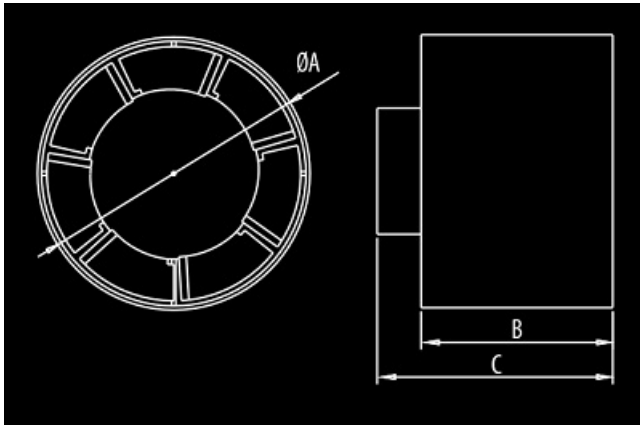

DOSPEL VENTILATOR CASNIC PENTRU TUBULATURA MODEL EURO 1 F10 STANDARD

Ventilator casnic pentru tubulatura de 100m

Ideal pentru montajul in tubulaturi de absorctie aer din camere cu umiditate ridicata.

Dimesiuni