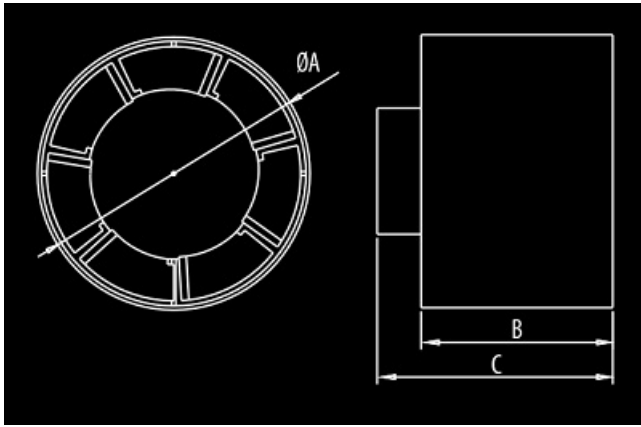

## DOSPEL VENTILATOR CASNIC PENTRU TUBULATURA MODEL EURO 1 F10 STANDARD

Ventilator casnic pentru tubulatura de 100m

Ideal pentru montajul in tubulaturi de absorctie aer din camere cu umiditate ridicata.

Dimesiuni

Caracteristici tehnice

Caracteristici tehnice

Material Abs Alb finisat foarte bine

Debit aer : 100metri cubi / ora

Presiune statica : 34 Pa

Nivel zgomot : 40 dB(A)

Tensiune alimentare : 230V