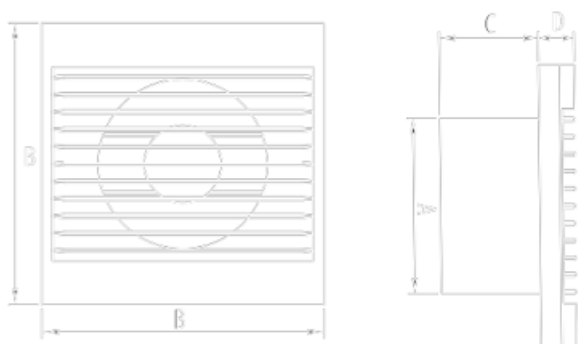

Ideale pentru utilizarea in incinte cladiri cum ar fi Bai sau orice spatiu cu umiditate. Modul de montaj este cu grila la interior dupa cum se poate vede in imaginea de mai jos

Dimensiunile acestor ventilatoare sunt la evacuare pentru tubulaturi cu diametrul de 120mm

Partea frontala are, masca are 158x56x20mm , BXCXD

Caracteristici tehnice

Material Abs Alb finisat foarte bine

Debit aer : 150metri cubi / ora

Presiune statica : 49 Pa

Nivel zgomot : 46 dB(A)

Tensiune alimentare : 230V