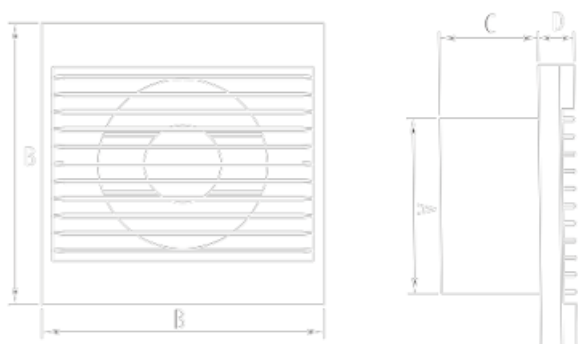

Ideale pentru utilizarea in incinte cladiri cum ar fi Bai sau orice spatiu cu umiditate. Modul de montaj este cu grila la interior dupa cum se poate vede in imaginea de mai jos

Dimensiunile acestor ventilatoare sunt la evacuare pentru tubulaturi cu diametrul de 120mm

Partea frontala are, masca are 158x56x20mm , BXCXD