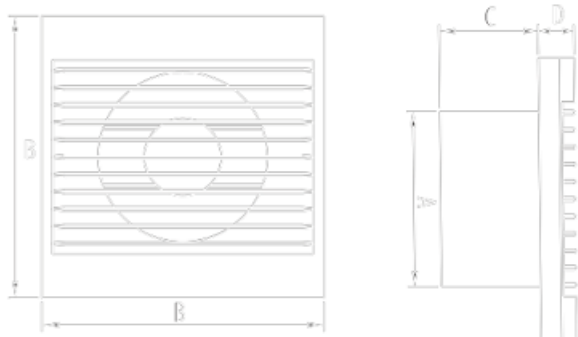

Ideale pentru utilizarea in incinte cladiri cum ar fi Bai sau orice spatiu cu umiditate. Modul de montaj este cu grila la interior dupa cum se poate vede in imaginea de mai jos

Dimensiunile acestor ventilatoare sunt la evacuare pentru tubulaturi cu diametrul de 100mm respectiv 120mm

Partea frontala are, masca are 158x56x20mm , BXCXD

Caracteristici tehnice

Material Abs Alb finisat foarte bine finisat

Atentie se alimeneaza cu doua faze si nul, faza doi este folosita pentru automentinere