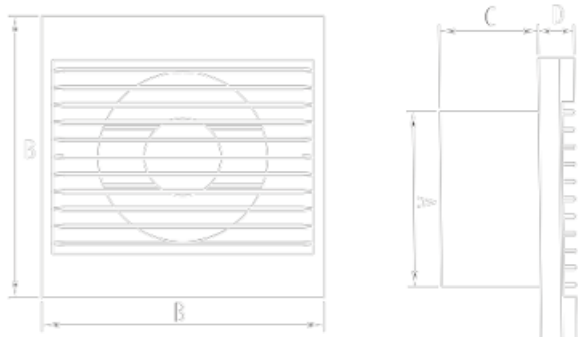

Ideale pentru utilizarea in incinte cladiri cum ar fi Bai sau orice spatiu cu umiditate. Modul de montaj este cu grila la interior dupa cum se poate vede in imaginea de mai jos

Dimensiunile acestor ventilatoare sunt la evacuare pentru tubulaturi cu diametrul de 100mm respectiv 120mm

Partea frontala are, masca are 158x56x20mm , BXCXD