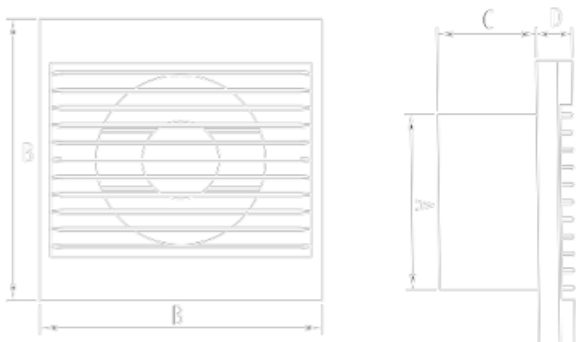

Ideale pentru utilizarea in incinte cladiri cum ar fi Bai sau orice spatiu cu umiditate. Modul de montaj este cu grila la interior dupa cum se poate vede in imaginea de mai jos

Dimensiunile acestor ventilatoare sunt la evacuare pentru tubulaturi cu diametrul de 100mm respectiv 120mm

Partea frontala are, masca are 158x56x20mm , BXCXD

Caracteristici tehnice

Material Abs Alb finisat foarte bine finisat

Atentie se alimeneaza cu doua faze si nul, faza doi este folosita pentru automentinere