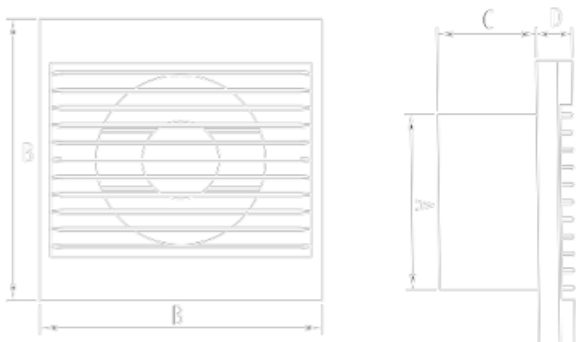

Ideale pentru utilizarea in incinte cladiri cum ar fi Bai sau orice spatiu cu umiditate. Modul de montaj este cu grila la interior dupa cum se poate vede in imaginea de mai jos

Dimensiunile acestor ventilatoare sunt la evacuare pentru tubulaturi cu diametrul de 100mm respectiv 120mm

Partea frontala are, masca are 158x56x20mm , BXCXD