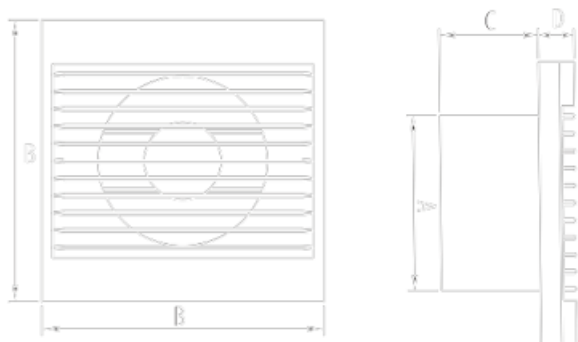

Ideale pentru utilizarea in incinte cladiri cum ar fi Bai sau orice spatiu cu umiditate. Modul de montaj este cu grila la interior dupa cum se poate vede in imaginea de mai jos

Dimensiunile acestor ventilatoare sunt la evacuare pentru tubulaturi cu diametrul de 120mm

Partea frontala are, masca are 158x56x20mm , BXCXD

Caracteristici tehnice

Material Abs Alb finisat foarte bine

Debit aer : 150metri cubi / ora

Presiune statica : 49 Pa

Nivel zgomot : 46 dB(A)

Tensiune alimentare : 230V