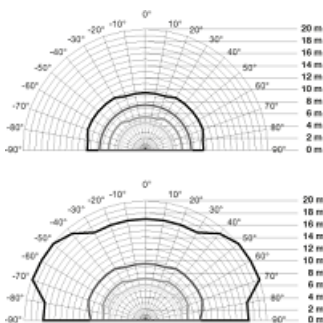

Montajul se poate face pe perete sau cu adaptor pe colt EWH O\$

Inaltimea recomandata de montaj este de 2 metri

Ungiul de detectie este 180 grade pe o lungime de 20 metri

Produs din material plastic rezistent la ultraviolete cu finisaje superioare si dimensiuni relativ reduse 95x95x65mm

Tensiune la 230V conexiune conductor de maxim 2.5mmp

Putere 2000W , pentru surse fluorescente max 1000Va

Posibilitate de reglaj detectie in doua trepte. Treapta intai 8-20metri distanta ; treapta doi 4-8 metri.