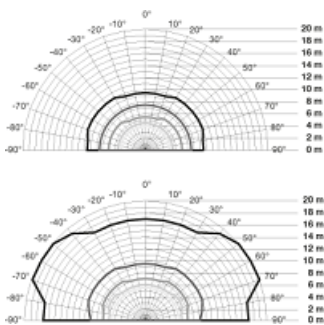

Montajul se poate face pe perete sau cu adaptor pe colt EWH O\$

Inaltimea recomandata de montaj este de 2 metri

Ungiul de detectie este 180 grade pe o lungime de 20 metri

Produs din material plastic rezistent la ultraviolete cu finisaje superioare si dimensiuni relativ reduse 95x95x65mm

Tensiune la 230V conexiune conductor de maxim 2.5mmp

Putere 2000W , pentru surse fluorescente max 1000Va

Posibilitate de reglaj detectie in doua trepte. Treapta intai 8-20metri distanta ; treapta doi 4-8 metri.