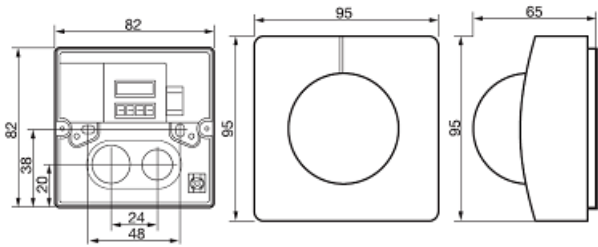

Montajul se poate face pe perete sau cu adaptor pe colt EWH O\$

Inaltimea recomandata de montaj este de 2 metri

Ungiul de detectie este 180 grade pe o lungime de 20 metri

Produs din material plastic rezistent la ultraviolete cu finisaje superioare si dimensiuni relativ reduse 95x95x65mm