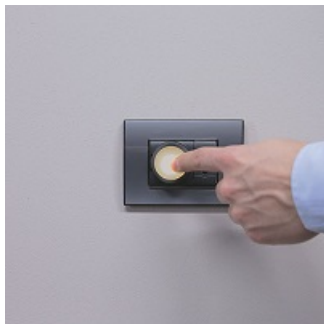

LEGRAND LAMPA DE VEGHE CU SENZOR SI VARIATOR

Lampa de veghe cu senzor si variator

Caracteristici tehnice

Culoare negru

za schuko sau standard italian

Lumina cu LED 0,06 W calda sau rece, aceasta functie se selecteaza prin apsarea permanenta pentru 5 secunde

Intensitate ajustabila a luminii

In cateva cuvinte utilizarea acestui super produs este in felul urmator

Lampa sta in permanenta in priza, pe MOD AUTOMAT led-ul se va activa si dezactiva in functie de intensitatea luminoasa din incapere. In modul Manual se aprinde prin apasare continua si cu aceasta functie se regleaza si intensitatea luminoasa