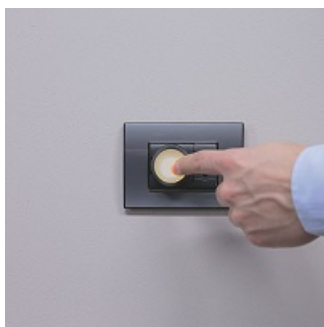

LEGRAND LAMPA DE VEGHE CU FUNCTIE DE EMERGENTA SI LANTERNA

Lampa de veghe cu functie de emergenta si lanterna

Caracteristici tehnice

Culoare negru

za schuko sau standard italian

Lumina de urgenta/Functie de lanterna cu LED 0,06 W, autonomie minima de 2 ore

Optiune lumina calda/lumina rece, aceasta functie se selecteaza prin apsarea permanenta pentru 5 secunde

Intensitate ajustabila a luminii

In cateva cuvinte utilizarea acestui super produs este in felul urmator

Lampa sta in permanenta in priza, in cazul unei caderi de tensiune IN MOD AUTOMAT led-ul cu lumina rece se aprinde la intensitate maxima. Astfel lampa se poate folosi ca si lanterna prin simpla extragere din