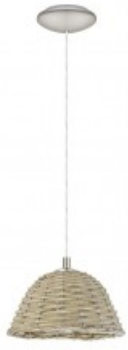

EGLO LAMPA SUSPENDATA CAMPILO2,1X60W,E27,D260,GRI

Lampa suspendata Eglo Campilo2 din colectia Trend asigura o lumina discreta în camera ?i, în acela?i timp este un accesoriu cu stil. Jocul de lumini si umbre creat de aceasta lampa aduce o atmosfer? cald? ?i primitoare în caminul dumneavoastra.

Lampa este construita din materiale rezistente pentru timp indelungat cum ar fi otel,nichel,material lemnos(ratan).

Dimensiune generoasa pentru camere inalte si spatiosase.

Inaltime 110 cm

Diametru 26 cm

Grad de protectie IP20

Din aceasi gama mai fac parte o serie de l

Pret: 0,00 LEI (TVA inclus)

Detalii online: <https://www.materialelectrice.ro/lampa-suspendata-campilo2-1x60w-e27-d260-gri>