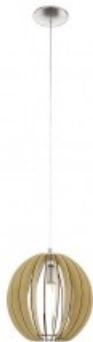

EGLO LAMPA SUSPENDATA COSSANO SATIN NICKEL 220-240V,50/60HZ IP20

Lampa suspendata Eglo Cossano din colectia Trend asigura o lumina discreta in camera si, in acelasi timp este un accesoriu cu stil.

Jocul de lumina si umbre creat de aceasta lampa aduce o atmosfera calda si primitoare in caminul dumneavoastra.

Lampa este construita din materiale rezistente pentru timp indelungat cum ar fi otel,nichel,lemn.

Dimensiune generoasa pentru camere inalte si spatiosase.

Inaltime 110 cm

Diametru 70 cm

Grad de protectie IP20

Din aceasi gama mai f:

Pret: 211,64 LEI (TVA inclus)

Detalii online: <https://www.materialelectrice.ro/lampa-suspendata-cossano-satin-nickel-220-240v-50-60hz-ip20-26311>