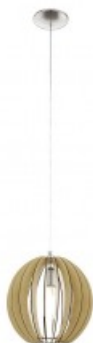

EGLO LAMPA SUSPENDATA COSSANO SATIN NICKEL 220-240V,50/60HZ IP20

Lampa suspendata Eglo Cossano din colectia Trend asigura o lumina discreta in camera ?i, in acela?i timp este un accesoriu cu stil.

Jocul de lumina si umbre creat de aceasta lampa aduce o atmosfera calda ?i primitoare in caminul dumneavoastra.

Lampa este construita din materiale rezistente pentru timp indelungat cum ar fi otel,nichel,lemn.

Dimensiune generoasa pentru camere inalte si spatiosase.

Inaltime 110 cm

Diametru 70 cm

Grad de protectie IP20

Din aceasi gama mai f:

Pret: 211,64 LEI (TVA inclus)

Detalii online: <https://www.materialelectrice.ro/lampa-suspendata-cossano-satin-nickel-220-240v-50-60hz-ip20-26311>