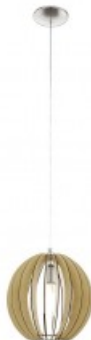

EGLO LAMPA SUSPENDATA COSSANO SATIN NICKEL 220-240V,50/60HZ IP20

Lampa suspendata Eglo Cossano din colectia Trend asigura o lumina discreta in camera si, in acelaasi timp este un accesoriu cu stil.

Jocul de lumina si umbre creat de aceasta lampa aduce o atmosfera calda si primitoare in caminul dumneavoastra.

Lampa este construita din materiale rezistente pentru timp indelungat cum ar fi otel,nichel,lemn.

Dimensiune generoasa pentru camere inalte si spatiosase.

Inaltime 110 cm

Diametru 50 cm

Grad de protectie IP20

Din aceasi gama mai f:

Pret: 356,04 LEI (TVA inclus)

Detalii online: <https://www.materialelectrice.ro/lampa-suspendata-cossano-satin-nickel-220-240v-50-60hz-ip20-26310>