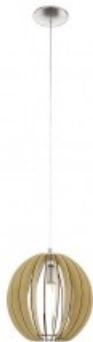

### **EGLO LAMPA SUSPENDATA COSSANO SATIN NICKEL 220-240V,50/60HZ IP20**

Lampa suspendata Eglo Cossano din colectia Trend asigura o lumina discreta in camera si, in acelasi timp este un accesoriu cu stil.

Jocul de lumina si umbre creat de aceasta lampa aduce o atmosfera calda si primitoare in caminul dumneavoastra.

Lampa este construita din materiale rezistente pentru timp indelungat cum ar fi otel,nichel,lemn.

Dimensiune generoasa pentru camere inalte si spatiosase.

Inaltime 110 cm

Diametru 50 cm

Grad de protectie IP20

Din aceasi gama mai f:

Pret: 356,04 LEI (TVA inclus)

Detalii online: <https://www.materialelectrice.ro/lampa-suspendata-cossano-satin-nickel-220-240v-50-60hz-ip20-26310>