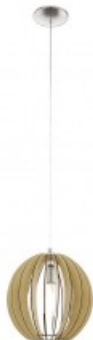

EGLO LAMPA SUSPENDATA COSSANO SATIN NICKEL 220-240V,50/60HZ IP20

Lampa suspendata Eglo Cossano din colectia Trend asigura o lumina discreta in camera si, in acelaasi timp este un accesoriu cu stil.

Jocul de lumina si umbre creat de aceasta lampa aduce o atmosfera calda si primitoare in caminul dumneavoastra.

Lampa este construita din materiale rezistente pentru timp indelungat cum ar fi otel,nichel,lemn.

Dimensiune generoasa pentru camere inalte si spatiosase.

Inaltime 110 cm

Diametru 50 cm

Grad de protectie IP20

Din aceasi gama mai f:

Pret: 356,04 LEI (TVA inclus)

Detalii online: <https://www.materialelectrice.ro/lampa-suspendata-cossano-satin-nickel-220-240v-50-60hz-ip20-26310>