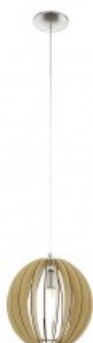

EGLO LAMPA SUSPENDATA COSSANO SATIN NICKEL 220-240V,50/60HZ IP20

Lampa suspendata Eglo Cossano din colectia Trend asigura o lumina discreta in camera si, in acelaasi timp este un accesoriu cu stil.

Jocul de lumina si umbre creat de aceasta lampa aduce o atmosfera calda si primitoare in caminul dumneavoastra.

Lampa este construita din materiale rezistente pentru timp indelungat cum ar fi otel,nichel,lemn.

Dimensiune generoasa pentru camere inalte si spatiosase.

Inaltime 110 cm

Diametru 45 cm

Grad de protectie IP20

Din aceasi gama mai f:

Pret: 332,51 LEI (TVA inclus)

Detalii online: <https://www.materialelectrice.ro/lampa-suspendata-cossano-satin-nickel-220-240v-50-60hz-ip20-26309>