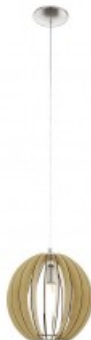

EGLO LAMPA SUSPENDATA COSSANO SATIN NICKEL 220-240V,50/60HZ IP20

Lampa suspendata Eglo Cossano din colectia Trend asigura o lumina discreta in camera si, in acelasi timp este un accesoriu cu stil.

Jocul de lumina si umbre creat de aceasta lampa aduce o atmosfera calda si primitoare in caminul dumneavoastra.

Lampa este construita din materiale rezistente pentru timp indelungat cum ar fi otel,nichel,lemn.

Dimensiune generoasa pentru camere inalte si spatiosase.

Inaltime 110 cm

Diametru 45 cm

Grad de protectie IP20

Din aceasi gama mai f:

Pret: 332,51 LEI (TVA inclus)

Detalii online: <https://www.materialelectrice.ro/lampa-suspendata-cossano-satin-nickel-220-240v-50-60hz-ip20-26309>