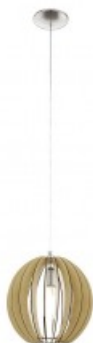

EGLO LAMPA SUSPENDATA COSSANO SATIN NICKEL 220-240V,50/60HZ IP20

Lampa suspendata Eglo Cossano din colectia Trend asigura o lumina discreta in camera si, in acelasi timp este un accesoriu cu stil.

Jocul de lumina si umbre creat de aceasta lampa aduce o atmosfera calda si primitoare in caminul dumneavoastra.

Lampa este construita din materiale rezistente pentru timp indelungat cum ar fi otel,nichel,lemn.

Dimensiune generoasa pentru camere inalte si spatiosase.

Inaltime 110 cm

Diametru 45 cm

Grad de protectie IP20

Din aceasi gama mai f:

Pret: 332,51 LEI (TVA inclus)

Detalii online: <https://www.materialelectrice.ro/lampa-suspendata-cossano-satin-nickel-220-240v-50-60hz-ip20-26309>