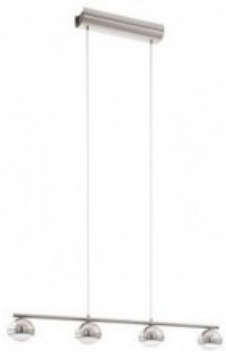

EGLO LAMPA SUSPENDATA LOMBES,5X4.5W,LED

Lampa suspendata Eglo Lombes din colectia Style asigura o lumina discreta în camera ?i, în acela?i timp este un accesoriu cu stil.

Cu o iluminare adecvat? acea

?i primitoare în caminul dumneavoastra.

Lampa este construita din materiale rezistente pentru timp indelungat cum ar fi otel,aluminiu si nichel.

Dimensiune generoasa pentru camere inalte si spatiosase.

Inaltime 110 cm

Diametru 35 cm

Flux de lumina 5 x 480 lumeni

Pentru un consum redus lampa este dotata cu LED 5 x 4,5w

Din aceasi gama mai face parte si lampa suspendata cu 4 surse de lumina.

Pret: 0,00 LEI (TVA inclus)

Detalii online: <https://www.materialelectrice.ro/lampa-suspendata-lombes-5x4-5w-led>