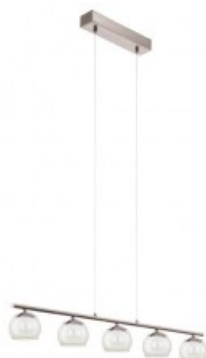

EGLO LAMPA SUSPENDATA ASCOLESE 3000K ALB CALD 220-240V,50/60HZ IP20

Cei de la Eglo va ofer? o gama larga de modele de l?mpi ?n diverse culori, forme ?i stiluri. In cazul in care va renovati locuinta sau amenajati un nou camin de locuit, trebuie sa acordati o aten?ie deosebit? corpurilor de iluminat, astfel va prezent? se din seria Trend.

Lampa este construita din materiale rezistente pentru timp indelungat cum ar fi otel si nichel satinat cu abajur de sticla transparenta.

Sursa de lumina este asigurata cu leduri 5x3.3w

Dimensiunile sunt 1100 x 900 mm

Fluxul luminos este de 5 x 340 lumeni

Pentru a crea un stil aparte caminului dumneavoastra Eglo va ofera in acela? ton o gama larga de corpuri de iluminat din gama Ascolese.

Pret: 760,27 LEI (TVA inclus)

Detalii online: <https://www.materialelectrice.ro/lampa-suspendata-ascolese-3000k-alb-cald-220-240v-50-60hz-ip20-26249>