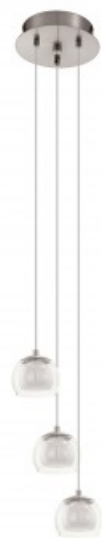

EGLO LAMPA SUSPENDATA ASCOLESE 3000K ALB CALD 220-240V,50/60HZ IP20

Cei de la Eglo va ofer? o gama larga de modele de l?mpi ?n diverse culori, forme ?i stiluri. In cazul in care va renovati locuinta sau amenajati un nou camin de locuit, trebuie sa acordati o aten?ie deosebit? corpurilor de iluminat, astfel va prezent? se din seria Trend.

Lampa este construita din materiale rezistente pentru timp indelungat cum ar fi otel si nichel satinat cu abajur de sticla transparenta.

Sursa de lumina este asigurata cu leduri 5x3.3w

Dimensiunile sunt 1100 x 900 mm

Fluxul luminos este de 5 x 340 lumeni

Pentru a crea un stil aparte caminului dumneavoastra Eglo va ofera in acela? ton o gama larga de corpuri de iluminat din gama Ascolese.

Pret: 760,27 LEI (TVA inclus)

Detalii online: <https://www.materialelectrice.ro/lampa-suspendata-ascolese-3000k-alb-cald-220-240v-50-60hz-ip20-26249>