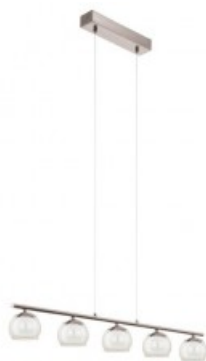

EGLO LAMPA SUSPENDATA ASCOLESE 3000K ALB CALD 220-240V,50/60HZ IP20

Cei de la Eglo va ofer? o gama larga de modele de l?mpi ?n diverse culori, forme ?i stiluri.In cazul in care va renovati locuinta sau amenajati un nou camin de locuit, trebuie sa acordati o aten?ie deosebit? corpurilor de iluminat, astfel va prezent? se din seria Trend.

Lampa este construita din materiale rezistente pentru timp indelungat cum ar fi otel si nichel satinat cu abajur de sticla transparenta.

Sursa de lumina este asigurata cu leduri 5x3.3w

Dimensiunile sunt 1100 x 900 mm

Fluxul luminos este de 5 x 340 lumeni

Pentru a crea un stil aparte caminului dumneavoastra Eglo va ofera in acelaasi ton o gama larga de corpuri de iluminat din gama Ascolese.

Pret: 760,27 LEI (TVA inclus)

Detalii online: <https://www.materialelectrice.ro/lampa-suspendata-ascolese-3000k-alb-cald-220-240v-50-60hz-ip20-26249>