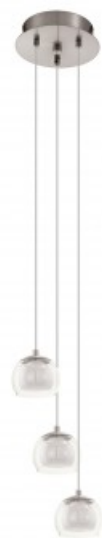

EGLO LAMPA SUSPENDATA ASCOLESE 3000K ALB CALD 220-240V,50/60HZ IP20

Cei de la Eglo va ofer? o gama larga de modele de l?mpi ?n diverse culori, forme ?i stiluri. In cazul in care va renovati locuinta sau amenajati un nou camin de locuit, trebuie sa acordati o aten?ie deosebit? corpurilor de iluminat, astfel va prezent? se din seria Trend.

Lampa este construita din materiale rezistente pentru timp indelungat cum ar fi otel si nichel satinat cu abajur de sticla transparenta.

Sursa de lumina este asigurata cu leduri 5x3.3w

Dimensiunile sunt 1100 x 900 mm

Fluxul luminos este de 5 x 340 lumeni

Pentru a crea un stil aparte caminului dumneavoastra Eglo va ofera in acelas ton o gama larga de corpuri de iluminat din gama Ascolese.

Pret: 760,27 LEI (TVA inclus)

Detalii online: <https://www.materialelectrice.ro/lampa-suspendata-ascolese-3000k-alb-cald-220-240v-50-60hz-ip20-26249>