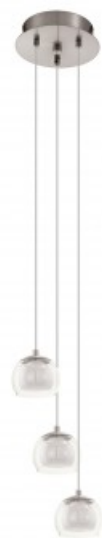

EGLO LAMPA SUSPENDATA ASCOLESE 3000K ALB CALD 220-240V,50/60HZ IP20

Cei de la Eglo va ofer? o gama larga de modele de l?mpi ?n diverse culori, forme ?i stiluri.In cazul in care va renovati locuinta sau amenajati un nou camin de locuit, trebuie sa acordati o aten?ie deosebit? corpurilor de iluminat, astfel va prezent? se din seria Trend.

Lampa este construita din materiale rezistente pentru timp indelungat cum ar fi otel si nichel satinat cu abajur de sticla transparenta.

Sursa de lumina este asigurata cu leduri 5x3.3w

Dimensiunile sunt 1100 x 900 mm

Fluxul luminos este de 5 x 340 lumeni

Pentru a crea un stil aparte caminului dumneavoastra Eglo va ofera in acelaasi ton o gama larga de corpuri de iluminat din gama Ascolese.

Pret: 760,27 LEI (TVA inclus)

Detalii online: <https://www.materialelectrice.ro/lampa-suspendata-ascolese-3000k-alb-cald-220-240v-50-60hz-ip20-26249>