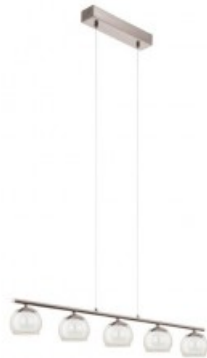

EGLO LAMPA SUSPENDATA ASCOLESE 3000K ALB CALD 220-240V,50/60HZ IP20

Cei de la Eglo va ofer? o gama larga de modele de l?mpi ?n diverse culori, forme ?i stiluri. In cazul in care va renovati locuinta sau amenajati un nou camin de locuit, trebuie sa acordati o aten?ie deosebit? corpurilor de iluminat, astfel va prezent? se din seria Trend.

Lampa este construita din materiale rezistente pentru timp indelungat cum ar fi otel si nichel satinat cu abajur de sticla transparenta.

Sursa de lumina este asigurata cu leduri 5x3.3w

Dimensiunile sunt 1100 x 900 mm

Fluxul luminos este de 5 x 340 lumeni

Pentru a crea un stil aparte caminului dumneavoastra Eglo va ofera in acelas ton o gama larga de corpuri de iluminat din gama Ascolese.

Pret: 760,27 LEI (TVA inclus)

Detalii online: <https://www.materialelectrice.ro/lampa-suspendata-ascolese-3000k-alb-cald-220-240v-50-60hz-ip20-26249>