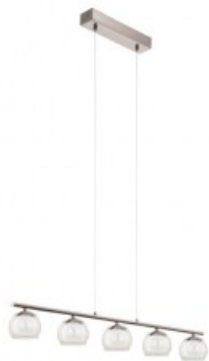

EGLO LAMPA SUSPENDATA ASCOLESE 3000K ALB CALD 220-240V,50/60HZ IP20

Cei de la Eglo va ofer? o gama larga de modele de l?mpi ?n diverse culori, forme ?i stiluri.In cazul in care va renovati locuinta sau amenajati un nou camin de locuit, trebuie sa acordati o aten?ie deosebit? corpurilor de iluminat, astfel va prezentam lampa suspendata Ascolese din seria Trend.

Lampa este construita din materiale rezistente pentru timp indelungat cum ar fi otel si nichel satinat cu abajur de sticla transparenta.

Sursa de lumina este asigurata cu leduri 3x3.3w

Dimensiunile sunt 1100 x 210 mm

Fluxul luminos este de 3 x 340 lumeni

Pentru a crea un stil aparte camerei dumneavoastra Eglo va ofera in acelasi ton o gama larga de corpuri de iluminat din gama Ascolese.

Pret: 352,69 LEI (TVA inclus)

Detalii online: <https://www.materialelectrice.ro/lampa-suspendata-ascolese-3000k-alb-cald-220-240v-50-60hz-ip20-26248>