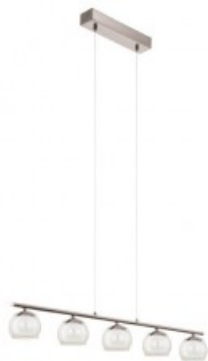

EGLO LAMPA SUSPENDATA ASCOLESE 3000K ALB CALD 220-240V,50/60HZ IP20

Cei de la Eglo va ofer? o gama larga de modele de l?mpi ?n diverse culori, forme ?i stiluri. In cazul in care va renovati locuinta sau amenajati un nou camin de locuit, trebuie sa acordati o aten?ie deosebit? corpurilor de iluminat, astfel va prezentam lampa suspendata Ascolese din seria Trend.

Lampa este construita din materiale rezistente pentru timp indelungat cum ar fi otel si nichel satinat cu abajur de sticla transparenta.

Sursa de lumina este asigurata cu leduri 3x3.3w

Dimensiunile sunt 1100 x 210 mm

Fluxul luminos este de 3 x 340 lumeni

Pentru a crea un stil aparte camerei dumneavoastra Eglo va ofera in acelasi ton o gama larga de corpuri de iluminat din gama Ascolese.

Pret: 352,69 LEI (TVA inclus)

Detalii online: <https://www.materialelectrice.ro/lampa-suspendata-ascolese-3000k-alb-cald-220-240v-50-60hz-ip20-26248>