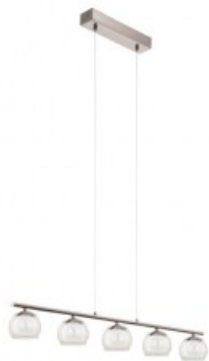

EGLO LAMPA SUSPENDATA ASCOLESE 3000K ALB CALD 220-240V,50/60HZ IP20

Cei de la Eglo va ofer? o gama larga de modele de l?mpi ?n diverse culori, forme ?i stiluri. In cazul in care va renovati locuinta sau amenajati un nou camin de locuit, trebuie sa acordati o aten?ie deosebit? corpurilor de iluminat, astfel va prezentam lampa suspendata Ascolese din seria Trend.

Lampa este construita din materiale rezistente pentru timp indelungat cum ar fi otel si nichel satinat cu abajur de sticla transparenta.

Sursa de lumina este asigurata cu leduri 3x3.3w

Dimensiunile sunt 1100 x 210 mm

Fluxul luminos este de 3 x 340 lumeni

Pentru a crea un stil aparte camerei dumneavoastra Eglo va ofera in acelasi ton o gama larga de corpuri de iluminat din gama Ascolese.

Pret: 352,69 LEI (TVA inclus)

Detalii online: <https://www.materialelectrice.ro/lampa-suspendata-ascolese-3000k-alb-cald-220-240v-50-60hz-ip20-26248>