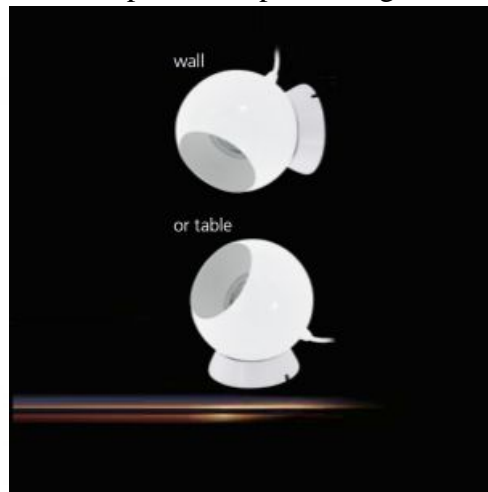

EGLO LAMPA DE MASA PETTO 1 3000K ALB CALD 220-240V,50/60HZ IP20

Veiozele se preteaz? ca ?i obiecte decorative pentru orice dormitor, camer? de zi sau birou. În camera unde exist? o surs? de lumin? central? data de lustra, veiozele sunt recomandate pentru a fi folosite în activit??i cum ar fi cititul sau scrisul. Pe de alt? parte pot fi utilizate ca si accesoriu decorativ ?i nu doar func?ional. Veiozele pot da echilibru cromatic dac? sunt ad?ugate lâng? o canapea sau in zone mai putin luminate.

Veoza este construita din materiale rezistente pentru timp indelungat cum ar fi otel alb.

montata si pe perete.

Pentru a crea un stil aparte camerei dumneavoastra Eglo va ofera in acelasi ton o gama larga de corpuri de iluminat din gama Petto1.