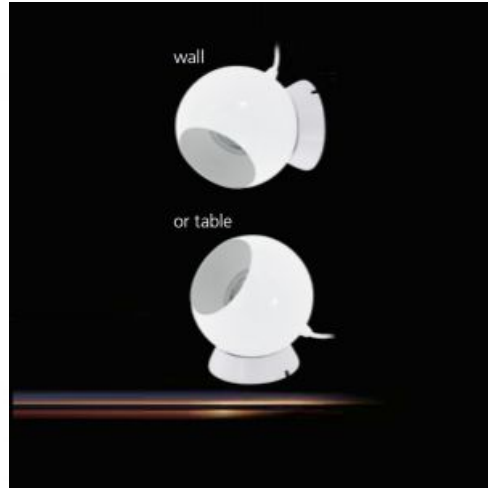

EGLO LAMPA DE MASA PETTO 1 3000K ALB CALD 220-240V,50/60HZ IP20

Veiozele se preteaz? ca ?i obiecte decorative pentru orice dormitor, camer? de zi sau birou. În camera unde exist? o surs? de lumin? central? data de lustra, veiozele sunt recomandate pentru a fi folosite în activit??i cum ar fi cititul sau scrisul. Pe de alt? parte pot fi utilizate ca si accesoriu decorativ ?i nu doar func?ional. Veiozele pot da echilibru cromatic dac? sunt ad?ugate lâng? o canapea sau in zone mai putin luminate.

Veioza este construita din materiale rezistente pentru timp indelungat cum ar fi otel alb.

montata si pe perete.

Pentru a crea un stil aparte camerei dumneavoastra Eglo va ofera in acelasi ton o gama larga de corpuri de iluminat din gama Petto1.