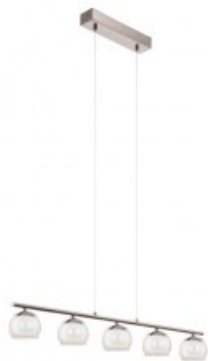

### **EGLO EGLO VEIOZA ASCOLESE,1X3.3W,ARGINTIU**

Veiozele se preteaz? ca ?i obiecte decorative pentru orice dormitor, camer? de zi sau birou. În camera unde exist? o surs? de lumin? central? data de lustra, veiozele sunt recomandate pentru a fi folosite în activit??i cum ar fi cititul sau scrisul. Pe de alt? parte pot fi utilizate ca si accesoriu decorativ ?i nu doar func?ional. Veiozele pot da echilibru cromatic dac? sunt ad?ugate lâng? o canapea sau in zone mai putin luminate.

Veioza este construita din materiale rezistente pentru timp indelungat cum ar fi oțel și nichel satinat cu abajur de sticlă transparentă.

Pentru a crea un stil aparte camerei dumneavoastră Eglo va oferi în același ton o gamă largă de corpuri de iluminat din gama Acoela.