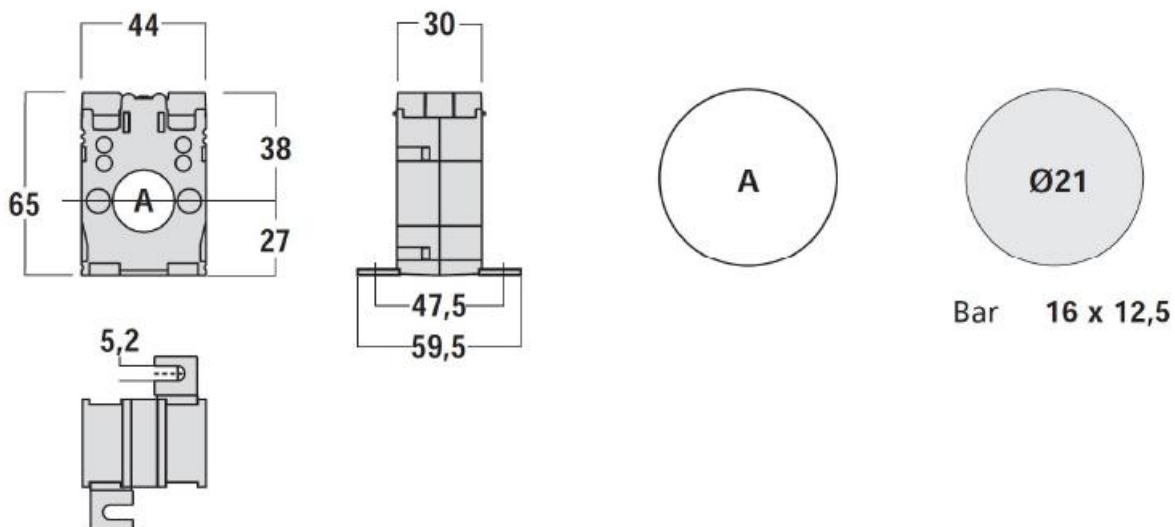

SCHRACK TRANSFORMATOR, REDUCTOR DE CURENT 250/5A, D=21MM

Option: 35mm rail mounting (EN 50022)

Optional se poate fix pe sina omega de 38 sau 44,5

In aceasta grupa de dimensiuni cu diametrul de 21mm, exista reductoare de curent de 5A pana la 250A, care au acuretate si clase diferite conform tabelului de mai jos:

Type:	Clasa acuretate		
	Class 0,5	Class 1	Class 3
40/5A			1VA
50/5A		1,25VA	1,5VA
60/5A		1,25VA	2VA
80/5A		1,5VA	2,5VA
100/5A	2VA	2,5VA	3VA
150/5A	2,5VA	4VA	5VA
200/5A	4VA	5,5VA	6VA
250/5A	5VA	6VA	7VA

Diagrama electrica :

Se utilizeaza in special pentru ampermetre cu [masura indirecta](#), [analizoare de retea](#) etc.

Pret: 86,77 LEI (TVA inclus)

Detalii online: <https://www.materialeelectrice.ro/transformator-reductor-de-curent-250-5a-d-21mm>