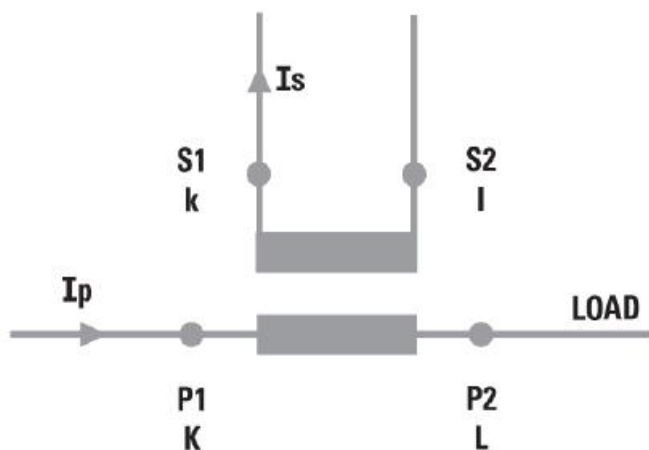

SCHRACK TRANSFORMATOR, REDUCTOR DE CURENT 250/5A, D=21MM

Option: 35mm rail mounting (EN 50022)

Optional se poate fix pe sina omega de 38 sau 44,5

In aceasta grupa de dimensiuni cu diametrul de 21mm, exista reductoare de curent de 5A pana la 250A, care au acuretate si clase diferite conform tabelului de mai jos:

Type:	Clasa acuretate		
	Class 0,5	Class 1	Class 3
40/5A			1VA
50/5A		1,25VA	1,5VA
60/5A		1,25VA	2VA
80/5A		1,5VA	2,5VA
100/5A	2VA	2,5VA	3VA
150/5A	2,5VA	4VA	5VA
200/5A	4VA	5,5VA	6VA
250/5A	5VA	6VA	7VA

Diagrama electrica :

Se utilizeaza in special pentru ampermetre cu [masura indirecta](#), [analizoare de retea](#) etc.

Pret: 86,77 LEI (TVA inclus)

Detalii online: <https://www.materialeelectrice.ro/transformator-reductor-de-curent-250-5a-d-21mm>