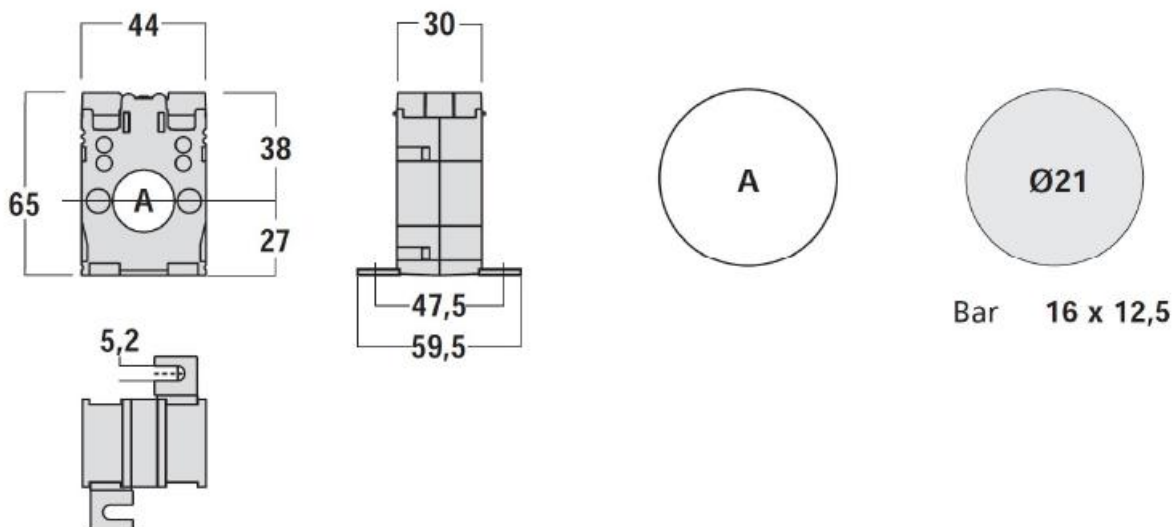

SCHRACK TRANSFORMATOR, REDUCTOR DE CURENT 250/5A, D=21MM

Option: 35mm rail mounting (EN 50022)

Optional se poate fix pe sina omega de 38 sau 44,5

In aceasta grupa de dimensiuni cu diametrul de 21mm, exista reductoare de curent de 5A pana la 250A, care au acuretate si clase diferite conform tabelului de mai jos:

Type:	Clasa acuretate		
	Class 0,5	Class 1	Class 3
40/5A			1VA
50/5A		1,25VA	1,5VA
60/5A		1,25VA	2VA
80/5A		1,5VA	2,5VA
100/5A	2VA	2,5VA	3VA
150/5A	2,5VA	4VA	5VA
200/5A	4VA	5,5VA	6VA
250/5A	5VA	6VA	7VA

Diagrama electrica :

Se utilizeaza in special pentru ampermetre cu [masura indirecta](#), [analizoare de retea](#) etc.

Pret: 86,77 LEI (TVA inclus)

Detalii online: <https://www.materialelectrice.ro/transformator-reductor-de-curent-250-5a-d-21mm>