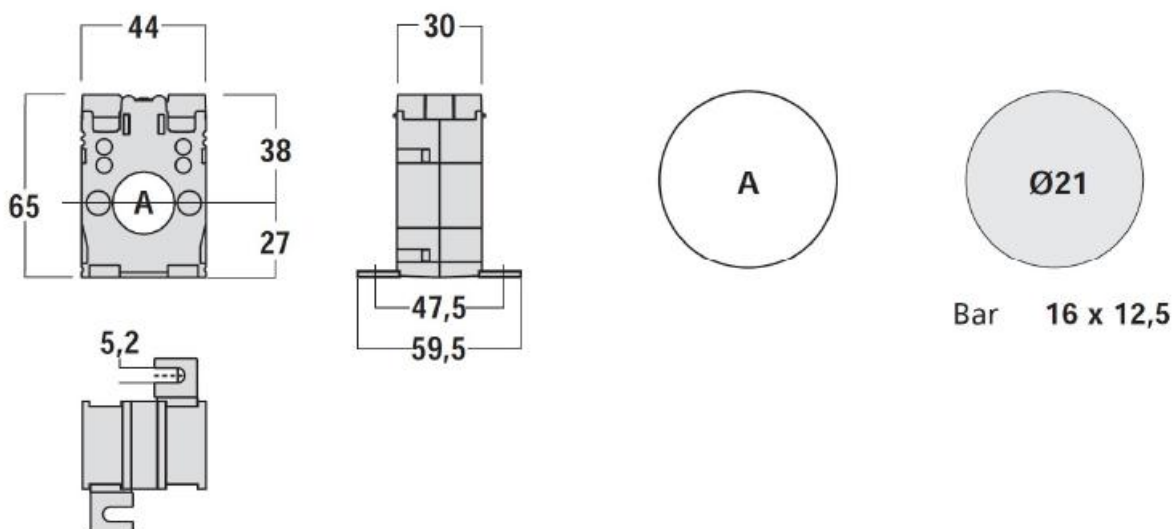

SCHRACK TRANSFORMATOR, REDUCTOR DE CURENT 250/5A, D=21MM

Option: 35mm rail mounting (EN 50022)

Optional se poate fix pe sina omega de 38 sau 44,5

In aceasta grupa de dimensiuni cu diametrul de 21mm, exista reductoare de curent de 5A pana la 250A, care au acuretate si clase diferite conform tabelului de mai jos:

Type:	Clasa acuretate		
	Class 0,5	Class 1	Class 3
40/5A			1VA
50/5A		1,25VA	1,5VA
60/5A		1,25VA	2VA
80/5A		1,5VA	2,5VA
100/5A	2VA	2,5VA	3VA
150/5A	2,5VA	4VA	5VA
200/5A	4VA	5,5VA	6VA
250/5A	5VA	6VA	7VA

Diagrama electrica :

Se utilizeaza in special pentru ampermetre cu [masura indirecta](#), [analizoare de retea](#) etc.

Pret: 86,77 LEI (TVA inclus)

Detalii online: <https://www.materialeelectrice.ro/transformator-reductor-de-curent-250-5a-d-21mm>