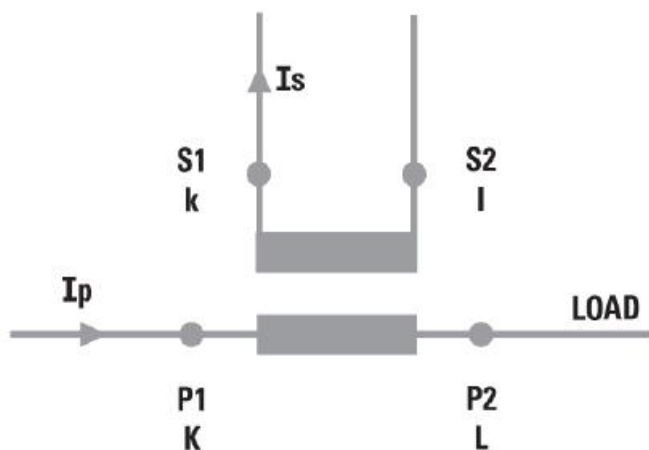

SCHRACK TRANSFORMATOR, REDUCTOR DE CURENT 250/5A, D=21MM

Option: 35mm rail mounting (EN 50022)

Optional se poate fix pe sina omega de 38 sau 44,5

In aceasta grupa de dimensiuni cu diametrul de 21mm, exista reductoare de curent de 5A pana la 250A, care au acuretate si clase diferite conform tabelului de mai jos:

Type:	Clasa acuretate		
	Class 0,5	Class 1	Class 3
40/5A			1VA
50/5A		1,25VA	1,5VA
60/5A		1,25VA	2VA
80/5A		1,5VA	2,5VA
100/5A	2VA	2,5VA	3VA
150/5A	2,5VA	4VA	5VA
200/5A	4VA	5,5VA	6VA
250/5A	5VA	6VA	7VA

Diagrama electrica :

Se utilizeaza in special pentru ampermetre cu [masura indirecta](#), [analizoare de retea](#) etc.

Pret: 86,77 LEI (TVA inclus)

Detalii online: <https://www.materialelectrice.ro/transformator-reductor-de-curent-250-5a-d-21mm>