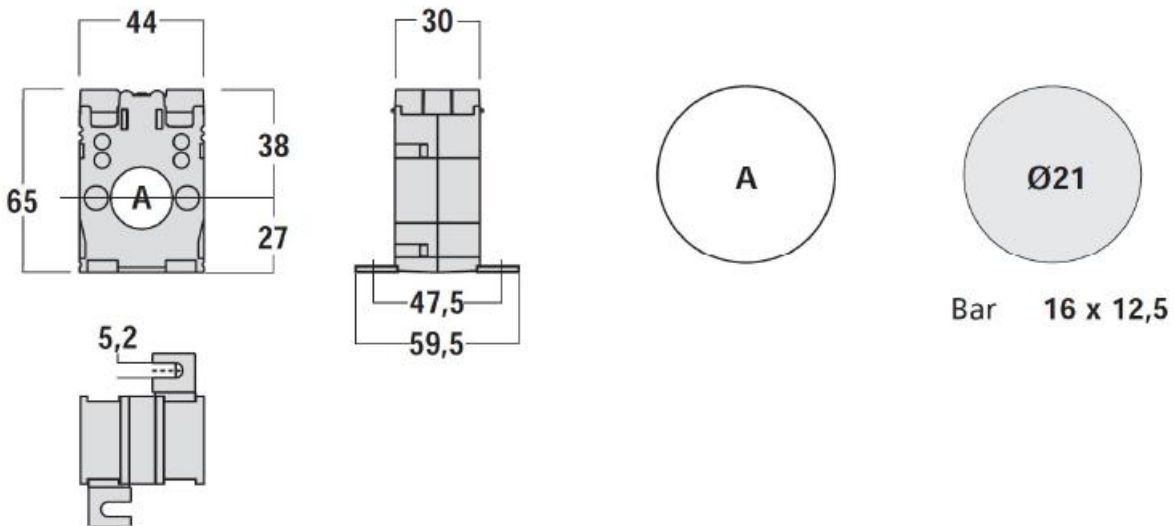

SCHRACK TRANSFORMATOR, REDUCTOR DE CURENT 200/5A, D=21MM

Option: 35mm rail mounting (EN 50022)

Optional se poate fix pe sina omega de 38 sau 44,5

In aceasta grupa de dimensiuni cu diametrul de 21mm, exista reductoare de curent de 5A pana la 250A, care au acuretate si clase diferite conform tabelului de mai jos:

Type:	Clasa acuretate		
	Class 0,5	Class 1	Class 3
40/5A			1VA
50/5A		1,25VA	1,5VA
60/5A		1,25VA	2VA
80/5A		1,5VA	2,5VA
100/5A	2VA	2,5VA	3VA
150/5A	2,5VA	4VA	5VA
200/5A	4VA	5,5VA	6VA
250/5A	5VA	6VA	7VA

Diagrama electrica :

Se utilizeaza in special pentru ampermetre cu [masura indirecta](#), [analizoare de retea](#) etc.

Pret: 86,77 LEI (TVA inclus)

Detalii online: <https://www.materialeelectrice.ro/transformator-reductor-de-curent-200-5a-d-21mm>