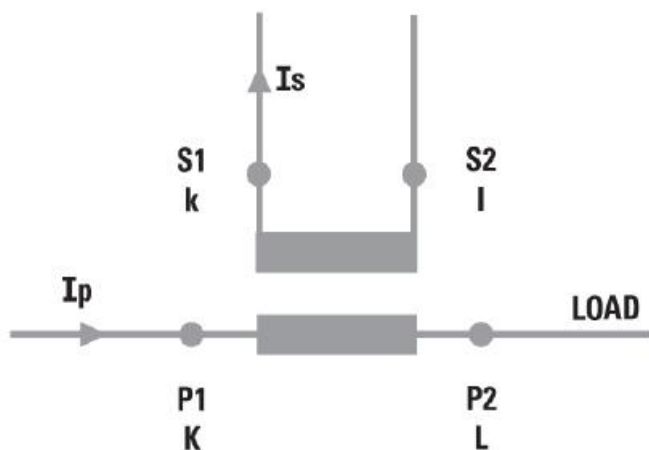

SCHRACK TRANSFORMATOR, REDUCTOR DE CURENT 200/5A, D=21MM

Option: 35mm rail mounting (EN 50022)

Optional se poate fix pe sina omega de 38 sau 44,5

In aceasta grupa de dimensiuni cu diametrul de 21mm, exista reductoare de curent de 5A pana la 250A, care au acuretate si clase diferite conform tabelului de mai jos:

Type:	Clasa acuretate		
	Class 0,5	Class 1	Class 3
40/5A			1VA
50/5A		1,25VA	1,5VA
60/5A		1,25VA	2VA
80/5A		1,5VA	2,5VA
100/5A	2VA	2,5VA	3VA
150/5A	2,5VA	4VA	5VA
200/5A	4VA	5,5VA	6VA
250/5A	5VA	6VA	7VA

Diagrama electrica :

Se utilizeaza in special pentru ampermetre cu [masura indirecta](#), [analizoare de retea](#) etc.

Pret: 86,77 LEI (TVA inclus)

Detalii online: <https://www.materialeelectrice.ro/transformator-reductor-de-curent-200-5a-d-21mm>