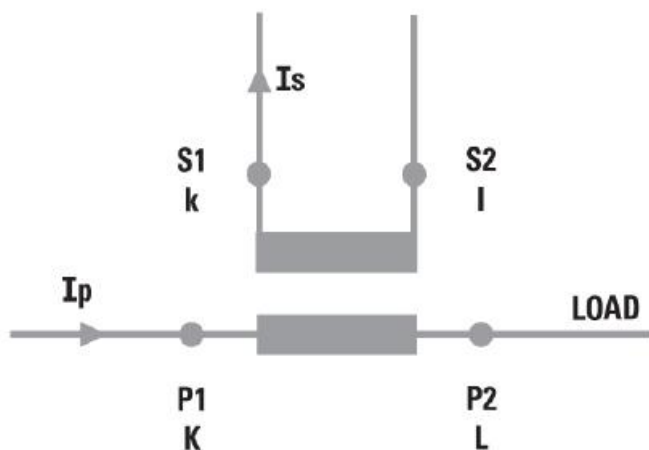

SCHRACK TRANSFORMATOR, REDUCTOR DE CURENT 200/5A, D=21MM

Option: 35mm rail mounting (EN 50022)

Optional se poate fix pe sina omega de 38 sau 44,5

In aceasta grupa de dimensiuni cu diametrul de 21mm, exista reductoare de curent de 5A pana la 250A, care au acuretate si clase diferite conform tabelului de mai jos:

Type:	Clasa acuretate		
	Class 0,5	Class 1	Class 3
40/5A			1VA
50/5A		1,25VA	1,5VA
60/5A		1,25VA	2VA
80/5A		1,5VA	2,5VA
100/5A	2VA	2,5VA	3VA
150/5A	2,5VA	4VA	5VA
200/5A	4VA	5,5VA	6VA
250/5A	5VA	6VA	7VA

Diagrama electrica :

Se utilizeaza in special pentru ampermetre cu [masura indirecta](#), [analizoare de retea](#) etc.

Pret: 86,77 LEI (TVA inclus)

Detalii online: <https://www.materialelectrice.ro/transformator-reductor-de-curent-200-5a-d-21mm>