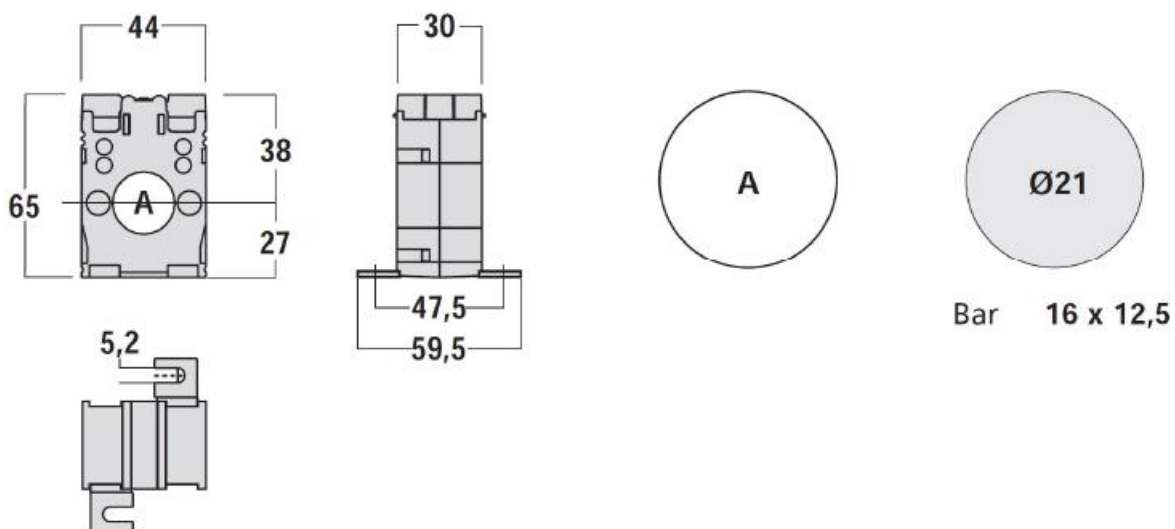

SCHRACK TRANSFORMATOR, REDUCTOR DE CURENT 200/5A, D=21MM

Option: 35mm rail mounting (EN 50022)

Optional se poate fix pe sina omega de 38 sau 44,5

In aceasta grupa de dimensiuni cu diametrul de 21mm, exista reductoare de curent de 5A pana la 250A, care au acuretate si clase diferite conform tabelului de mai jos:

Type:	Clasa acuretate		
	Class 0,5	Class 1	Class 3
40/5A			1VA
50/5A		1,25VA	1,5VA
60/5A		1,25VA	2VA
80/5A		1,5VA	2,5VA
100/5A	2VA	2,5VA	3VA
150/5A	2,5VA	4VA	5VA
200/5A	4VA	5,5VA	6VA
250/5A	5VA	6VA	7VA

Diagrama electrica :

Se utilizeaza in special pentru ampermetre cu [masura indirecta](#), [analizoare de retea](#) etc.

Pret: 86,77 LEI (TVA inclus)

Detalii online: <https://www.materialeelectrice.ro/transformator-reductor-de-curent-200-5a-d-21mm>