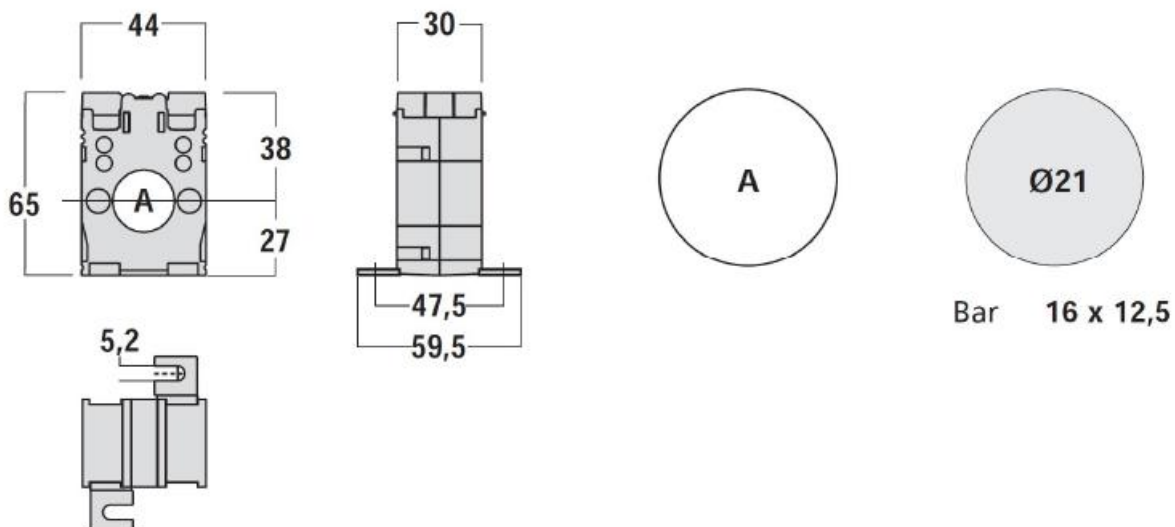

SCHRACK TRANSFORMATOR, REDUCTOR DE CURENT 200/5A, D=21MM

Option: 35mm rail mounting (EN 50022)

Optional se poate fix pe sina omega de 38 sau 44,5

In aceasta grupa de dimensiuni cu diametrul de 21mm, exista reductoare de curent de 5A pana la 250A, care au acuretate si clase diferite conform tabelului de mai jos:

Type:	Clasa acuretate		
	Class 0,5	Class 1	Class 3
40/5A			1VA
50/5A		1,25VA	1,5VA
60/5A		1,25VA	2VA
80/5A		1,5VA	2,5VA
100/5A	2VA	2,5VA	3VA
150/5A	2,5VA	4VA	5VA
200/5A	4VA	5,5VA	6VA
250/5A	5VA	6VA	7VA

Diagrama electrica :

Se utilizeaza in special pentru ampermetre cu [masura indirecta](#), [analizoare de retea](#) etc.

Pret: 86,77 LEI (TVA inclus)

Detalii online: <https://www.materialelectrice.ro/transformator-reductor-de-curent-200-5a-d-21mm>