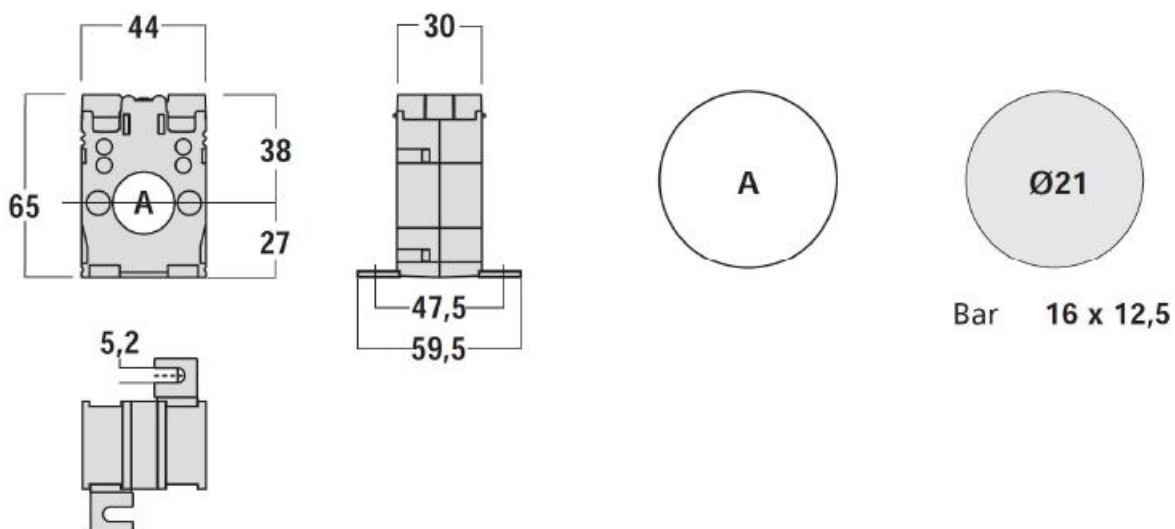

SCHRACK TRANSFORMATOR, REDUCTOR DE CURENT 150/5A, D=21MM

Option: 35mm rail mounting (EN 50022)

Optional se poate fix pe sina omega de 38 sau 44,5

In aceasta grupa de dimensiuni cu diametrul de 21mm, exista reductoare de curent de 5A pana la 250A, care au acuretate si clase diferite conform tabelului de mai jos:

Type:	Clasa acuretate		
	Class 0,5	Class 1	Class 3
40/5A			1VA
50/5A		1,25VA	1,5VA
60/5A		1,25VA	2VA
80/5A		1,5VA	2,5VA
100/5A	2VA	2,5VA	3VA
150/5A	2,5VA	4VA	5VA
200/5A	4VA	5,5VA	6VA
250/5A	5VA	6VA	7VA

Diagrama electrica :

Se utilizeaza in special pentru ampermetre cu [masura indirecta](#), [analizoare de retea](#) etc.

Pret: 86,77 LEI (TVA inclus)

Detalii online: <https://www.materialeelectrice.ro/transformator-reductor-de-curent-150-5a-d-21mm>