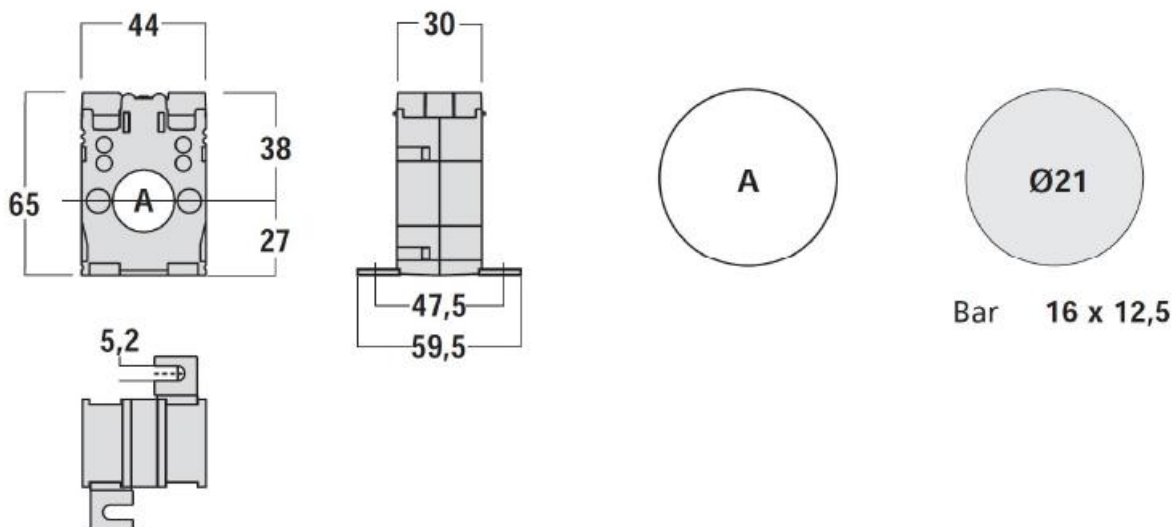

SCHRACK TRANSFORMATOR, REDUCTOR DE CURENT 150/5A, D=21MM

Option: 35mm rail mounting (EN 50022)

Optional se poate fix pe sina omega de 38 sau 44,5

In aceasta grupa de dimensiuni cu diametrul de 21mm, exista reductoare de curent de 5A pana la 250A, care au acuretate si clase diferite conform tabelului de mai jos:

Type:	Clasa acuretate		
	Class 0,5	Class 1	Class 3
40/5A			1VA
50/5A		1,25VA	1,5VA
60/5A		1,25VA	2VA
80/5A		1,5VA	2,5VA
100/5A	2VA	2,5VA	3VA
150/5A	2,5VA	4VA	5VA
200/5A	4VA	5,5VA	6VA
250/5A	5VA	6VA	7VA

Diagrama electrica :

Se utilizeaza in special pentru ampermetre cu [masura indirecta](#), [analizoare de retea](#) etc.

Pret: 86,77 LEI (TVA inclus)

Detalii online: <https://www.materialeelectrice.ro/transformator-reductor-de-curent-150-5a-d-21mm>