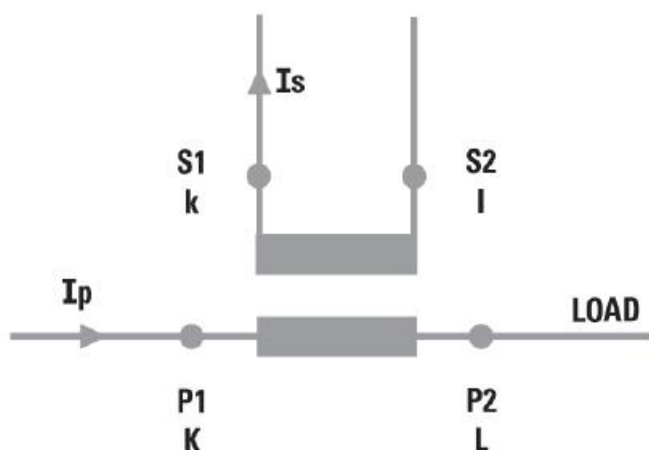

SCHRACK TRANSFORMATOR, REDUCTOR DE CURENT 150/5A, D=21MM

Option: 35mm rail mounting (EN 50022)

Optional se poate fix pe sina omega de 38 sau 44,5

In aceasta grupa de dimensiuni cu diametrul de 21mm, exista reductoare de curent de 5A pana la 250A, care au acuretate si clase diferite conform tabelului de mai jos:

Type:	Clasa acuretate		
	Class 0,5	Class 1	Class 3
40/5A			1VA
50/5A		1,25VA	1,5VA
60/5A		1,25VA	2VA
80/5A		1,5VA	2,5VA
100/5A	2VA	2,5VA	3VA
150/5A	2,5VA	4VA	5VA
200/5A	4VA	5,5VA	6VA
250/5A	5VA	6VA	7VA

Diagrama electrica :

Se utilizeaza in special pentru ampermetre cu [masura indirecta](#), [analizoare de retea](#) etc.

Pret: 86,77 LEI (TVA inclus)

Detalii online: <https://www.materialeelectrice.ro/transformator-reductor-de-curent-150-5a-d-21mm>