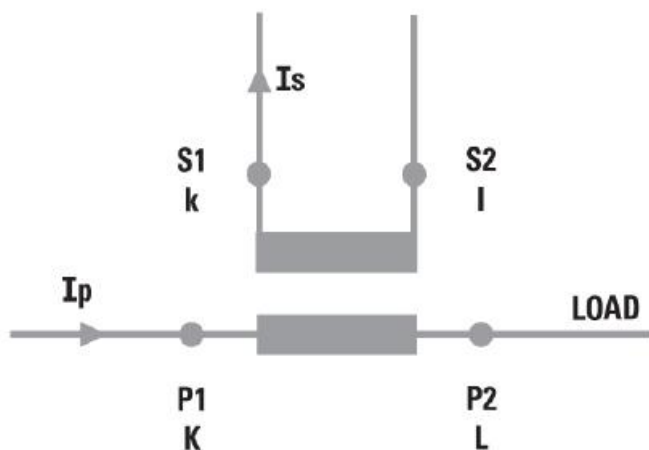

SCHRACK TRANSFORMATOR, REDUCTOR DE CURENT 150/5A, D=21MM

Option: 35mm rail mounting (EN 50022)

Optional se poate fix pe sina omega de 38 sau 44,5

In aceasta grupa de dimensiuni cu diametrul de 21mm, exista reductoare de curent de 5A pana la 250A, care au acuretate si clase diferite conform tabelului de mai jos:

Type:	Clasa acuretate		
	Class 0,5	Class 1	Class 3
40/5A			1VA
50/5A		1,25VA	1,5VA
60/5A		1,25VA	2VA
80/5A		1,5VA	2,5VA
100/5A	2VA	2,5VA	3VA
150/5A	2,5VA	4VA	5VA
200/5A	4VA	5,5VA	6VA
250/5A	5VA	6VA	7VA

Diagrama electrica :

Se utilizeaza in special pentru ampermetre cu [masura indirecta](#), [analizoare de retea](#) etc.

Pret: 86,77 LEI (TVA inclus)

Detalii online: <https://www.materialeelectrice.ro/transformator-reductor-de-curent-150-5a-d-21mm>