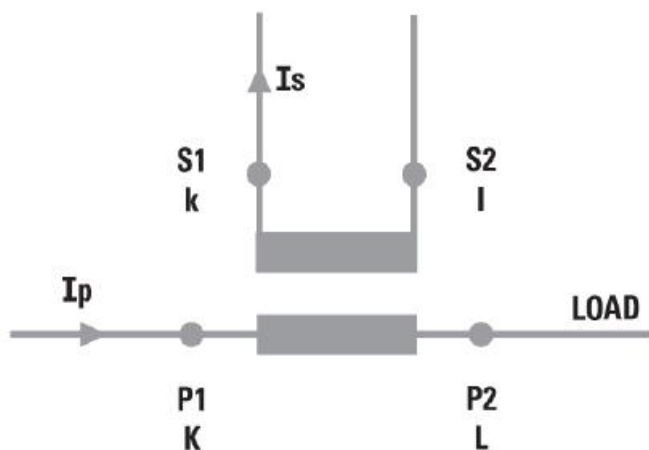

SCHRACK TRANSFORMATOR, REDUCTOR DE CURENT 100/5A, D=21MM

Option: 35mm rail mounting (EN 50022)

Optional se poate fix pe sina omega de 38 sau 44,5

In aceasta grupa de dimensiuni cu diametrul de 21mm, exista reductoare de curent de 5A pana la 250A, care au acuretate si clase diferite conform tabelului de mai jos:

Type:	Clasa acuretate		
	Class 0,5	Class 1	Class 3
40/5A			1VA
50/5A		1,25VA	1,5VA
60/5A		1,25VA	2VA
80/5A		1,5VA	2,5VA
100/5A	2VA	2,5VA	3VA
150/5A	2,5VA	4VA	5VA
200/5A	4VA	5,5VA	6VA
250/5A	5VA	6VA	7VA

Diagrama electrica :

Se utilizeaza in special pentru ampermetre cu [masura indirecta](#), [analizoare de retea](#) etc.

Pret: 79,78 LEI (TVA inclus)

Detalii online: <https://www.materialelectrice.ro/transformator-reductor-de-curent-100-5a-d-21mm>