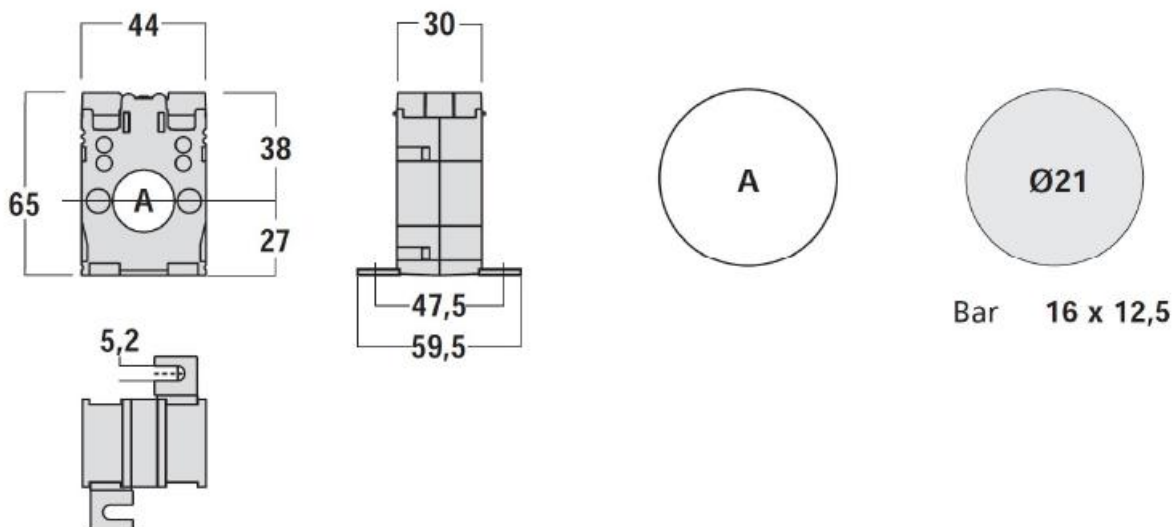

SCHRACK TRANSFORMATOR, REDUCTOR DE CURENT 100/5A, D=21MM

Option: 35mm rail mounting (EN 50022)

Optional se poate fix pe sina omega de 38 sau 44,5

In aceasta grupa de dimensiuni cu diametrul de 21mm, exista reductoare de curent de 5A pana la 250A, care au acuretate si clase diferite conform tabelului de mai jos:

Type:	Clasa acuretate		
	Class 0,5	Class 1	Class 3
40/5A			1VA
50/5A		1,25VA	1,5VA
60/5A		1,25VA	2VA
80/5A		1,5VA	2,5VA
100/5A	2VA	2,5VA	3VA
150/5A	2,5VA	4VA	5VA
200/5A	4VA	5,5VA	6VA
250/5A	5VA	6VA	7VA

Diagrama electrica :

Se utilizeaza in special pentru ampermetre cu [masura indirecta](#), [analizoare de retea](#) etc.

Pret: 79,78 LEI (TVA inclus)

Detalii online: <https://www.materialelectrice.ro/transformator-reductor-de-curent-100-5a-d-21mm>