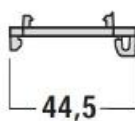

SCHRACK TRANSFORMATOR, REDUCTOR DE CURENT 60/5A, D=21MM

Option: 35mm rail mounting (EN 50022)

Optional se poate fix pe sina omega de 38 sau 44,5

In aceasta grupa de dimensiuni cu diametrul de 21mm, exista reductoare de curent de 5A pana la 250A, care au acuretate si clase diferite conform tabelului de mai jos:

Type:	Clasa acuretate		
	Class 0,5	Class 1	Class 3
40/5A			1VA
50/5A		1,25VA	1,5VA
60/5A		1,25VA	2VA
80/5A		1,5VA	2,5VA
100/5A	2VA	2,5VA	3VA
150/5A	2,5VA	4VA	5VA
200/5A	4VA	5,5VA	6VA
250/5A	5VA	6VA	7VA

Diagrama electrica :

Se utilizeaza in special pentru ampermetre cu [masura indirecta](#), [analizoare de retea](#) etc.

Pret: 86,77 LEI (TVA inclus)

Detalii online: <https://www.materialelectrice.ro/transformator-reductor-de-curent-60-5a-d-21mm>