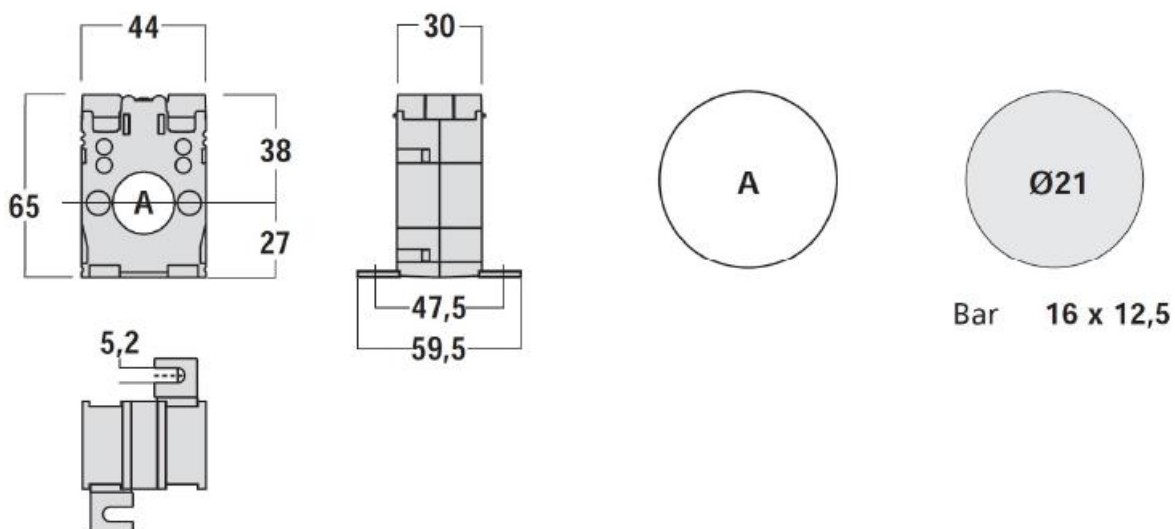

SCHRACK TRANSFORMATOR, REDUCTOR DE CURENT 60/5A, D=21MM

Option: 35mm rail mounting (EN 50022)

Optional se poate fix pe sina omega de 38 sau 44,5

In aceasta grupa de dimensiuni cu diametrul de 21mm, exista reductoare de curent de 5A pana la 250A, care au acuretate si clase diferite conform tabelului de mai jos:

Type:	Clasa acuretate		
	Class 0,5	Class 1	Class 3
40/5A			1VA
50/5A		1,25VA	1,5VA
60/5A		1,25VA	2VA
80/5A		1,5VA	2,5VA
100/5A	2VA	2,5VA	3VA
150/5A	2,5VA	4VA	5VA
200/5A	4VA	5,5VA	6VA
250/5A	5VA	6VA	7VA

Diagrama electrica :

Se utilizeaza in special pentru ampermetre cu [masura indirecta](#), [analizoare de retea](#) etc.

Pret: 86,77 LEI (TVA inclus)

Detalii online: <https://www.materialelectrice.ro/transformator-reductor-de-curent-60-5a-d-21mm>