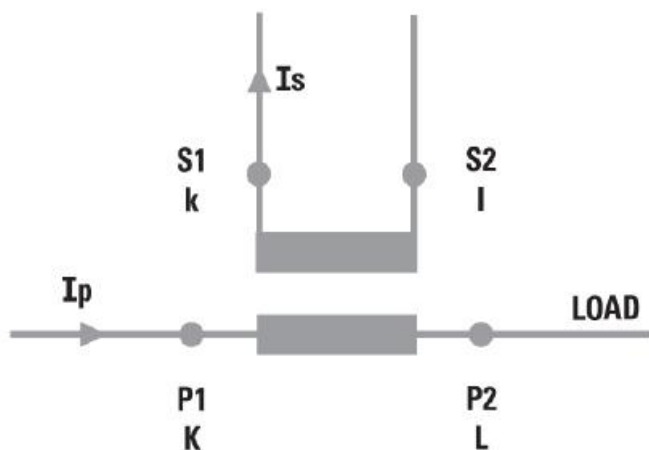

SCHRACK TRANSFORMATOR, REDUCTOR DE CURENT 60/5A, D=21MM

Option: 35mm rail mounting (EN 50022)

Optional se poate fix pe sina omega de 38 sau 44,5

In aceasta grupa de dimensiuni cu diametrul de 21mm, exista reductoare de curent de 5A pana la 250A, care au acuretate si clase diferite conform tabelului de mai jos:

Type:	Clasa acuretate		
	Class 0,5	Class 1	Class 3
40/5A			1VA
50/5A		1,25VA	1,5VA
60/5A		1,25VA	2VA
80/5A		1,5VA	2,5VA
100/5A	2VA	2,5VA	3VA
150/5A	2,5VA	4VA	5VA
200/5A	4VA	5,5VA	6VA
250/5A	5VA	6VA	7VA

Diagrama electrica :

Se utilizeaza in special pentru ampermetre cu [masura indirecta](#), [analizoare de retea](#) etc.

Pret: 86,77 LEI (TVA inclus)

Detalii online: <https://www.materialelectrice.ro/transformator-reductor-de-curent-60-5a-d-21mm>