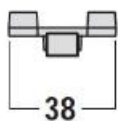

SCHRACK TRANSFORMATOR, REDUCTOR DE CURENT 60/5A, D=21MM

Option: 35mm rail mounting (EN 50022)

Optional se poate fix pe sina omega de 38 sau 44,5

In aceasta grupa de dimensiuni cu diametrul de 21mm, exista reductoare de curent de 5A pana la 250A, care au acuretate si clase diferite conform tabelului de mai jos:

Diagrama electrica :

Se utilizeaza in special pentru ampermetre cu [masura indirecta](#), [analizoare de retea](#) etc.

Pret: 86,77 LEI (TVA inclus)

Detalii online: <https://www.materialelectrice.ro/transformator-reductor-de-curent-60-5a-d-21mm>