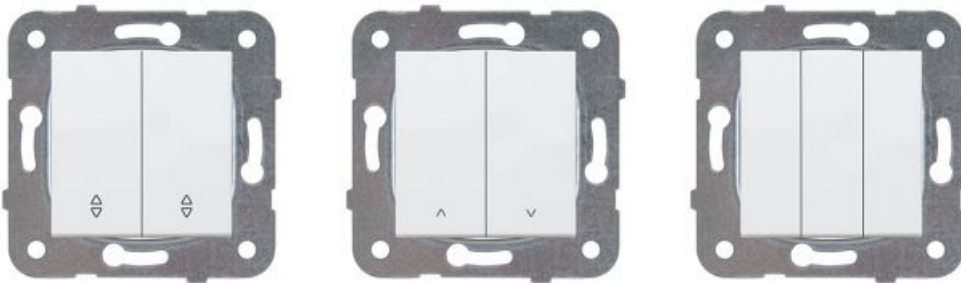

## PANASONIC PANASONIC PLACA ORNAMENT 6 MODULE ALB KARRE PLUS

Placa ornamet alba 6 module Karre Plus.

Culoare alba

Se utilizeaza pentru grupaje de 6 aparate.

Pentru acest tip de placa se folosesc aparataje Karre Plus cu montaj in doza rotunda, in cazul de fata se utilizeaza 6 doze rotunde , de  
catre ce utilizeaza doze tip figura

Pentru motajul vertical se utilizeaza placi ornament cu ghidaj special pe verticala.

Pret: 27,29 LEI (TVA inclus)

Detalii online: <https://www.materialelectrice.ro/panasonic-placa-ornament-6-module-alb-karre-plus>