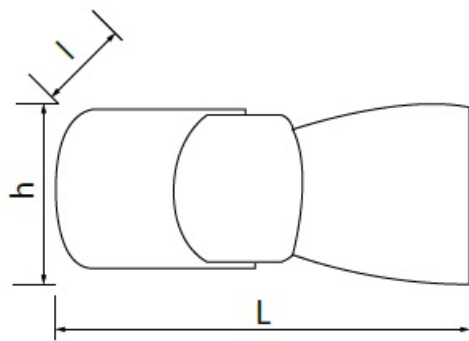

HOROZ ELECTRIC SENZOR DE MISCARE 180 GRADE PENTRU EXTERIOR IP65

Senzor de miscare pentru exterior.

Model New Ghost Ip65

Grad de protectie IP65

Tensiune de alimentare 230V

Contact normal deschis 5A sau 1200w

Temperatura de functionare -20+40 grade celsius.

Unghi de detectie 180 grade

Domeniul de reglaj -2000lux. Poate fi reglat pentru a sesiza miscarea de la o anumita intensitate luminoasa.

Distanța de detectie 12metri

Inaltime de montare 1.8-2.5 metri

Viteza de detectie 0.6-1.5m/s

Senzorul de miscare este echipat si cu releu de temporizare cu plaja de reglaj intre 10secunde -15 minute

Culoare alb

Fabricat sub standarde de calitate ROHS

Dimensiuni L 117.2mm l 80mm h 51.5mm

Pret: 59,72 LEI (TVA inclus)

Detalii online: <https://www.materialelectrice.ro/senzor-de-miscare-180-grade-pentru-exterior-ip65>