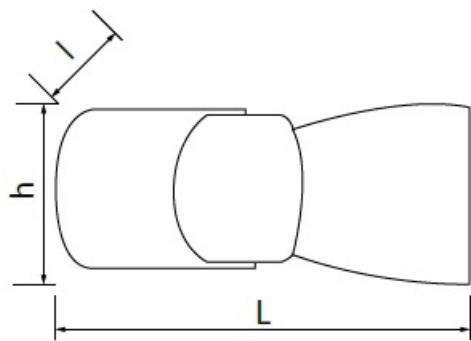

Temperatura de functionare -20+40 grade celsius.

Unghi de detectie 180 grade

Domeniul de reglaj -2000lux. Poate fi reglat pentru a sesiza miscarea de la o anumita intensitate luminoasa.

Distanta de detectie 12metri

Inaltime de montare 1.8-2.5 metri

Viteza de detectie 0.6-1.5m/s

Senzorul de miscare este echipat si cu releu de temporizare cu plaja de reglaj intre 10secunde -15 minute

Culoare alb

Fabricat sub standarde de calitate ROHS

Dimensiuni L 117.2mm l 80mm h 51.5mm

Pret: 59,72 LEI (TVA inclus)

Detalii online: <https://www.materialelectrice.ro/senzor-de-miscare-180-grade-pentru-exterior-ip65>