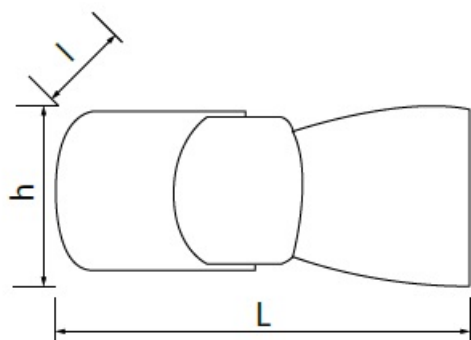

HOROZ ELECTRIC SENZOR DE MISCARE 180 GRADE PENTRU EXTERIOR IP65

Senzor de miscare pentru exterior.

Model New Ghost Ip65

Grad de protectie IP65

Tensiune de alimentare 230V

Contact normal deschis 5A sau 1200w

Temperatura de functionare -20+40 grade celsius.

Unghi de detectie 180 grade

Domeniul de reglaj -2000lux. Poate fi reglat pentru a sesiza miscarea de la o anumita intensitate luminoasa.

Distanta de detectie 12metri

Inaltime de montare 1.8-2.5 metri

Viteza de detectie 0.6-1.5m/s

Senzorul de miscare este echipat si cu releu de temporizare cu plaja de reglaj intre 10secunde -15 minute

Culoare alb

Fabricat sub standarde de calitate ROHS

Dimensiuni L 117.2mm l 80mm h 51.5mm

Pret: 59,72 LEI (TVA inclus)

Detalii online: <https://www.materialelectrice.ro/senzor-de-miscare-180-grade-pentru-exterior-ip65>