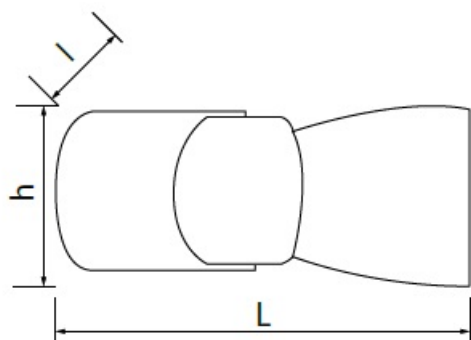

## **HOROZ ELECTRIC SENZOR DE MISCARE 180 GRADE PENTRU EXTERIOR IP65**

Senzor de miscare pentru exterior.

Model New Ghost Ip65

Grad de protectie IP65

Tensiune de alimentare 230V

Contact normal deschis 5A sau 1200w

Temperatura de functionare -20+40 grade celsius.

Unghi de detectie 180 grade

Domeniul de reglaj -2000lux. Poate fi reglat pentru a sesiza miscarea de la o anumita intensitate luminoasa.

Distanța de detectie 12metri

Inaltime de montare 1.8-2.5 metri

Viteza de detectie 0.6-1.5m/s

Senzorul de miscare este echipat si cu releu de temporizare cu plaja de reglaj intre 10secunde -15 minute

Culoare alb

Fabricat sub standarde de calitate ROHS

Dimensiuni L 117.2mm l 80mm h 51.5mm

Pret: 59,72 LEI (TVA inclus)

Detalii online: <https://www.materialelectrice.ro/senzor-de-miscare-180-grade-pentru-exterior-ip65>