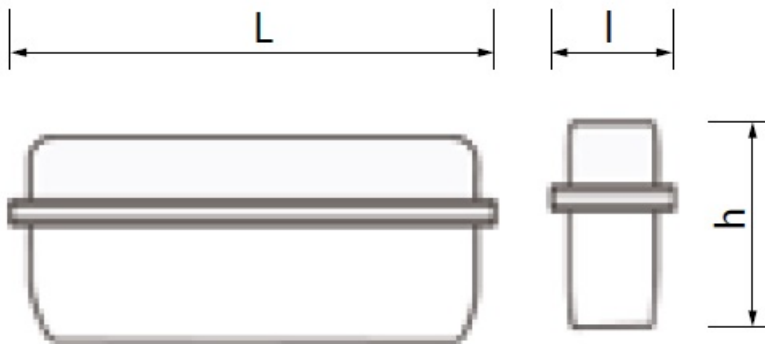

Indice de redare al culorilor Ra>70

Montare pe tavan

Doua autocolante incluse Hidrant

Dimensiuni L350 mm l 105mm h 175mm

Dispensur si corp din PVC.

Corp de iluminat fabricat sub standarde CE

Pret: 180,00 LEI (TVA inclus)