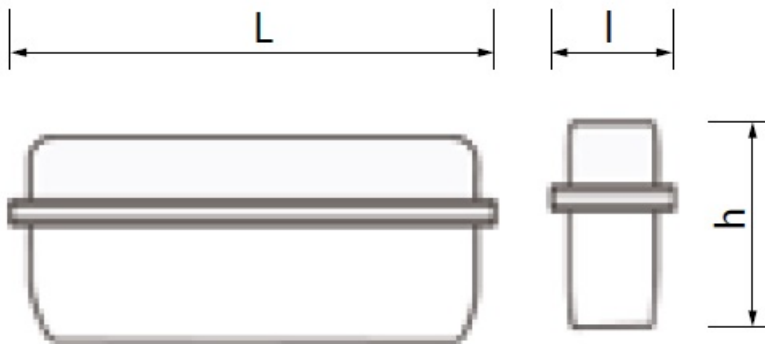

TOTAL GREEN LAMPA EMERGENTA LED 2W NE PERMANENTA AUTONOMIE 3 ORE TAVAN AUTOCOLANT JOS

Lampa pentru iluminat de siguranta cu montaj pe tavan, etansa ideala pentru montaj la exterior.

Iluminare ne permanenta, se aprinde atunci cand lipseste tensiunea din retea.

Indice de redare al culorilor $R_a > 70$

Montare pe tavan

Doua autocolante incluse Jos

Dimensiuni L350 mm l 105mm h 175mm

Dispensur și corp din PVC.

Corp de iluminat fabricat sub standarde CE

Pret: 180,00 LEI (TVA inclus)