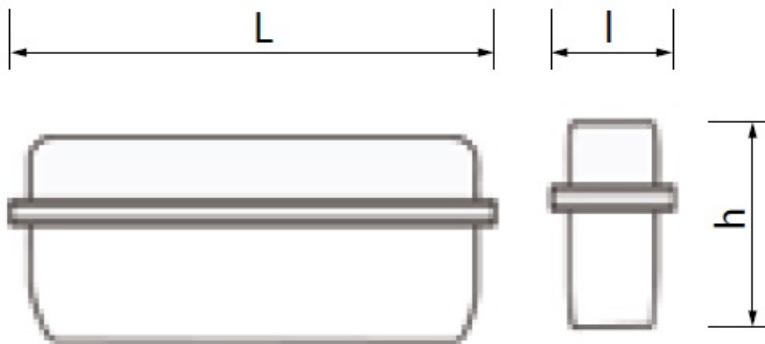

Indice de redare al culorilor Ra>70

Montare pe tavan

Doua autocolante incluse Jos

Dimensiuni L350 mm l 105mm h 175mm

Dispensur și corp din PVC.

Corp de iluminat fabricat sub standarde CE

Pret: 180,00 LEI (TVA inclus)