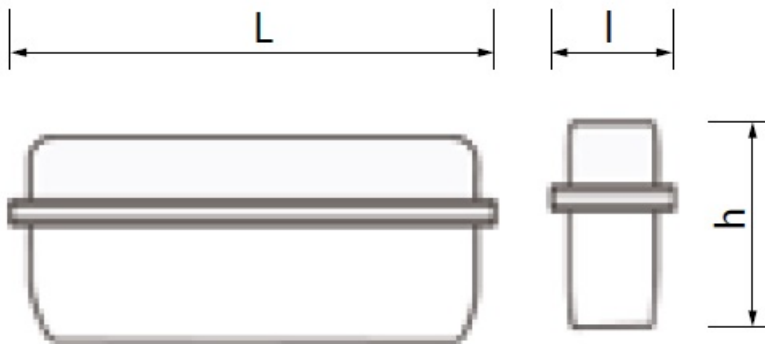

### **TOTAL GREEN LAMPA EMERGENTA LED 2W NE PERMANENTA AUTONOMIE 3 ORE TAVAN AUTOCOLANT SUS**

Lampa pentru iluminat de siguranta cu montaj pe tavan, etansa ideala pentru montaj la exterior.

Iluminare ne permanenta, se aprinde atunci cand lipseste tensiunea din retea.

Indice de redare al culorilor Ra>70

Montare pe tavan

Doua autocolante incluse Sus

Dimensiuni L350 mm l 105mm h 175mm

Dispensur si corp din PVC.

Corp de iluminat fabricat sub standarde CE

Pret: 180,00 LEI (TVA inclus)