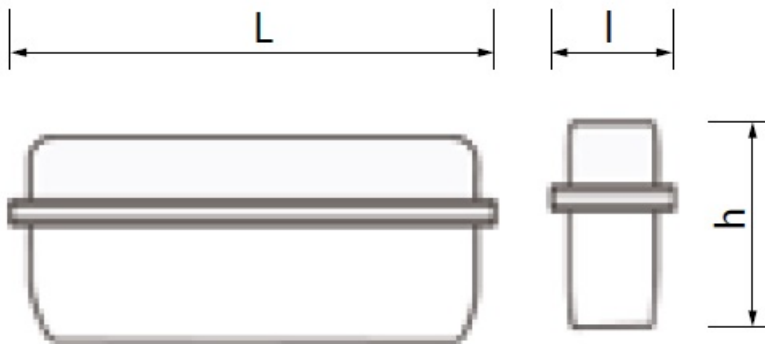

TOTAL GREEN LAMPA EMERGENTA LED 2W NE PERMANENTA AUTONOMIE 3 ORE TAVAN STANGA/DREAPTA

Lampa pentru iluminat de siguranta cu montaj pe tavan, etansa ideala pentru montaj la exterior.

Iluminare ne permanenta, se aprinde atunci cand lipseste tensiunea din retea.

Indice de redare al culorilor $R_a > 70$

Montare pe tavan

Doua autocolante incluse Stanga/dreapta

Dimensiuni L350 mm l 105mm h 175mm

Dispensur si corp din PVC.

Corp de iluminat fabricat sub standarde CE

Pret: 180,00 LEI (TVA inclus)