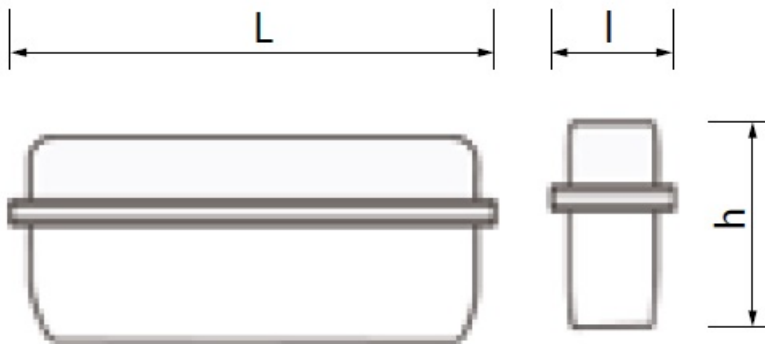

TOTAL GREEN LAMPA EMERGENTA LED 2W NE PERMANENTA AUTONOMIE 3 ORE TAVAN STANGA/DREAPTA

Lampa pentru iluminat de siguranta cu montaj pe tavan, etansa ideala pentru montaj la exterior.

Iluminare ne permanenta, se aprinde atunci cand lipseste tensiunea din retea.

Indice de redare al culorilor Ra>70

Montare pe tavan

Doua autocolante incluse Stanga/dreapta

Dimensiuni L350 mm l 105mm h 175mm

Dispensur si corp din PVC.

Corp de iluminat fabricat sub standarde CE

Pret: 180,00 LEI (TVA inclus)