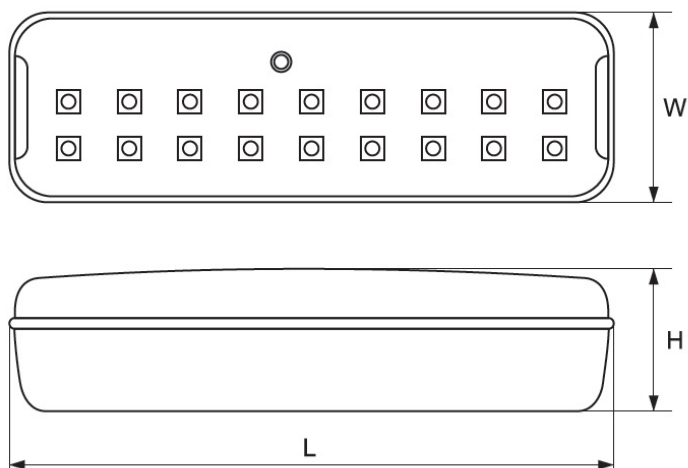

ELMARK LAMPA EXIT XL101CLED

Lampa pentru iluminat de siguranta.

Iluminare ne permanenta, se aprinde atunci cand lipseste tensiunea din retea.

Autonomie 4 ore.

Alimentare directa la 230V

Putere luminoasa 2.4W LEd

Autocolante incluse :

Dimensiuni L327 mm W 76mm H 43mm

Dispersor si corp din PVC.

Corp de iluminat fabricat sub standarde ROHS

Garantie 3 ani

Pret: 101,94 LEI (TVA inclus)

Detalii online: <https://www.materialelectrice.ro/lampa-emergenta-led-24x0-1w-ne-permanenta-autonomie-4-ore-26103>