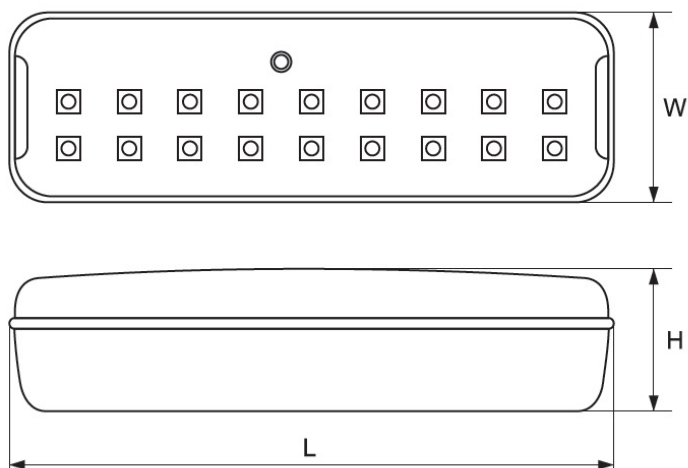

Autocolante incluse :

Dimensiuni L327 mm W 76mm H 43mm

Dispersor si corp din PVC.

Corp de iluminat fabricat sub standarde ROHS

Garantie 3 ani

Pret: 101,94 LEI (TVA inclus)

Detalii online: <https://www.materialelectrice.ro/lampa-emergenta-led-24x0-1w-ne-permanenta-autonomie-4-ore-26103>