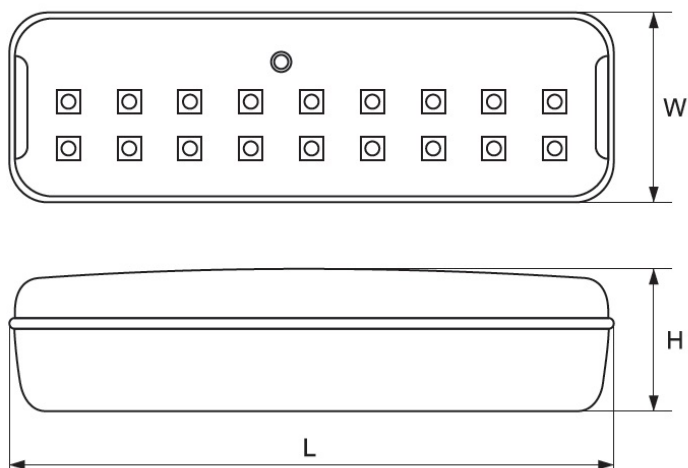

ELMARK LAMPA EXIT XL101BLED

Lampa pentru iluminat de siguranta.

Iluminare ne permanenta, se aprinde atunci cand lipseste tensiunea din retea.

Autonomie 4 ore.

Alimentare directa la 230V

Putere luminoasa 1.8W LEd

Autocolante incluse :

Dimensiuni L246 mm W 76mm H 41mm

Dispersor si corp din PVC.

Corp de iluminat fabricat sub standarde ROHS

Garantie 3 ani

Pret: 101,94 LEI (TVA inclus)

Detalii online: <https://www.materialelectrice.ro/lampa-emergenta-led-18x0-1w-ne-permanenta-autonomie-4-ore-26102>