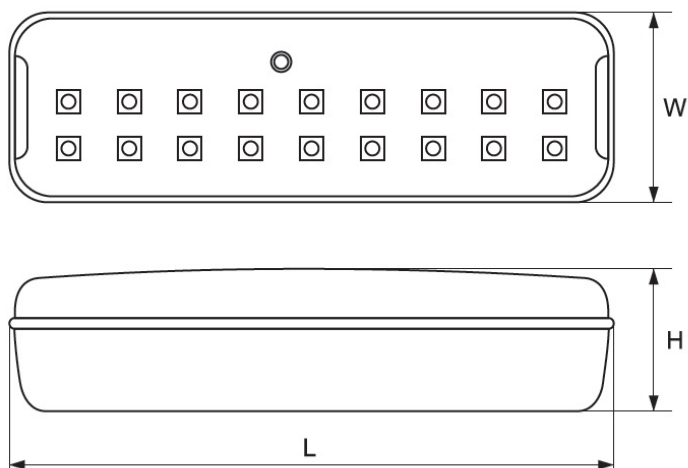

Autocolante incluse :

Dimensiuni L246 mm W 76mm H 41mm

Dispersor si corp din PVC.

Corp de iluminat fabricat sub standarde ROHS

Garantie 3 ani

Pret: 101,94 LEI (TVA inclus)

Detalii online: <https://www.materialelectrice.ro/lampa-emergenta-led-18x0-1w-ne-permanenta-autonomie-4-ore-26102>