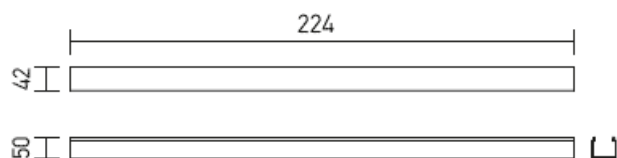

ARELUX DISPERSOR OPAL FAMILIA XJOIN 60 2240MM TIP B

Dispersioner opal din PMMA, cu un randament al transmisiei fluxului luminos de 70%, varianta B (coborât fa?? de planul structurii), lungime de 2240mm, pentru elementele structurale din familia XJOIN60.

Dimensiuni :

Pret: 0,00 LEI (TVA inclus)

Detalii online: <https://www.materialelectrice.ro/dispensor-opal-familia-xjoin-60-2240mm-26073>