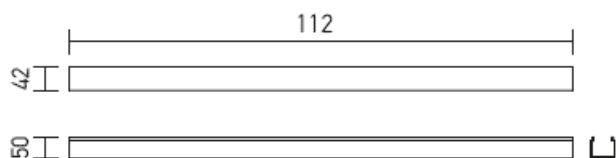

ARELUX DISPERSOR OPAL FAMILIA XJOIN 60 1120MM TIP B

Dispersioner opal din PMMA, cu un randament al transmisiei fluxului luminos de 70%, varianta B (caborât fa?? de planul structurii), lungime de 1120mm, pentru elementele structurale din familia XJOIN60.

Dimensiuni :

Pret: 0,00 LEI (TVA inclus)

Detalii online: <https://www.materialelectrice.ro/dispensor-opal-familia-xjoin-60-1120mm>