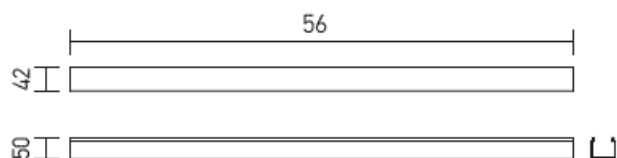

ARELUX DISPERSOR OPAL FAMILIA XJOIN 60 560MM TIP B

Dispersioner opal din PMMA, cu un randament al transmisiei fluxului luminos de 70%, varianta B (coborât fa?? de planul structurii), lungime de 560mm, pentru elementele structurale din familia XJOIN60.

Dimensiuni :

Pret: 0,00 LEI (TVA inclus)

Detalii online: <https://www.materialelectrice.ro/dispensor-opal-familia-xjoin-60-560mm-26071>