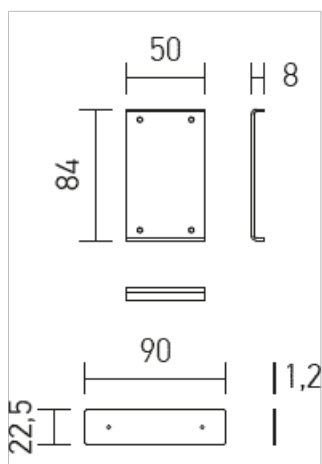

ARELUX KIT CONECTOR LINIAR XJOIN 120

Set de dou? profile metalice pentru conectarea liniar? a elementelor structurale din gama XJOIN120.

Corp

Profile dreptunghiulare din tabl? din o?el galvanizat cu patru g?uri filetate pentru reglaj ?i rigidizare.