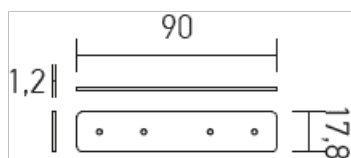

### ARELUX KIT CONECTOR LINIAR XJOIN

Set de dou? profile metalice pentru conectarea liniar? a elementelor structurale din gama XJOIN60.

#### **Corp**

Profile dreptunghiulare din tabl? din o?el galvanizat cu patru g?uri filetate pentru reglaj ?i rigidizare.

Pret: 0,00 LEI (TVA inclus)

Detalii online: <https://www.materialelectrice.ro/element-terminal-pentru-seria-b-xjoin-26056>