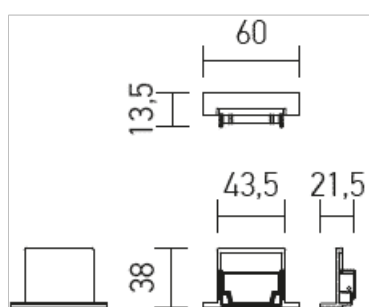

Corp

Aluminiu turnat sub presiune, vopsit în câmp electrostatic, culoare alb mat.