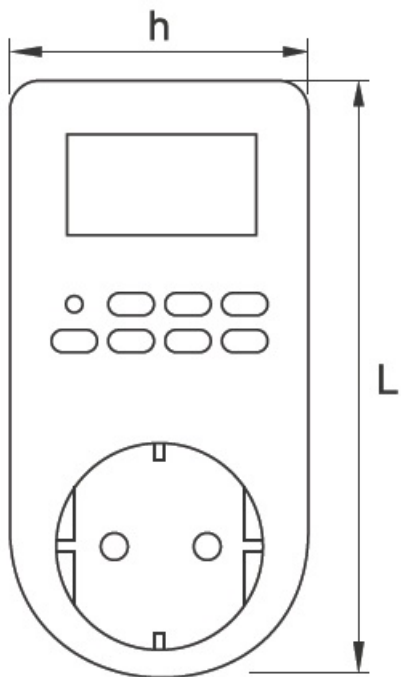

TOTAL GREEN PRIZA SCHUKO PROGRAMABILA DIGITAL

Priza schuko 16A putere maxima 3500W programabila digital.

Temperatura de functionara -10 +40 grade celsius.

Tensiune de alimentare 230V

Program on of 24 ore

precizie +/-1 minut

Echipata cu baterie interna cu rol de protectie memorie pentru 100H

Interval de programare 1 minut

Dimensiuni Lxh 120x55mm

Pret: 53,00 LEI (TVA inclus)

Detalii online: <https://www.materialelectrice.ro/priza-schuko-programabila-digital>