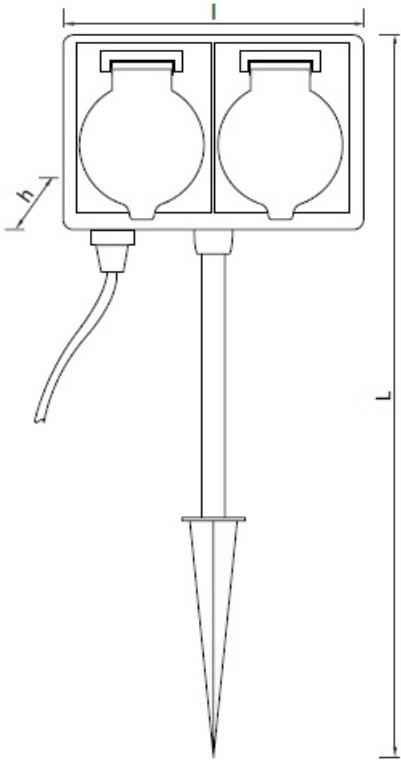

TOTAL GREEN PRIZA SHUKO CVATRUPLA PENTRU GRADINA

Priza schuko 4 x 230V pentru montaj in gradina.

Fixare prin infigere in pamant.

Prevazut cu protec?ie pentru copii

Putere Maxima 3680W

Curent 16A

Tensiune de alimentare 230V

Dimensiune LxIxH 355 x 110 x 108

Pret: 58,00 LEI (TVA inclus)

Detalii online: <https://www.materialelectrice.ro/priza-shuko-cvaturpla-pentru-gradina>