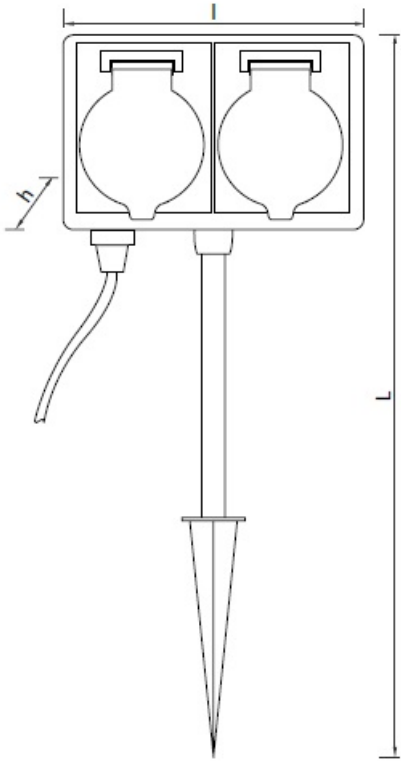

TOTAL GREEN PRIZA SHUKO CVATRUPLA PENTRU GRADINA

Priza schuko 4 x 230V pentru montaj in gradina.

Fixare prin infigere in pamant.

Prevazut cu protec?ie pentru copii

Putere Maxima 3680W

Curent 16A

Tensiune de alimentare 230V

Dimensiune LxlXh 355 x 110 x 108

Pret: 58,00 LEI (TVA inclus)

Detalii online: <https://www.materialelectrice.ro/priza-shuko-cvaturpla-pentru-gradina>