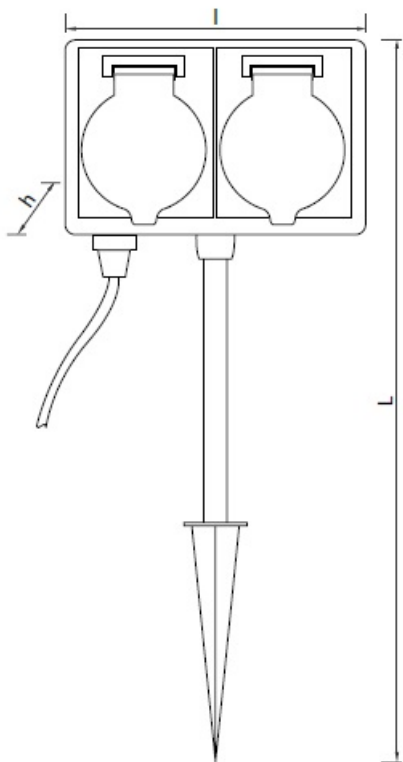

TOTAL GREEN PRIZA SHUKO CVATRUPLA PENTRU GRADINA

Priza schuko 4 x 230V pentru montaj in gradina.

Fixare prin infigere in pamant.

Prevazut cu protec?ie pentru copii

Putere Maxima 3680W

Curent 16A

Tensiune de alimentare 230V

Dimensiune LxIxH 355 x 110 x 108

Pret: 58,00 LEI (TVA inclus)

Detalii online: <https://www.materialelectrice.ro/priza-shuko-cvaturpla-pentru-gradina>