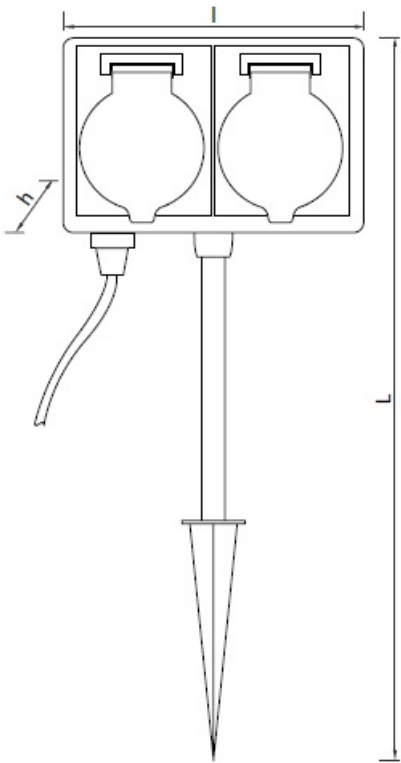

### **TOTAL GREEN PRIZA SHUKO CVATRUPLA PENTRU GRADINA**

Priza schuko 4 x 230V pentru montaj in gradina.

Fixare prin infigere in pamant.

Prevazut cu protec?ie pentru copii

Putere Maxima 3680W

Curent 16A

Tensiune de alimentare 230V

Dimensiune LxIxH 355 x 110 x 108

Pret: 58,00 LEI (TVA inclus)

Detalii online: <https://www.materialelectrice.ro/priza-shuko-cvaturpla-pentru-gradina>