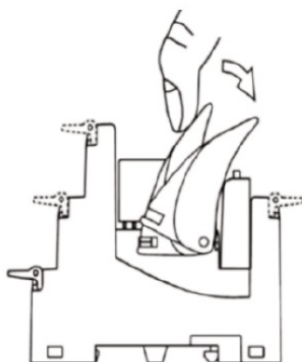

SCHRACK SOCLU PENTRU RELEU RS4 CU 14 PINI 6A CC

Soclu cu montaj pe sina din pentru releu de contact tip Relee seria 4 (RS)

Echipate cu borne lift de înalt? calitate si borne cu suruburi captive.

Curent nominal 6A

Tensiune nominala 300VAC 50/60hz

Cuplu de strângere conform cu IEC 61984 0.7 Nm

For?? pentru conector singular > 0.8 N

Sectiune maxima conectabila 2x2.5mm

Temperatura de functionare -40+70 grade celsius

Grad de protecite IP20

MONTAJUL ACCESORIILOR

Montajul clemii de fixare/extracție, al modului suplimentar și al etichetei

Utilizarea clemii de fixare/extracție

DIMENSIUNI

Pret: 14,87 LEI (TVA inclus)

Detalii online: <https://www.materialelectrice.ro/soclu-pentru-releu-rs4-cu-14-pini-6a-cc>