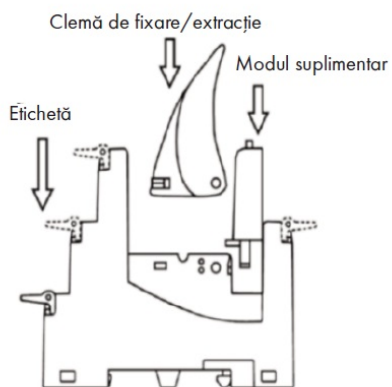

SCHRACK SOCLU PENTRU RELEU RS4 CU 14 PINI 6A CC

Soclu cu montaj pe sina din pentru releu de contact tip Relee seria 4 (RS)

Echipate cu borne lift de înalt? calitate si borne cu suruburi captive.

Curent nominal 6A

Tensiune nominala 300VAC 50/60hz

Cuplu de strângere conform cu IEC 61984 0.7 Nm

For?? pentru conector singular > 0.8 N

Sectiune maxima conectabila 2x2.5mm

Temperatura de functionare -40+70 grade celsius

Grad de protecite IP20

MONTAJUL ACCESORIILOR

Montajul clemii de fixare/extracție, al modului suplimentar și al etichetei

Utilizarea clemii de fixare/extracție

DIMENSIUNI

Pret: 14,87 LEI (TVA inclus)

Detalii online: <https://www.materialelectrice.ro/soclu-pentru-releu-rs4-cu-14-pini-6a-cc>