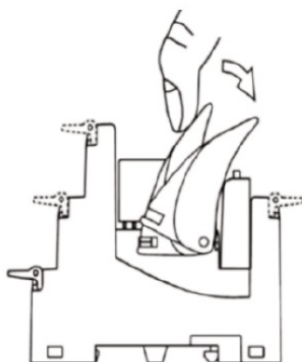

SCHRACK SOCLU PENTRU RELEU RS4 CU 14 PINI 6A CC

Soclu cu montaj pe sina din pentru relee de contact tip Relee seria 4 (RS)

Echipate cu borne lift de înalt? calitate si borne cu suruburi captive.

Curent nominal 6A

Tensiune nominala 300VAC 50/60hz

Cuplu de strângere conform cu IEC 61984 0.7 Nm

For?? pentru conector singular > 0.8 N

Sectiune maxima conectabila 2x2.5mm

Temperatura de functionare -40+70 grade celsius

Grad de protecite IP20

MONTAJUL ACCESORIILOR

Montajul clemei de fixare/extracție,
al modului suplimentar și al etichetei

Utilizarea clemei de fixare/extracție

DIMENSIUNI

Pret: 14,87 LEI (TVA inclus)

Detalii online: <https://www.materialelectrice.ro/soclu-pentru-releu-rs4-cu-14-pini-6a-cc>