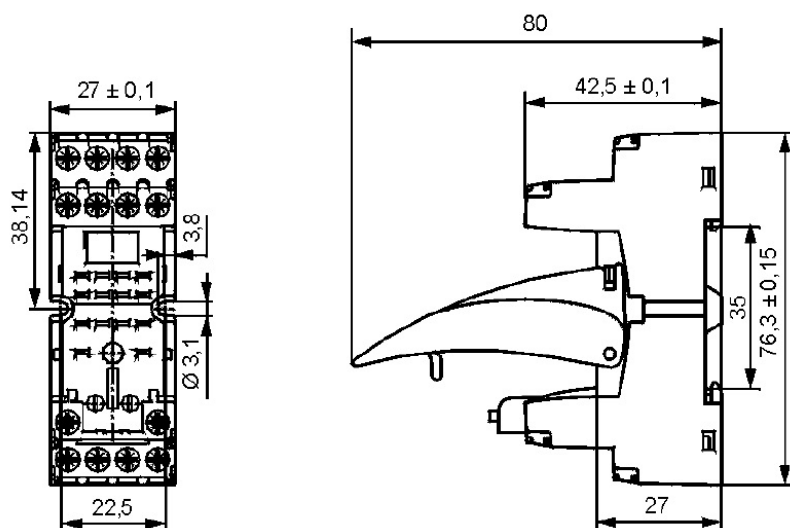

SCHRACK SOCLU PENTRU RELEU RS4 CU 14 PINI 6A CC

Soclu cu montaj pe sina din pentru relee de contact tip Relee seria 4 (RS)

Echipate cu borne lift de înalt? calitate si borne cu suruburi captive.

Curent nominal 6A

Tensiune nominala 300VAC 50/60hz

Cuplu de strângere conform cu IEC 61984 0.7 Nm

For?? pentru conector singular > 0.8 N

Sectiune maxima conectabila 2x2.5mm

Temperatura de functionare -40+70 grade celsius

Grad de protecite IP20

MONTAJUL ACCESORIILOR

Montajul clemei de fixare/extracție,
al modului suplimentar și al etichetei

Utilizarea clemei de fixare/extracție

DIMENSIUNI

Pret: 14,87 LEI (TVA inclus)

Detalii online: <https://www.materialelectrice.ro/soclu-pentru-releu-rs4-cu-14-pini-6a-cc>