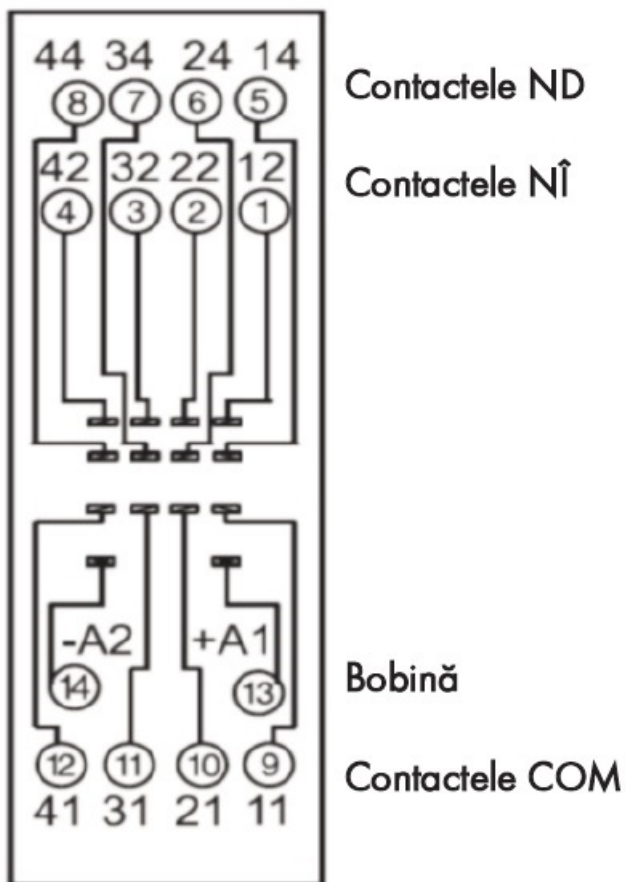

SCHRACK SOCLU PENTRU RELEU RS4 CU 14 PINI 6A CC

Soclu cu montaj pe sina din pentru releu de contact tip Relee seria 4 (RS)

Echipate cu borne lift de înalt? calitate si borne cu suruburi captive.

Curent nominal 6A

Tensiune nominala 300VAC 50/60hz

Cuplu de strângere conform cu IEC 61984 0.7 Nm

For?? pentru conector singular > 0.8 N

Sectiune maxima conectabila 2x2.5mm

Temperatura de functionare -40+70 grade celsius

Grad de protecite IP20

MONTAJUL ACCESORIILOR

Montajul clemii de fixare/extracție, al modului suplimentar și al etichetei

Utilizarea clemii de fixare/extracție

DIMENSIUNI

Pret: 14,87 LEI (TVA inclus)

Detalii online: <https://www.materialelectrice.ro/soclu-pentru-releu-rs4-cu-14-pini-6a-cc>