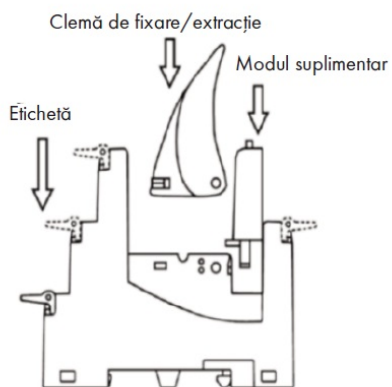

SCHRACK SOCLU PENTRU RELEU RS4 CU 14 PINI 6A CC

Soclu cu montaj pe sina din pentru relee de contact tip Relee seria 4 (RS)

Echipate cu borne lift de înalt? calitate si borne cu suruburi captive.

Curent nominal 6A

Tensiune nominala 300VAC 50/60hz

Cuplu de strângere conform cu IEC 61984 0.7 Nm

For?? pentru conector singular > 0.8 N

Sectiune maxima conectabila 2x2.5mm

Temperatura de functionare -40+70 grade celsius

Grad de protecite IP20

MONTAJUL ACCESORIILOR

Montajul clemei de fixare/extracție,
al modului suplimentar și al etichetei

Utilizarea clemei de fixare/extracție

DIMENSIUNI

Pret: 14,87 LEI (TVA inclus)

Detalii online: <https://www.materialelectrice.ro/soclu-pentru-releu-rs4-cu-14-pini-6a-cc>