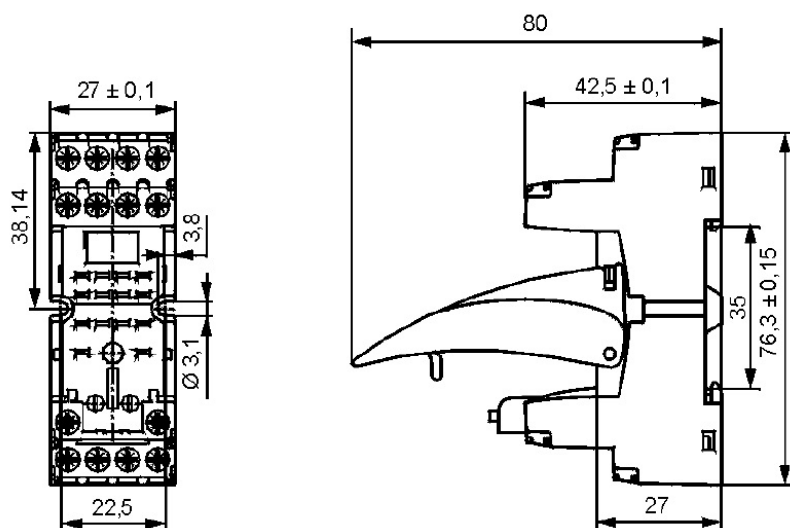

SCHRACK SOCLU PENTRU RELEU RS4 CU 14 PINI 6A CC

Soclu cu montaj pe sina din pentru releu de contact tip Relee seria 4 (RS)

Echipate cu borne lift de înalt? calitate si borne cu suruburi captive.

Curent nominal 6A

Tensiune nominala 300VAC 50/60hz

Cuplu de strângere conform cu IEC 61984 0.7 Nm

For?? pentru conector singular > 0.8 N

Sectiune maxima conectabila 2x2.5mm

Temperatura de functionare -40+70 grade celsius

Grad de protecite IP20

MONTAJUL ACCESORIILOR

Montajul clemii de fixare/extracție, al modului suplimentar și al etichetei

Utilizarea clemii de fixare/extracție

DIMENSIUNI

Pret: 14,87 LEI (TVA inclus)

Detalii online: <https://www.materialelectrice.ro/soclu-pentru-releu-rs4-cu-14-pini-6a-cc>