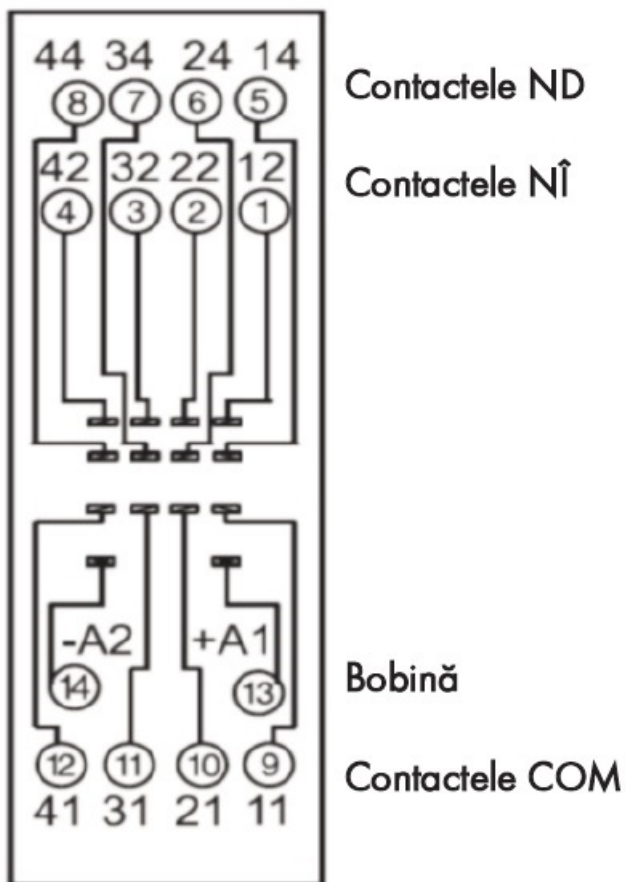

SCHRACK SOCLU PENTRU RELEU RS4 CU 14 PINI 6A CC

Soclu cu montaj pe sina din pentru relee de contact tip Relee seria 4 (RS)

Echipate cu borne lift de înalt? calitate si borne cu suruburi captive.

Curent nominal 6A

Tensiune nominala 300VAC 50/60hz

Cuplu de strângere conform cu IEC 61984 0.7 Nm

For?? pentru conector singular > 0.8 N

Sectiune maxima conectabila 2x2.5mm

Temperatura de functionare -40+70 grade celsius

Grad de protecite IP20

MONTAJUL ACCESORIILOR

Montajul clemei de fixare/extracție,
al modului suplimentar și al etichetei

Utilizarea clemei de fixare/extracție

DIMENSIUNI

Pret: 14,87 LEI (TVA inclus)

Detalii online: <https://www.materialelectrice.ro/soclu-pentru-releu-rs4-cu-14-pini-6a-cc>