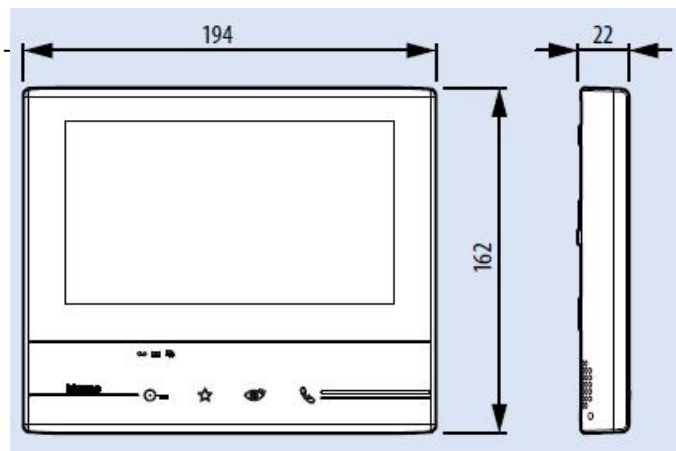

You can leave a message for the other people living in the apartment. The message can be written using the CLASSE 300 keypad or recorded vocally and displayed when you want.

-conexiune simpla cu 2 fire