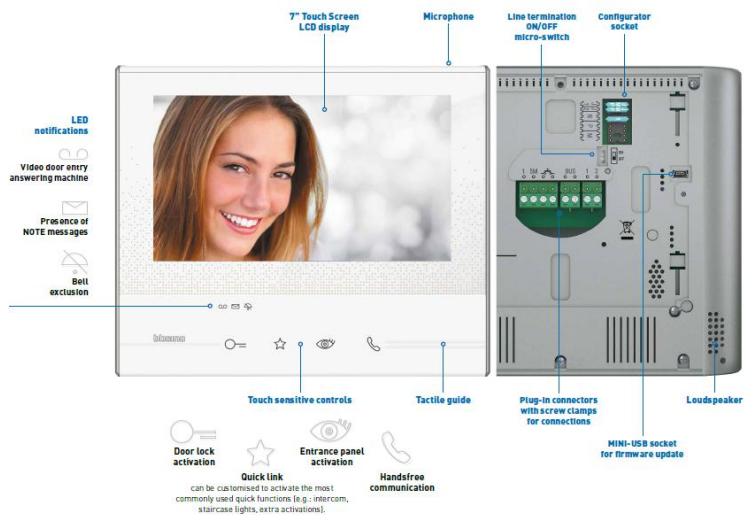

Pret: 2.324,64 LEI (TVA inclus)

Detalii online: <https://www.materialelectrice.ro/post-interior-video-interfon-alb-26029>