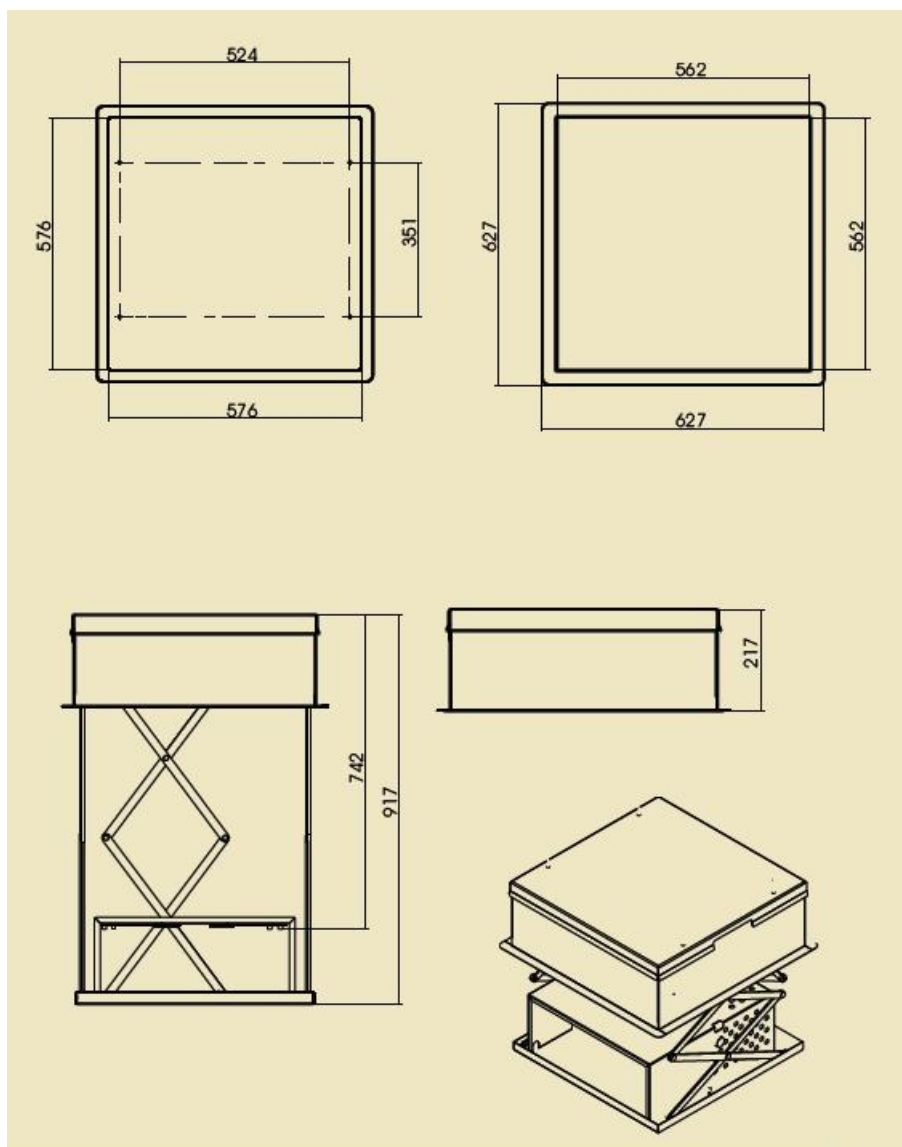

## CAVI LIFT ELECTRIC INCASTRAT PENTRU VIDEO PROIECTOR - COMANDA WIRELESS

Cine lift ideal pentru utilizarea vidoproiectoarelor in cele mai elegante interioare. Carcasa de ridicare permite instalarea extrem de uoara in tavanul fals a videoprojectorului.

Dimensiuni si schite :

Extensia este de maxim 700m

Motorul de culisare este de tip Somfy 230V 50 Hz 95W cu protectie la supra incalzire.

Comanda prin z-wve, infrarosu sau RS232

Garantie 5 ani

Made in Poland