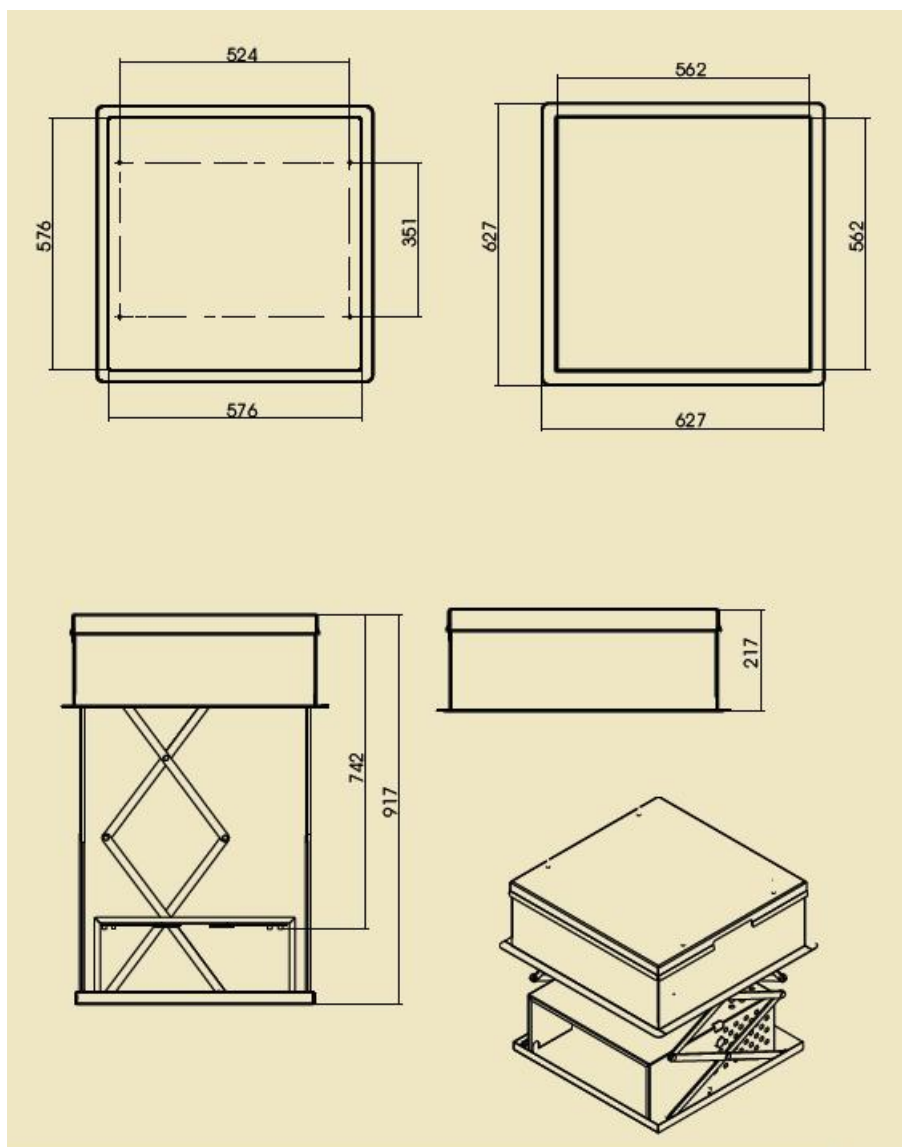

CAVI LIFT ELECTRIC INCASTRAT PENTRU VIDEO PROIECTOR - COMANDA WIRELESS

Cine lift ideal pentru utilizarea vidoproiectoarelor in cele mai elegante interioare. Carcasa de ridicare permite instalarea extrem de uoara in tavanul fals a videoprojectorului.

Dimensiuni si schite :

Extensia este de maxim 700m

Motorul de culisare este de tip Somfy 230V 50 Hz 95W cu protectie la supra incalzire.

Comanda prin z-wve, infrarosu sau RS232

Garantie 5 ani

Made in Poland