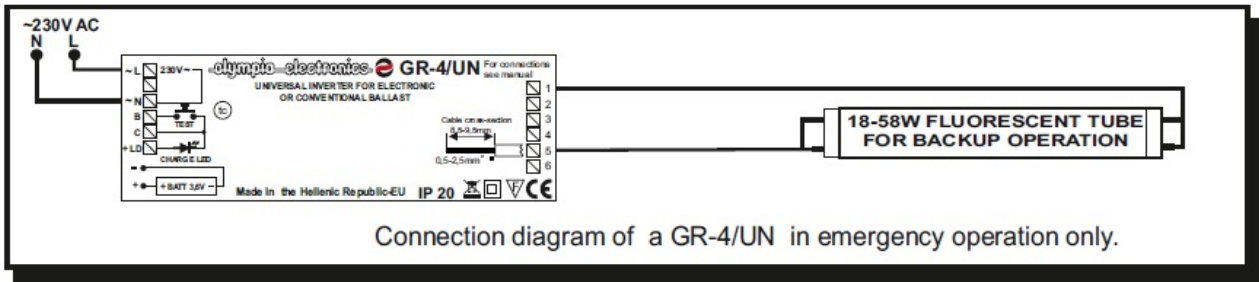

KVD KIT EMERGENTA FLUORESCENT UNIVERSAL MAX 240 MINUTE

Kit emergenta pentru lampi fluorescente de 18, 36 sau 58W

Acumulator 3.6V/4Ah

Aceste kit-uri sunt potrivite pentru ambele instalatii conven?ionale ?i electronice cu balast.

În caz de o pan? de curent aparatul sistemul comut? automat la puterea de urgen?? ?i aprinde lampa de urgen?? în mod urgenta. Durata de urgen?? depinde de tipul de acumulator utilizat ?i de tipul l?mpii (a se vedea tabelul mai jos pentru o referin?? de durat? folosind l?mpile cele mai frecvent utilizate)

Instalarea este foarte simpla si se face în conformitate cu schema de mai jos in func?ie de tipul de balast folosit.

Acest dispozitiv a fost testat cu surse fluorescente OSRAM, PHILLIPS, SYLVANIA, etc

Dispozitivul este prevazut cu buton test pentru verificare functionarii cand este alimentata reseaua electrica, si de asemeni, cu led care confirma incarcarea.

Tensiune alimentare 220-240V AC / 50-60 Hz

Consum curent la incarcare 260mA

Timp de incarcare 24 ore

Grad de protectie IP20

Dimensiuni 131x40x31mm

Pret: 189,49 LEI (TVA inclus)

Detalii online: <https://www.materialelectrice.ro/kit-emergenta-fluorescent-universal-max-240-minute>