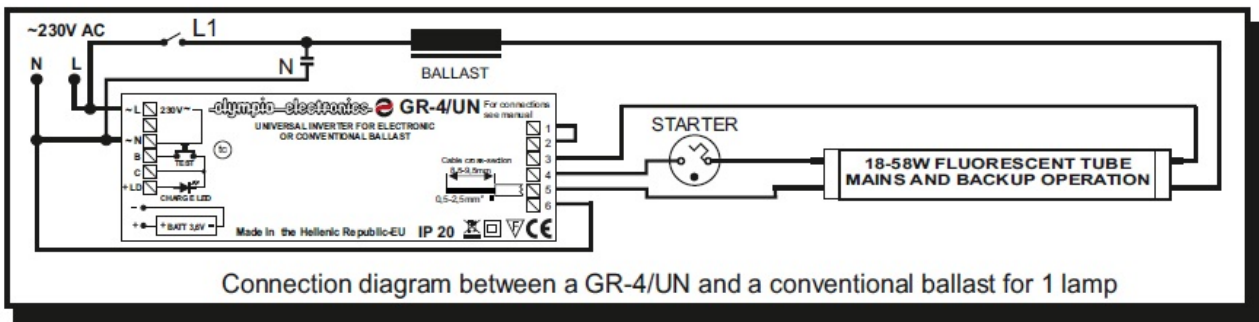

KVD KIT EMERGENTA FLUORESCENT UNIVERSAL MAX 240 MINUTE

Kit emergenta pentru lampi fluorescente de 18, 36 sau 58W

Acumulator 3.6V/4Ah

Aceste kit-uri sunt potrivite pentru ambele instalatii conven?ionale ?i electronice cu balast.

Instalarea este foarte simpla si se face în conformitate cu schema de mai jos in func?ie de tipul de balast folosit.

Acest dispozitiv a fost testat cu surse fluorescente OSRAM, PHILLIPS, SYLVANIA, etc

Dispozitivul este prevazut cu buton test pentru verificare functionarii cand este alimentata retea electrica, si de asemeni, cu led care confirma incarcarea.

Tensiune alimentare 220-240V AC / 50-60 Hz

Consum curent la incarcare 260mA

Timp de incarcare 24 ore

Grad de protectie IP20

Dimensiuni 131x40x31mm

Pret: 189,49 LEI (TVA inclus)

Detalii online: <https://www.materialelectrice.ro/kit-emergenta-fluorescent-universal-max-240-minute>