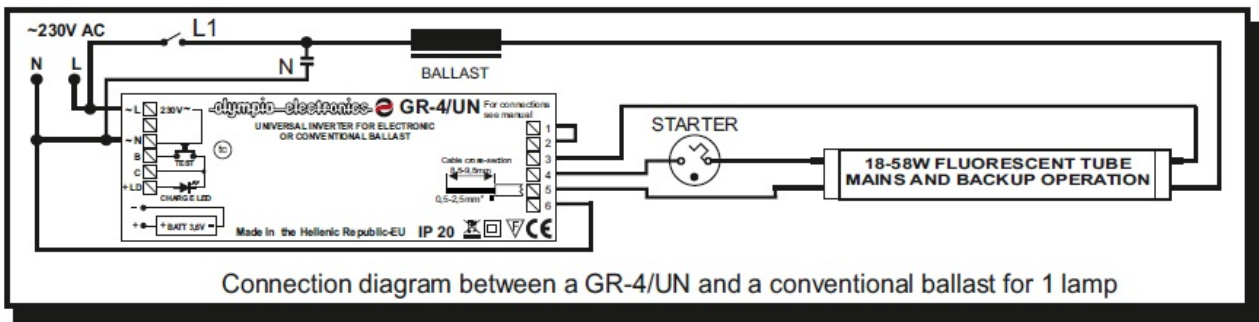

## **KVD KIT EMERGENTA FLUORESCENT UNIVERSAL MAX 240 MINUTE**

Kit emergenta pentru lampi fluorescente de 18, 36 sau 58W

Acumulator 3.6V/4Ah

Aceste kit-uri sunt potrivite pentru ambele instalatii conven?ionale ?i electronice cu balast.

Instalarea este foarte simpla si se face în conformitate cu schema de mai jos in func?ie de tipul de balast folosit.

Acest dispozitiv a fost testat cu surse fluorescente OSRAM, PHILLIPS, SYLVANIA, etc

Dispozitivul este prevazut cu buton test pentru verificare functionarii cand este alimentata retea electrica, si de asemeni, cu led care confirma incarcarea.

Tensiune alimentare 220-240V AC / 50-60 Hz

Consum curent la incarcare 260mA

Timp de incarcare 24 ore

Grad de protectie IP20

Dimensiuni 131x40x31mm

Pret: 189,49 LEI (TVA inclus)

Detalii online: <https://www.materialelectrice.ro/kit-emergenta-fluorescent-universal-max-240-minute>