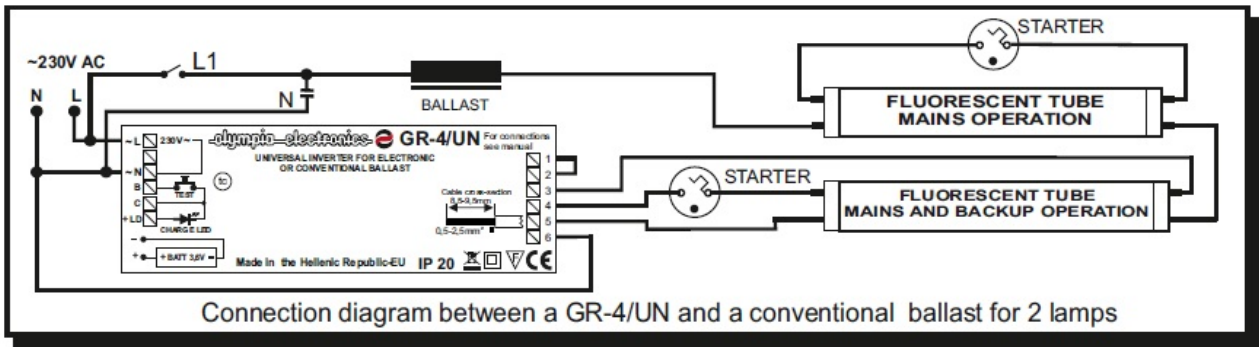

KVD KIT EMERGENTA FLUORESCENT UNIVERSAL MAX 240 MINUTE

Kit emergenta pentru lampi fluorescente de 18, 36 sau 58W

Acumulator 3.6V/4Ah

Aceste kit-uri sunt potrivite pentru ambele instalatii conven?ionale ?i electronice cu balast.

În caz de o pan? de curent aparatul sistemul comut? automat la puterea de urgen?? ?i aprinde lampa de urgen?? în mod urgenta. Durata de urgen?? depinde de tipul de acumulator utilizat ?i de tipul l?mpii (a se vedea tabelul mai jos pentru o referin?? de durat? folosind l?mpile cele mai frecvent utilizate)

Instalarea este foarte simpla si se face în conformitate cu schema de mai jos in func?ie de tipul de balast folosit.

Acest dispozitiv a fost testat cu surse fluorescente OSRAM, PHILLIPS, SYLVANIA, etc

Dispozitivul este prevazut cu buton test pentru verificare functionarii cand este alimentata retea electrica, si de asemeni, cu led care confirma incarcarea.

Tensiune alimentare 220-240V AC / 50-60 Hz

Consum curent la incarcare 260mA

Timp de incarcare 24 ore

Grad de protectie IP20

Dimensiuni 131x40x31mm

Pret: 189,49 LEI (TVA inclus)

Detalii online: <https://www.materialelectrice.ro/kit-emergenta-fluorescent-universal-max-240-minute>