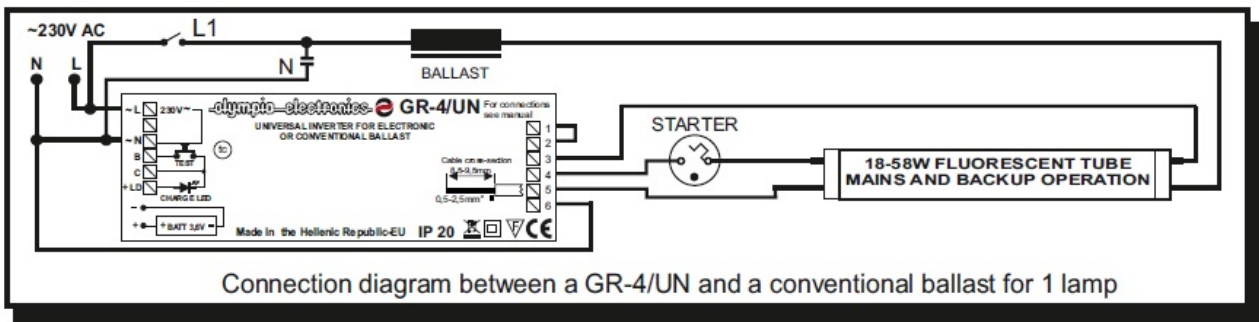

KVD KIT EMERGENTA FLUORESCENT UNIVERSAL MAX 240 MINUTE

Kit emergenta pentru lampi fluorescente de 18, 36 sau 58W

Acumulator 3.6V/4Ah

Aceste kit-uri sunt potrivite pentru ambele instalatii conven?ionale ?i electronice cu balast.

Instalarea este foarte simpla si se face în conformitate cu schema de mai jos in func?ie de tipul de balast folosit.

Acest dispozitiv a fost testat cu surse fluorescente OSRAM, PHILLIPS, SYLVANIA, etc

Dispozitivul este prevazut cu buton test pentru verificare functionarii cand este alimentata reseaua electrica, si de asemeni, cu led care confirma incarcarea.

Tensiune alimentare 220-240V AC / 50-60 Hz

Consum curent la incarcare 260mA

Timp de incarcare 24 ore

Grad de protectie IP20

Dimensiuni 131x40x31mm

Pret: 189,49 LEI (TVA inclus)

Detalii online: <https://www.materialelectrice.ro/kit-emergenta-fluorescent-universal-max-240-minute>