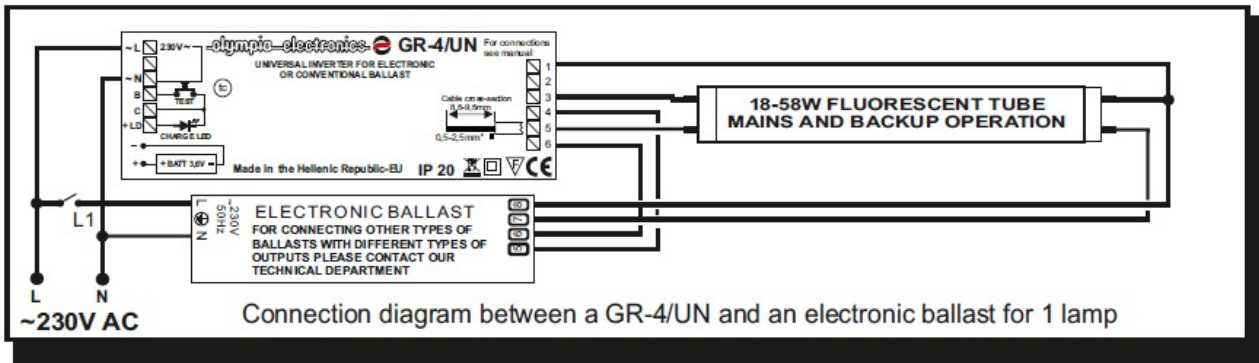

KVD KIT EMERGENTA FLUORESCENT UNIVERSAL MAX 240 MINUTE

Kit emergenta pentru lampi fluorescente de 18, 36 sau 58W

Acumulator 3.6V/4Ah

Aceste kit-uri sunt potrivite pentru ambele instalatii conven?ionale ?i electronice cu balast.

Instalarea este foarte simpla si se face în conformitate cu schema de mai jos in func?ie de tipul de balast folosit.

Acest dispozitiv a fost testat cu surse fluorescente OSRAM, PHILLIPS, SYLVANIA, etc

Dispozitivul este prevazut cu buton test pentru verificare functionarii cand este alimentata reseaua electrica, si de asemeni, cu led care confirma incarcarea.

Tensiune alimentare 220-240V AC / 50-60 Hz

Consum curent la incarcare 260mA

Timp de incarcare 24 ore

Grad de protectie IP20

Dimensiuni 131x40x31mm

Pret: 189,49 LEI (TVA inclus)

Detalii online: <https://www.materialelectrice.ro/kit-emergenta-fluorescent-universal-max-240-minute>