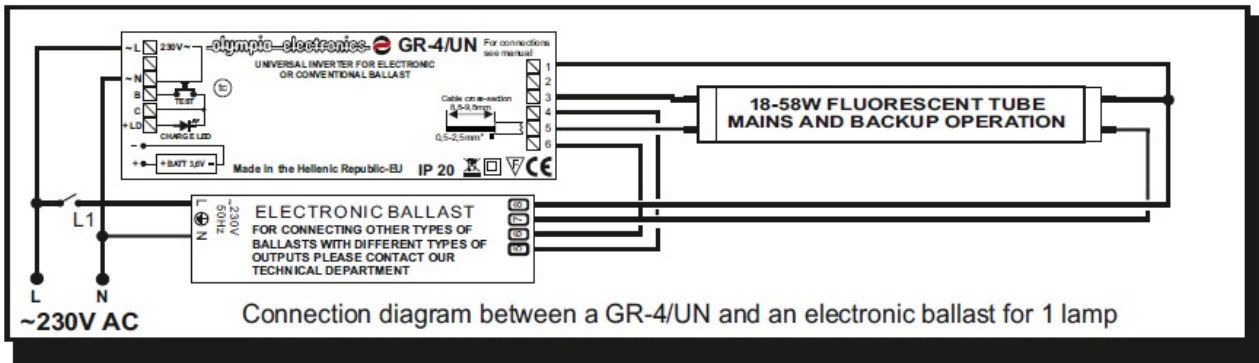

KVD KIT EMERGENTA FLUORESCENT UNIVERSAL MAX 240 MINUTE

Kit emergenta pentru lampi fluorescente de 18, 36 sau 58W

Acumulator 3.6V/4Ah

Aceste kit-uri sunt potrivite pentru ambele instalatii conven?ionale ?i electronice cu balast.

Instalarea este foarte simpla si se face în conformitate cu schema de mai jos in func?ie de tipul de balast folosit.

Acest dispozitiv a fost testat cu surse fluorescente OSRAM, PHILLIPS, SYLVANIA, etc

Dispozitivul este prevazut cu buton test pentru verificare functionarii cand este alimentata retea electrica, si de asemeni, cu led care confirma incarcarea.

Tensiune alimentare 220-240V AC / 50-60 Hz

Consum curent la incarcare 260mA

Timp de incarcare 24 ore

Grad de protectie IP20

Dimensiuni 131x40x31mm

Pret: 189,49 LEI (TVA inclus)

Detalii online: <https://www.materialelectrice.ro/kit-emergenta-fluorescent-universal-max-240-minute>