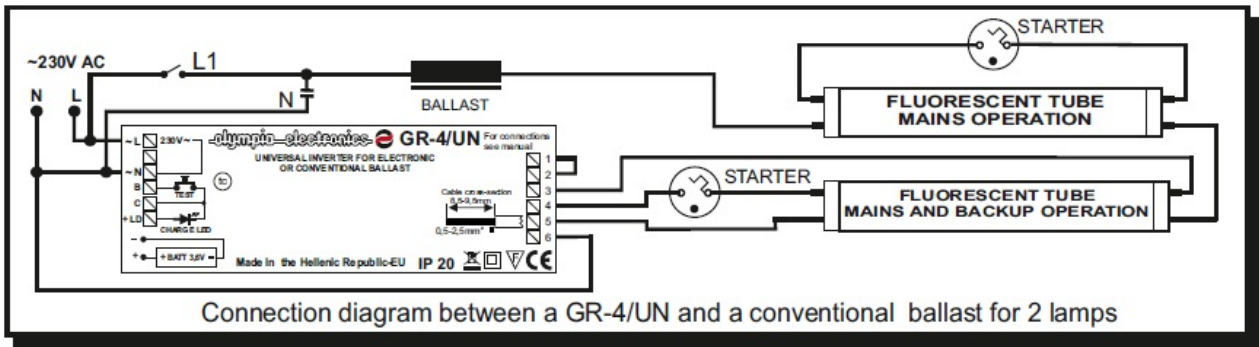

## **KVD KIT EMERGENTA FLUORESCENT UNIVERSAL MAX 240 MINUTE**

Kit emergenta pentru lampi fluorescente de 18, 36 sau 58W

Acumulator 3.6V/4Ah

Aceste kit-uri sunt potrivite pentru ambele instalatii conven?ionale ?i electronice cu balast.

În caz de o pan? de curent aparatul sistemul comut? automat la puterea de urgen?? ?i aprinde lampa de urgen?? în mod urgenta. Durata de urgen?? depinde de tipul de acumulator utilizat ?i de tipul l?mpii (a se vedea tabelul mai jos pentru o referin?? de durat? folosind l?mpile cele mai frecvent utilizate)

Instalarea este foarte simpla si se face în conformitate cu schema de mai jos in func?ie de tipul de balast folosit.

Acest dispozitiv a fost testat cu surse fluorescente OSRAM, PHILLIPS, SYLVANIA, etc

Dispozitivul este prevazut cu buton test pentru verificare functionarii cand este alimentata retea electrica, si de asemeni, cu led care confirma incarcarea.

Tensiune alimentare 220-240V AC / 50-60 Hz

Consum curent la incarcare 260mA

Timp de incarcare 24 ore

Grad de protectie IP20

Dimensiuni 131x40x31mm

Pret: 189,49 LEI (TVA inclus)

Detalii online: <https://www.materialelectrice.ro/kit-emergenta-fluorescent-universal-max-240-minute>