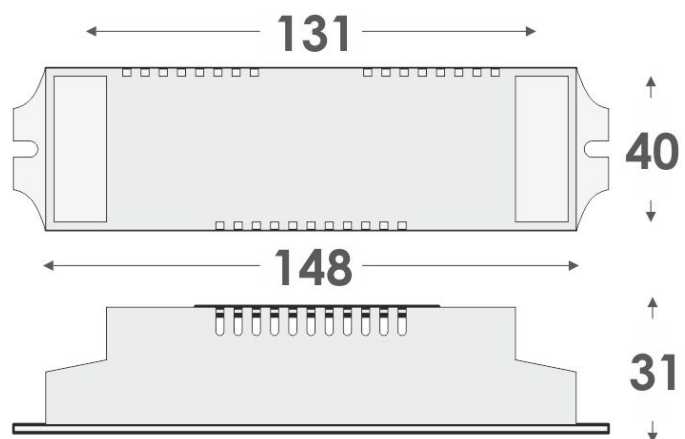

Tensiune alimentare 220-240V AC / 50-60 Hz

Consum curent la incarcare 260mA

Timp de incarcare 24 ore

Grad de protectie IP20

Dimensiuni 131x40x31mm

Pret: 189,49 LEI (TVA inclus)

Detalii online: <https://www.materialelectrice.ro/kit-emergenta-fluorescent-universal-max-240-minute>