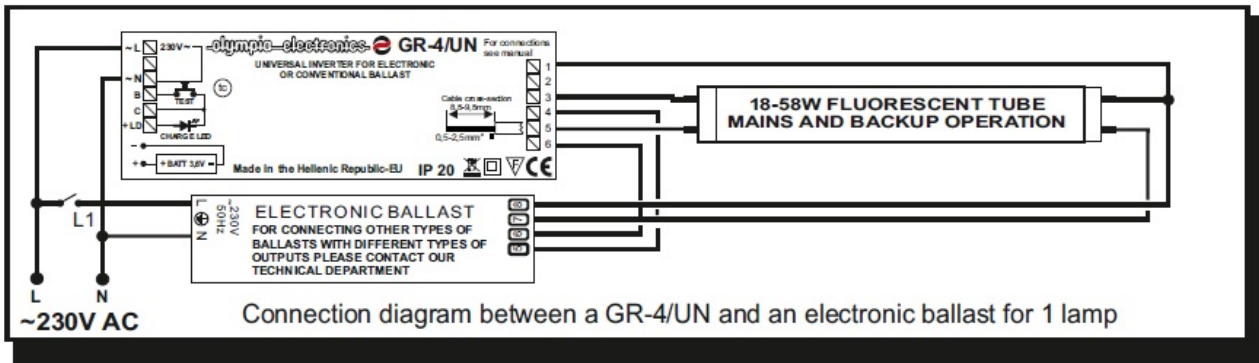

## **KVD KIT EMERGENTA FLUORESCENT UNIVERSAL MAX 240 MINUTE**

Kit emergenta pentru lampi fluorescente de 18, 36 sau 58W

Acumulator 3.6V/4Ah

Aceste kit-uri sunt potrivite pentru ambele instalatii conven?ionale ?i electronice cu balast.

Instalarea este foarte simpla si se face în conformitate cu schema de mai jos in func?ie de tipul de balast folosit.

Acest dispozitiv a fost testat cu surse fluorescente OSRAM, PHILLIPS, SYLVANIA, etc

Dispozitivul este prevazut cu buton test pentru verificare functionarii cand este alimentata retea electrica, si de asemeni, cu led care confirma incarcarea.

Tensiune alimentare 220-240V AC / 50-60 Hz

Consum curent la incarcare 260mA

Timp de incarcare 24 ore

Grad de protectie IP20

Dimensiuni 131x40x31mm

Pret: 189,49 LEI (TVA inclus)

Detalii online: <https://www.materialelectrice.ro/kit-emergenta-fluorescent-universal-max-240-minute>