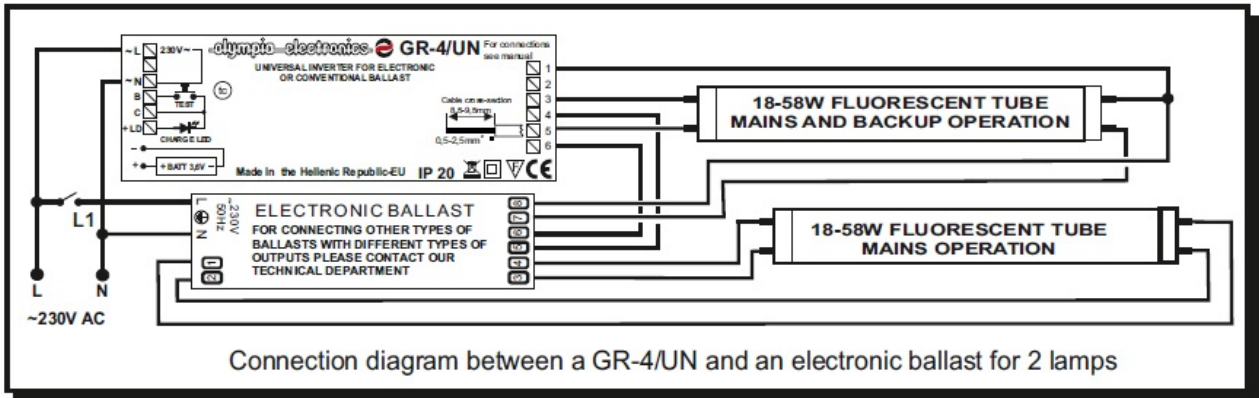

KVD KIT EMERGENTA FLUORESCENT UNIVERSAL MAX 240 MINUTE

Kit emergenta pentru lampi fluorescente de 18, 36 sau 58W

Acumulator 3.6V/4Ah

Aceste kit-uri sunt potrivite pentru ambele instalatii conven?ionale ?i electronice cu balast.

În caz de o pan? de curent aparatul sistemul comut? automat la puterea de urgen?? ?i aprinde lampa de urgen?? în mod urgenta. Durata de urgen?? depinde de tipul de acumulator utilizat ?i de tipul l?mpii (a se vedea tabelul mai jos pentru o referin?? de durat? folosind l?mpile cele mai frecvent utilizate)

Instalarea este foarte simpla si se face în conformitate cu schema de mai jos in func?ie de tipul de balast folosit.

Acest dispozitiv a fost testat cu surse fluorescente OSRAM, PHILLIPS, SYLVANIA, etc

Dispozitivul este prevazut cu buton test pentru verificare functionarii cand este alimentata retea electrica, si de asemeni, cu led care confirma incarcarea.

Tensiune alimentare 220-240V AC / 50-60 Hz

Consum curent la incarcare 260mA

Timp de incarcare 24 ore

Grad de protectie IP20

Dimensiuni 131x40x31mm

Pret: 189,49 LEI (TVA inclus)

Detalii online: <https://www.materialelectrice.ro/kit-emergenta-fluorescent-universal-max-240-minute>