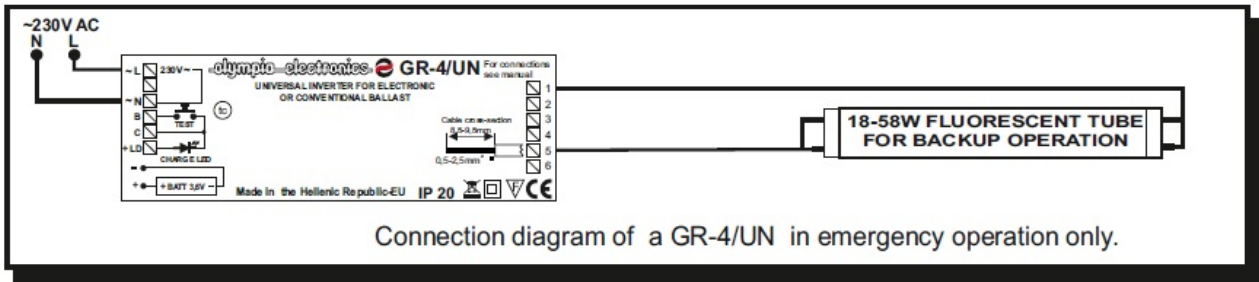

## **KVD KIT EMERGENTA FLUORESCENT UNIVERSAL MAX 240 MINUTE**

Kit emergenta pentru lampi fluorescente de 18, 36 sau 58W

Acumulator 3.6V/4Ah

Aceste kit-uri sunt potrivite pentru ambele instalatii conven?ionale ?i electronice cu balast.

În caz de o pan? de curent aparatul sistemul comut? automat la puterea de urgen?? ?i aprinde lampa de urgen?? în mod urgenta. Durata de urgen?? depinde de tipul de acumulator utilizat ?i de tipul l?mpii (a se vedea tabelul mai jos pentru o referin?? de durat? folosind l?mpile cele mai frecvent utilizate)

Instalarea este foarte simpla si se face în conformitate cu schema de mai jos in func?ie de tipul de balast folosit.

Acest dispozitiv a fost testat cu surse fluorescente OSRAM, PHILLIPS, SYLVANIA, etc

Dispozitivul este prevazut cu buton test pentru verificare functionarii cand este alimentata retea electrica, si de asemeni, cu led care confirma incarcarea.

Tensiune alimentare 220-240V AC / 50-60 Hz

Consum curent la incarcare 260mA

Timp de incarcare 24 ore

Grad de protectie IP20

Dimensiuni 131x40x31mm

Pret: 189,49 LEI (TVA inclus)

Detalii online: <https://www.materialelectrice.ro/kit-emergenta-fluorescent-universal-max-240-minute>