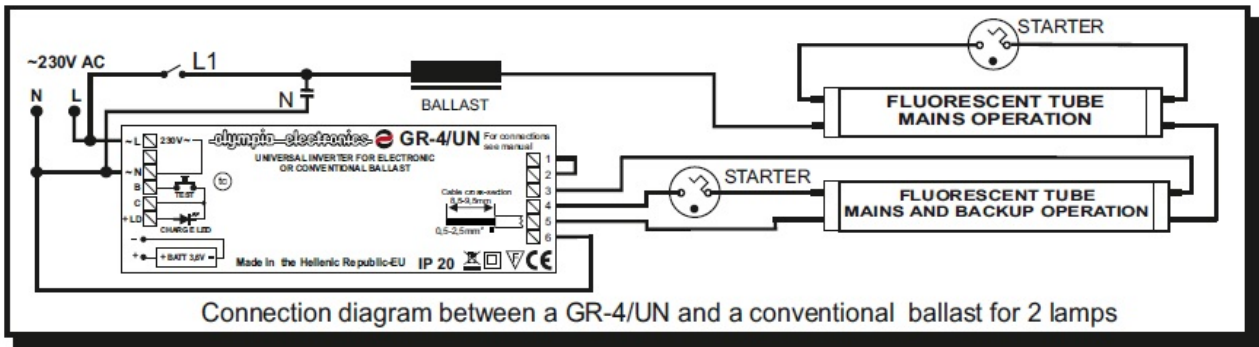

KVD KIT EMERGENTA FLUORESCENT UNIVERSAL MAX 240 MINUTE

Kit emergenta pentru lampi fluorescente de 18, 36 sau 58W

Acumulator 3.6V/4Ah

Aceste kit-uri sunt potrivite pentru ambele instalatii conven?ionale ?i electronice cu balast.

În caz de o pan? de curent aparatul sistemul comut? automat la puterea de urgen?? ?i aprinde lampa de urgen?? în mod urgenta. Durata de urgen?? depinde de tipul de acumulator utilizat ?i de tipul l?mpii (a se vedea tabelul mai jos pentru o referin?? de durat? folosind l?mpile cele mai frecvent utilizate)

Instalarea este foarte simpla si se face în conformitate cu schema de mai jos in func?ie de tipul de balast folosit.

Acest dispozitiv a fost testat cu surse fluorescente OSRAM, PHILLIPS, SYLVANIA, etc

Dispozitivul este prevazut cu buton test pentru verificare functionarii cand este alimentata reseaua electrica, si de asemeni, cu led care confirma incarcarea.

Tensiune alimentare 220-240V AC / 50-60 Hz

Consum curent la incarcare 260mA

Timp de incarcare 24 ore

Grad de protectie IP20

Dimensiuni 131x40x31mm

Pret: 189,49 LEI (TVA inclus)

Detalii online: <https://www.materialelectrice.ro/kit-emergenta-fluorescent-universal-max-240-minute>