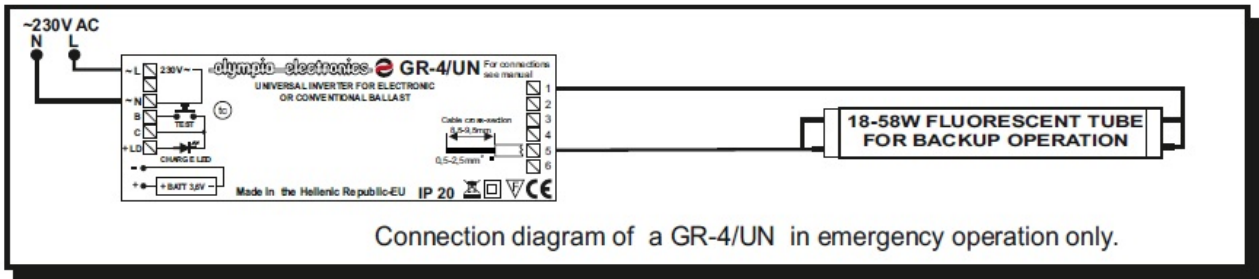

KVD KIT EMERGENTA FLUORESCENT UNIVERSAL MAX 240 MINUTE

Kit emergenta pentru lampi fluorescente de 18, 36 sau 58W

Acumulator 3.6V/4Ah

Aceste kit-uri sunt potrivite pentru ambele instalatii conven?ionale ?i electronice cu balast.

În caz de o pan? de curent aparatul sistemul comut? automat la puterea de urgen?? ?i aprinde lampa de urgen?? în mod urgenta. Durata de urgen?? depinde de tipul de acumulator utilizat ?i de tipul l?mpii (a se vedea tabelul mai jos pentru o referin?? de durat? folosind l?mpile cele mai frecvent utilizate)

Instalarea este foarte simpla si se face în conformitate cu schema de mai jos in func?ie de tipul de balast folosit.

Acest dispozitiv a fost testat cu surse fluorescente OSRAM, PHILLIPS, SYLVANIA, etc

Dispozitivul este prevazut cu buton test pentru verificare functionarii cand este alimentata retea electrica, si de asemeni, cu led care confirma incarcarea.

Tensiune alimentare 220-240V AC / 50-60 Hz

Consum curent la incarcare 260mA

Timp de incarcare 24 ore

Grad de protectie IP20

Dimensiuni 131x40x31mm

Pret: 189,49 LEI (TVA inclus)

Detalii online: <https://www.materialelectrice.ro/kit-emergenta-fluorescent-universal-max-240-minute>