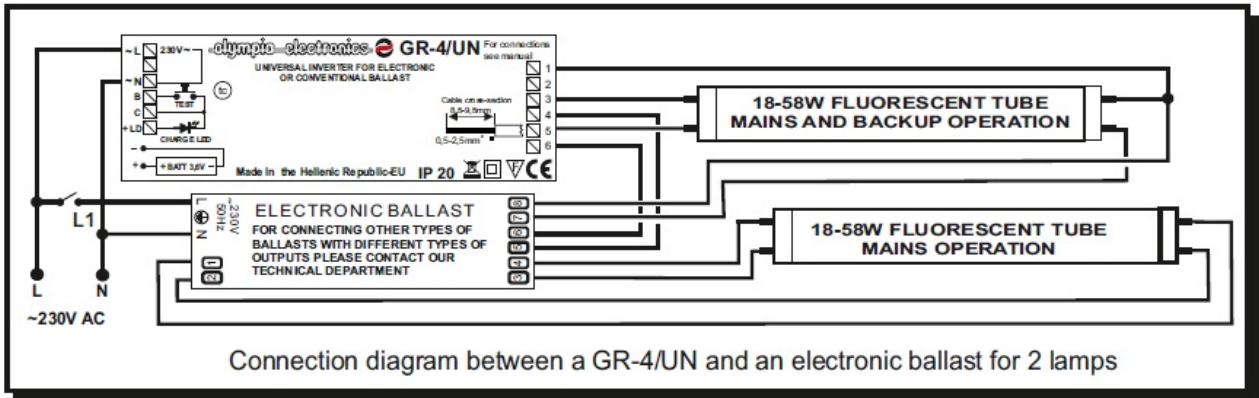

KVD KIT EMERGENTA FLUORESCENT UNIVERSAL MAX 240 MINUTE

Kit emergenta pentru lampi fluorescente de 18, 36 sau 58W

Acumulator 3.6V/4Ah

Aceste kit-uri sunt potrivite pentru ambele instalatii conven?ionale ?i electronice cu balast.

În caz de o pan? de curent aparatul sistemul comut? automat la puterea de urgen?? ?i aprinde lampa de urgen?? în mod urgenta. Durata de urgen?? depinde de tipul de acumulator utilizat ?i de tipul l?mpii (a se vedea tabelul mai jos pentru o referin?? de durat? folosind l?mpile cele mai frecvent utilizate)

Instalarea este foarte simpla si se face în conformitate cu schema de mai jos in func?ie de tipul de balast folosit.

Acest dispozitiv a fost testat cu surse fluorescente OSRAM, PHILLIPS, SYLVANIA, etc

Dispozitivul este prevazut cu buton test pentru verificare functionarii cand este alimentata reseaua electrica, si de asemeni, cu led care confirma incarcarea.

Tensiune alimentare 220-240V AC / 50-60 Hz

Consum curent la incarcare 260mA

Timp de incarcare 24 ore

Grad de protectie IP20

Dimensiuni 131x40x31mm

Pret: 189,49 LEI (TVA inclus)

Detalii online: <https://www.materialelectrice.ro/kit-emergenta-fluorescent-universal-max-240-minute>