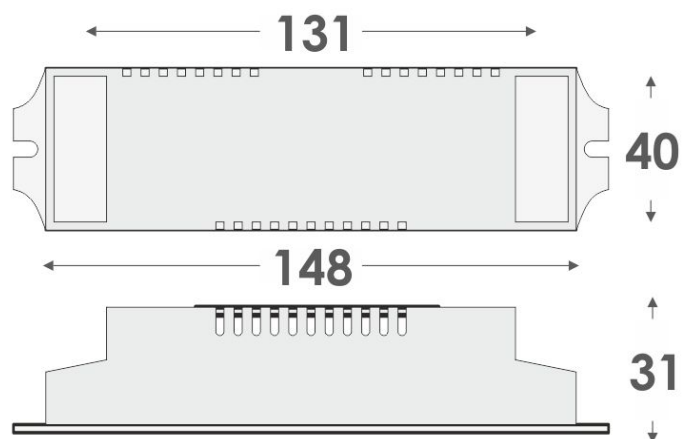

Tensiune alimentare 220-240V AC / 50-60 Hz

Consum curent la incarcare 260mA

Timp de incarcare 24 ore

Grad de protectie IP20

Dimensiuni 131x40x31mm

Pret: 189,49 LEI (TVA inclus)

Detalii online: <https://www.materialelectrice.ro/kit-emergenta-fluorescent-universal-max-240-minute>