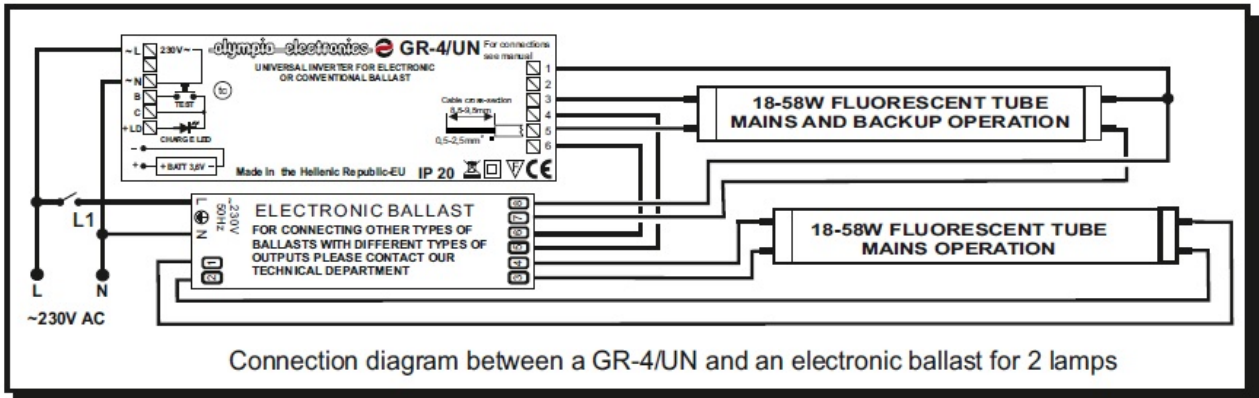

## **KVD KIT EMERGENTA FLUORESCENT UNIVERSAL MAX 240 MINUTE**

Kit emergenta pentru lampi fluorescente de 18, 36 sau 58W

Acumulator 3.6V/4Ah

Aceste kit-uri sunt potrivite pentru ambele instalatii conven?ionale ?i electronice cu balast.

În caz de o pan? de curent aparatul sistemul comut? automat la puterea de urgen?? ?i aprinde lampa de urgen?? în mod urgenta. Durata de urgen?? depinde de tipul de acumulator utilizat ?i de tipul l?mpii (a se vedea tabelul mai jos pentru o referin?? de durat? folosind l?mpile cele mai frecvent utilizate)

Instalarea este foarte simpla si se face în conformitate cu schema de mai jos in func?ie de tipul de balast folosit.

Acest dispozitiv a fost testat cu surse fluorescente OSRAM, PHILLIPS, SYLVANIA, etc

Dispozitivul este prevazut cu buton test pentru verificare functionarii cand este alimentata retea electrica, si de asemeni, cu led care confirma incarcarea.

Tensiune alimentare 220-240V AC / 50-60 Hz

Consum curent la incarcare 260mA

Timp de incarcare 24 ore

Grad de protectie IP20

Dimensiuni 131x40x31mm

Pret: 189,49 LEI (TVA inclus)

Detalii online: <https://www.materialelectrice.ro/kit-emergenta-fluorescent-universal-max-240-minute>