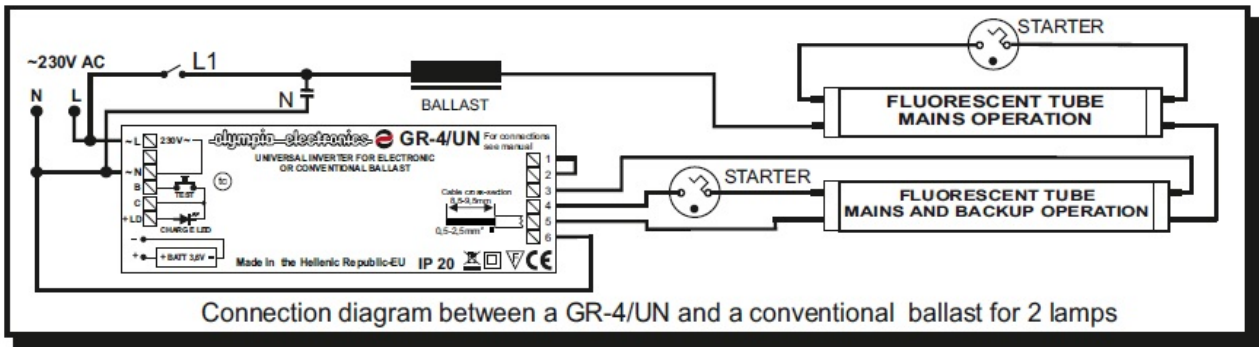

## CAVI KIT EMERGENTA FLUORESCENT UNIVERSAL MAX 180 MINUTE

Kit emergenta pentru lampi fluorescente de 18, 36 sau 58W

Acumulator 3.6V/3Ah

Aceste kit-uri sunt potrivite pentru ambele instalatii conven?ionale ?i electronice cu balast.

În caz de o pan? de curent aparatul sistemul comut? automat la puterea de urgen?? ?i aprinde lampa de urgen?? în mod urgenta. Durata de urgen?? depinde de tipul de acumulator utilizat ?i de tipul l?mpii (a se vedea tabelul mai jos pentru o referin?? de durat? folosind l?mpile cele mai frecvent utilizate)

Instalarea este foarte simpla si se face în conformitate cu schema de mai jos in func?ie de tipul de balast folosit.

Acest dispozitiv a fost testat cu surse fluorescente OSRAM, PHILLIPS, SYLVANIA, etc

Dispozitivul este prevazut cu buton test pentru verificare functionarii cand este alimentata reseaua electrica, si de asemeni, cu led care confirma incarcarea.

Tensiune alimentare 220-240V AC / 50-60 Hz

Consum curent la incarcare 260mA

Timp de incarcare 24 ore

Grad de protectie IP20

Dimensiuni 131x40x31mm

Pret: 149,30 LEI (TVA inclus)

Detalii online: <https://www.materialelectrice.ro/kit-emergenta-fluorescent-universal-max-180-minute>