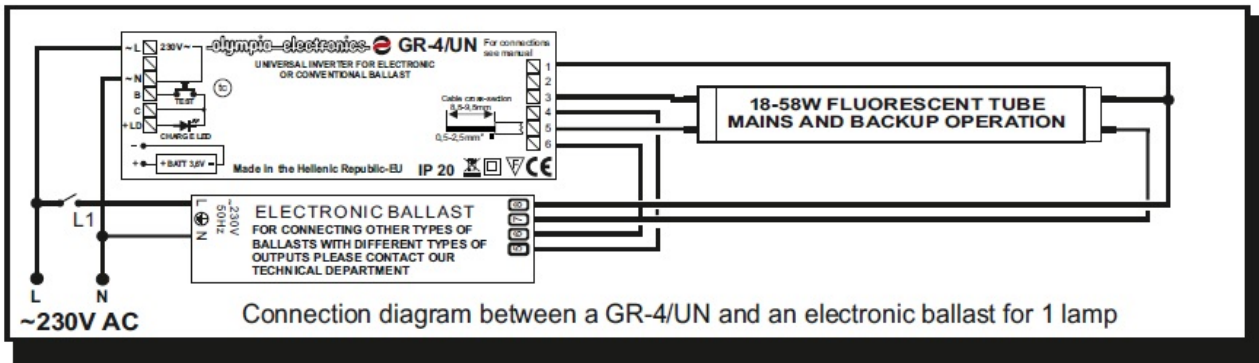

## CAVI KIT EMERGENTA FLUORESCENT UNIVERSAL MAX 180 MINUTE

Kit emergenta pentru lampi fluorescente de 18, 36 sau 58W

Acumulator 3.6V/3Ah

Aceste kit-uri sunt potrivite pentru ambele instalatii conven?ionale ?i electronice cu balast.

Instalarea este foarte simpla si se face în conformitate cu schema de mai jos in func?ie de tipul de balast folosit.

Acest dispozitiv a fost testat cu surse fluorescente OSRAM, PHILLIPS, SYLVANIA, etc

Dispozitivul este prevazut cu buton test pentru verificare functionarii cand este alimentata reseaua electrica, si de asemeni, cu led care confirma incarcarea.

Tensiune alimentare 220-240V AC / 50-60 Hz

Consum curent la incarcare 260mA

Timp de incarcare 24 ore

Grad de protectie IP20

Dimensiuni 131x40x31mm

Pret: 149,30 LEI (TVA inclus)

Detalii online: <https://www.materialelectrice.ro/kit-emergenta-fluorescent-universal-max-180-minute>