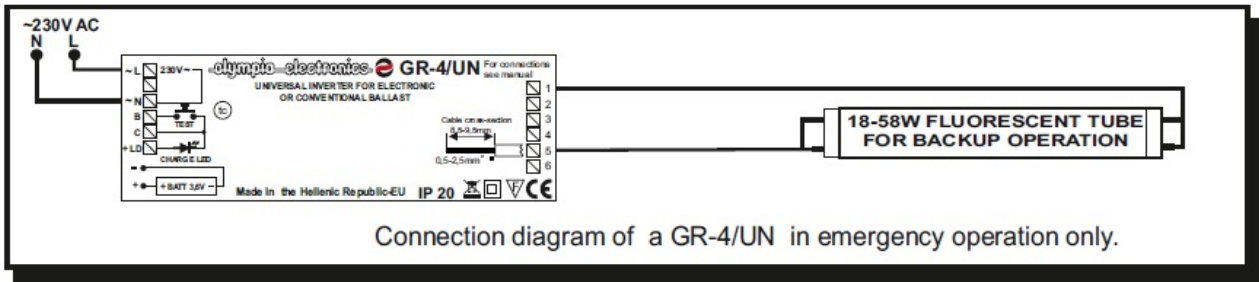

CAVI KIT EMERGENTA FLUORESCENT UNIVERSAL MAX 180 MINUTE

Kit emergenta pentru lampi fluorescente de 18, 36 sau 58W

Acumulator 3.6V/3Ah

Aceste kit-uri sunt potrivite pentru ambele instalatii conven?ionale ?i electronice cu balast.

În caz de o pan? de curent aparatul sistemul comut? automat la puterea de urgen?? ?i aprinde lampa de urgen?? în mod urgenta. Durata de urgen?? depinde de tipul de acumulator utilizat ?i de tipul l?mpii (a se vedea tabelul mai jos pentru o referin?? de durat? folosind l?mpile cele mai frecvent utilizate)

Instalarea este foarte simpla si se face în conformitate cu schema de mai jos in func?ie de tipul de balast folosit.

Acest dispozitiv a fost testat cu surse fluorescente OSRAM, PHILLIPS, SYLVANIA, etc

Dispozitivul este prevazut cu buton test pentru verificare functionarii cand este alimentata retea electrica, si de asemeni, cu led care confirma incarcarea.

Tensiune alimentare 220-240V AC / 50-60 Hz

Consum curent la incarcare 260mA

Timp de incarcare 24 ore

Grad de protectie IP20

Dimensiuni 131x40x31mm

Pret: 149,30 LEI (TVA inclus)

Detalii online: <https://www.materialelectrice.ro/kit-emergenta-fluorescent-universal-max-180-minute>