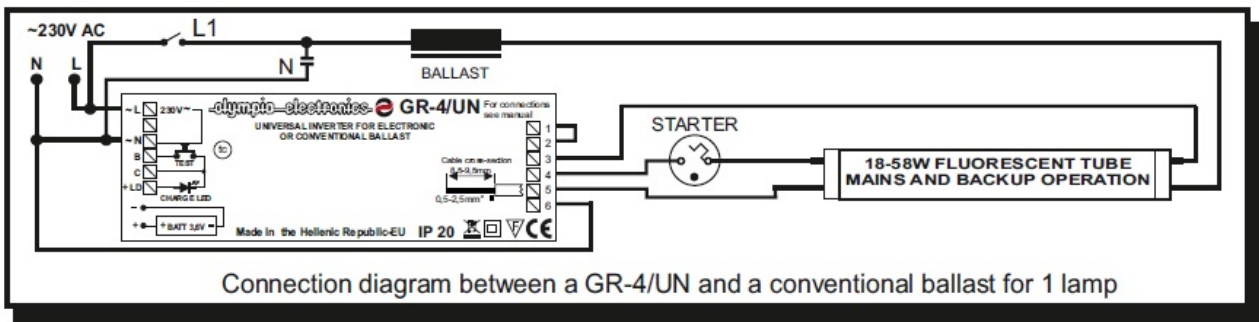

CAVI KIT EMERGENTA FLUORESCENT UNIVERSAL MAX 180 MINUTE

Kit emergenta pentru lampi fluorescente de 18, 36 sau 58W

Acumulator 3.6V/3Ah

Aceste kit-uri sunt potrivite pentru ambele instalatii conven?ionale ?i electronice cu balast.

Instalarea este foarte simpla si se face în conformitate cu schema de mai jos in func?ie de tipul de balast folosit.

Acest dispozitiv a fost testat cu surse fluorescente OSRAM, PHILLIPS, SYLVANIA, etc

Dispozitivul este prevazut cu buton test pentru verificare functionarii cand este alimentata retea electrica, si de asemeni, cu led care confirma incarcarea.

Tensiune alimentare 220-240V AC / 50-60 Hz

Consum curent la incarcare 260mA

Timp de incarcare 24 ore

Grad de protectie IP20

Dimensiuni 131x40x31mm

Pret: 149,30 LEI (TVA inclus)

Detalii online: <https://www.materialelectrice.ro/kit-emergenta-fluorescent-universal-max-180-minute>