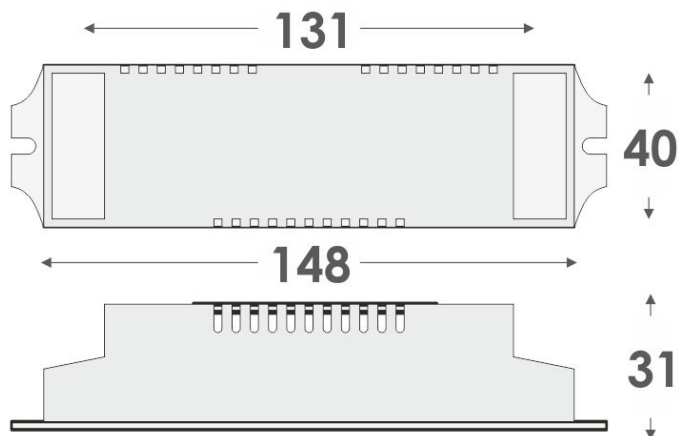

Tensiune alimentare 220-240V AC / 50-60 Hz

Consum curent la incarcare 260mA

Timp de incarcare 24 ore

Grad de protectie IP20

Dimensiuni 131x40x31mm

Pret: 149,30 LEI (TVA inclus)

Detalii online: <https://www.materialelectrice.ro/kit-emergenta-fluorescent-universal-max-180-minute>