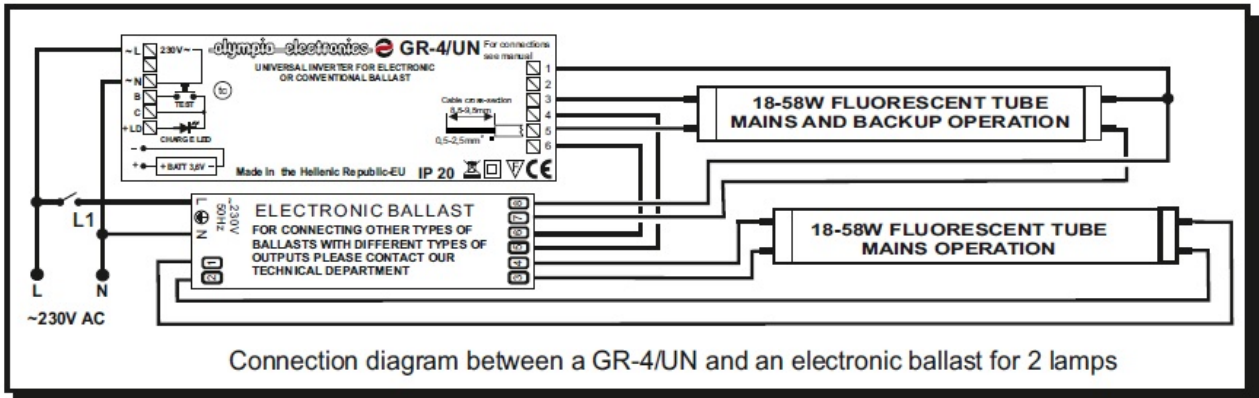

## CAVI KIT EMERGENTA FLUORESCENT UNIVERSAL MAX 180 MINUTE

Kit emergenta pentru lampi fluorescente de 18, 36 sau 58W

Acumulator 3.6V/3Ah

Aceste kit-uri sunt potrivite pentru ambele instalatii conven?ionale ?i electronice cu balast.

În caz de o pan? de curent aparatul sistemul comut? automat la puterea de urgen?? ?i aprinde lampa de urgen?? în mod urgenta. Durata de urgen?? depinde de tipul de acumulator utilizat ?i de tipul l?mpii (a se vedea tabelul mai jos pentru o referin?? de durat? folosind l?mpile cele mai frecvent utilizate)

Instalarea este foarte simpla si se face în conformitate cu schema de mai jos in func?ie de tipul de balast folosit.

Acest dispozitiv a fost testat cu surse fluorescente OSRAM, PHILLIPS, SYLVANIA, etc

Dispozitivul este prevazut cu buton test pentru verificare functionarii cand este alimentata reseaua electrica, si de asemeni, cu led care confirma incarcarea.

Tensiune alimentare 220-240V AC / 50-60 Hz

Consum curent la incarcare 260mA

Timp de incarcare 24 ore

Grad de protectie IP20

Dimensiuni 131x40x31mm

Pret: 149,30 LEI (TVA inclus)

Detalii online: <https://www.materialelectrice.ro/kit-emergenta-fluorescent-universal-max-180-minute>