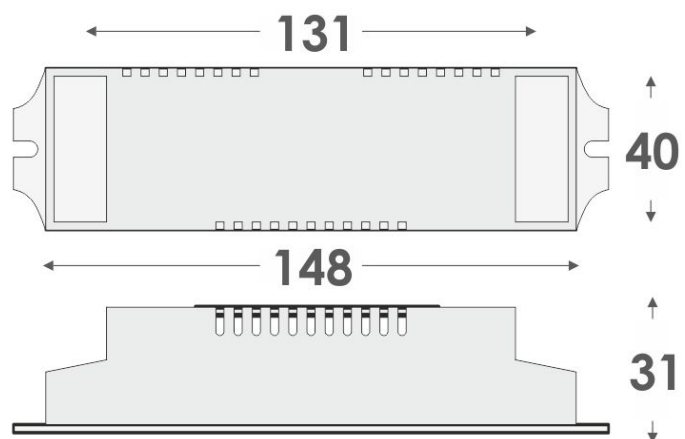

Tensiune alimentare 220-240V AC / 50-60 Hz

Consum curent la incarcare 260mA

Timp de incarcare 24 ore

Grad de protectie IP20

Dimensiuni 131x40x31mm

Pret: 149,30 LEI (TVA inclus)

Detalii online: <https://www.materialelectrice.ro/kit-emergenta-fluorescent-universal-max-180-minute>