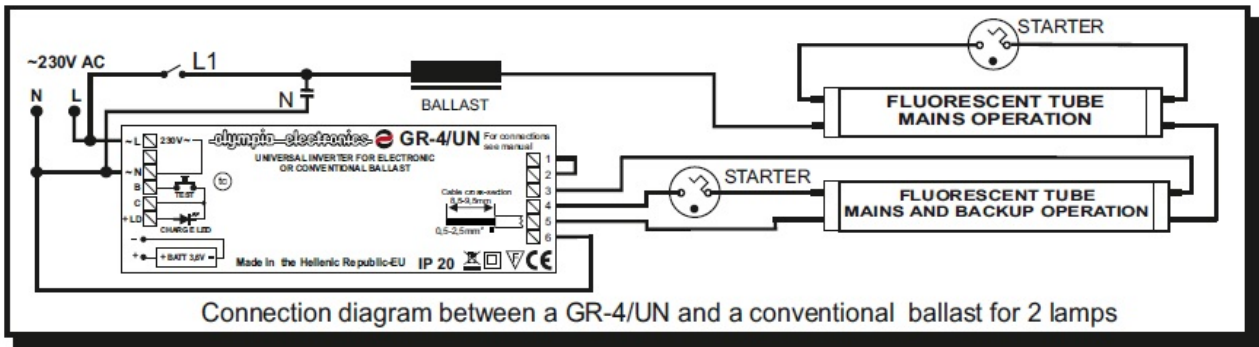

CAVI KIT EMERGENTA FLUORESCENT UNIVERSAL MAX 180 MINUTE

Kit emergenta pentru lampi fluorescente de 18, 36 sau 58W

Acumulator 3.6V/3Ah

Aceste kit-uri sunt potrivite pentru ambele instalatii conven?ionale ?i electronice cu balast.

În caz de o pan? de curent aparatul sistemul comut? automat la puterea de urgen?? ?i aprinde lampa de urgen?? în mod urgenta. Durata de urgen?? depinde de tipul de acumulator utilizat ?i de tipul l?mpii (a se vedea tabelul mai jos pentru o referin?? de durat? folosind l?mpile cele mai frecvent utilizate)

Instalarea este foarte simpla si se face în conformitate cu schema de mai jos in func?ie de tipul de balast folosit.

Acest dispozitiv a fost testat cu surse fluorescente OSRAM, PHILLIPS, SYLVANIA, etc

Dispozitivul este prevazut cu buton test pentru verificare functionarii cand este alimentata retea electrica, si de asemeni, cu led care confirma incarcarea.

Tensiune alimentare 220-240V AC / 50-60 Hz

Consum curent la incarcare 260mA

Timp de incarcare 24 ore

Grad de protectie IP20

Dimensiuni 131x40x31mm

Pret: 149,30 LEI (TVA inclus)

Detalii online: <https://www.materialelectrice.ro/kit-emergenta-fluorescent-universal-max-180-minute>