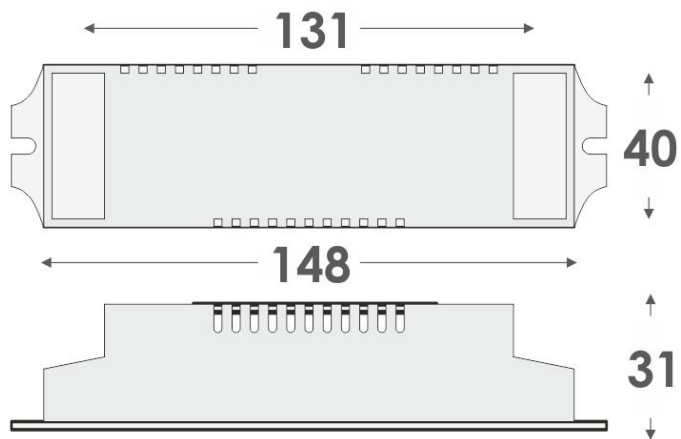

Tensiune alimentare 220-240V AC / 50-60 Hz

Consum curent la incarcare 260mA

Timp de incarcare 24 ore

Grad de protectie IP20

Dimensiuni 131x40x31mm

Pret: 149,30 LEI (TVA inclus)

Detalii online: <https://www.materialelectrice.ro/kit-emergenta-fluorescent-universal-max-180-minute>