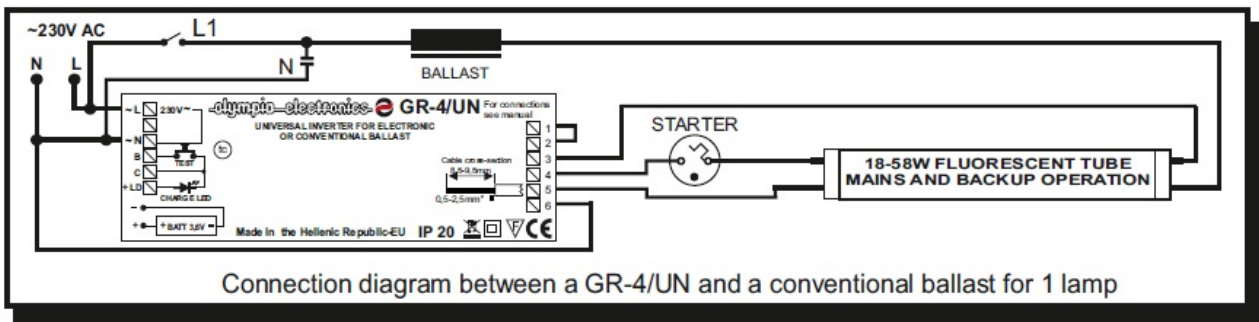

## CAVI KIT EMERGENTA FLUORESCENT UNIVERSAL MAX 180 MINUTE

Kit emergenta pentru lampi fluorescente de 18, 36 sau 58W

Acumulator 3.6V/3Ah

Aceste kit-uri sunt potrivite pentru ambele instalatii conven?ionale ?i electronice cu balast.

Instalarea este foarte simpla si se face în conformitate cu schema de mai jos in func?ie de tipul de balast folosit.

Acest dispozitiv a fost testat cu surse fluorescente OSRAM, PHILLIPS, SYLVANIA, etc

Dispozitivul este prevazut cu buton test pentru verificare functionarii cand este alimentata reseaua electrica, si de asemeni, cu led care confirma incarcarea.

Tensiune alimentare 220-240V AC / 50-60 Hz

Consum curent la incarcare 260mA

Timp de incarcare 24 ore

Grad de protectie IP20

Dimensiuni 131x40x31mm

Pret: 149,30 LEI (TVA inclus)

Detalii online: <https://www.materialelectrice.ro/kit-emergenta-fluorescent-universal-max-180-minute>