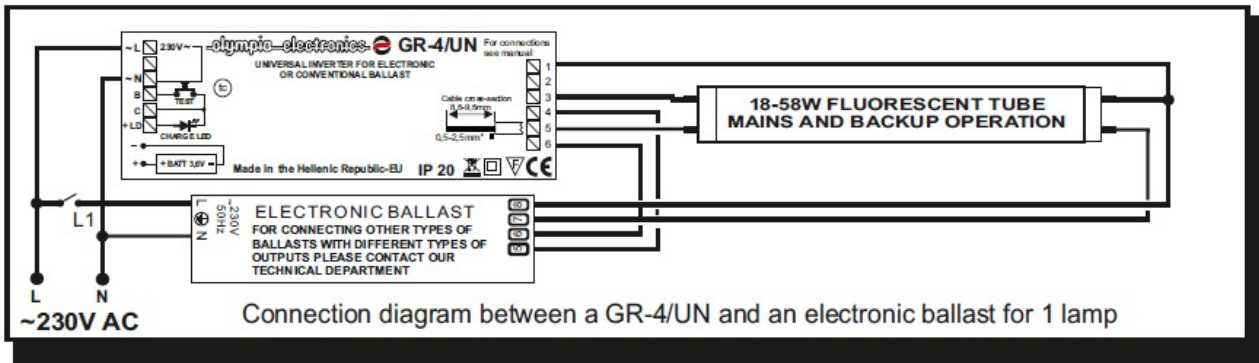

CAVI KIT EMERGENTA FLUORESCENT UNIVERSAL MAX 180 MINUTE

Kit emergenta pentru lampi fluorescente de 18, 36 sau 58W

Acumulator 3.6V/3Ah

Aceste kit-uri sunt potrivite pentru ambele instalatii conven?ionale ?i electronice cu balast.

Instalarea este foarte simpla si se face în conformitate cu schema de mai jos in func?ie de tipul de balast folosit.

Acest dispozitiv a fost testat cu surse fluorescente OSRAM, PHILLIPS, SYLVANIA, etc

Dispozitivul este prevazut cu buton test pentru verificare functionarii cand este alimentata retea electrica, si de asemeni, cu led care confirma incarcarea.

Tensiune alimentare 220-240V AC / 50-60 Hz

Consum curent la incarcare 260mA

Timp de incarcare 24 ore

Grad de protectie IP20

Dimensiuni 131x40x31mm

Pret: 149,30 LEI (TVA inclus)

Detalii online: <https://www.materialelectrice.ro/kit-emergenta-fluorescent-universal-max-180-minute>