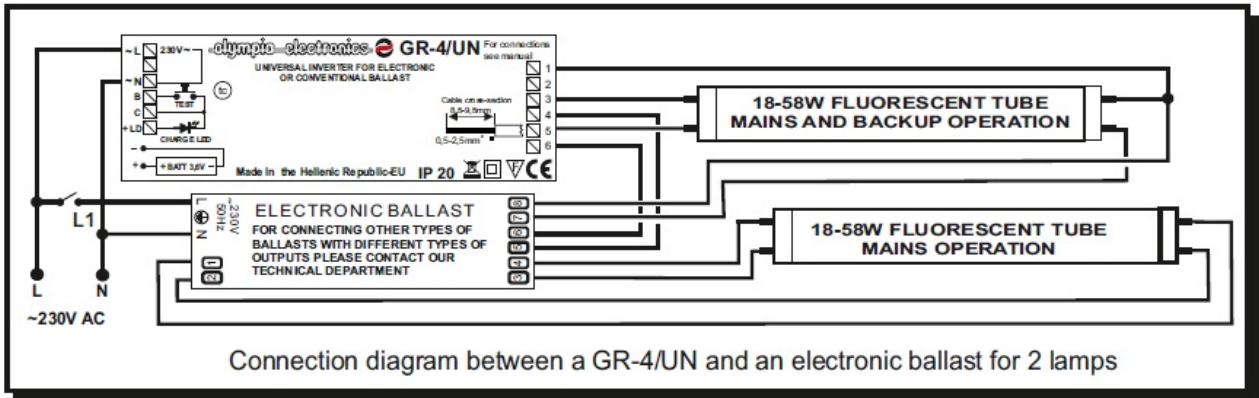

CAVI KIT EMERGENTA FLUORESCENT UNIVERSAL MAX 180 MINUTE

Kit emergenta pentru lampi fluorescente de 18, 36 sau 58W

Acumulator 3.6V/3Ah

Aceste kit-uri sunt potrivite pentru ambele instalatii conven?ionale ?i electronice cu balast.

În caz de o pan? de curent aparatul sistemul comut? automat la puterea de urgen?? ?i aprinde lampa de urgen?? în mod urgenta. Durata de urgen?? depinde de tipul de acumulator utilizat ?i de tipul l?mpii (a se vedea tabelul mai jos pentru o referin?? de durat? folosind l?mpile cele mai frecvent utilizate)

Instalarea este foarte simpla si se face în conformitate cu schema de mai jos in func?ie de tipul de balast folosit.

Acest dispozitiv a fost testat cu surse fluorescente OSRAM, PHILLIPS, SYLVANIA, etc

Dispozitivul este prevazut cu buton test pentru verificare functionarii cand este alimentata retea electrica, si de asemeni, cu led care confirma incarcarea.

Tensiune alimentare 220-240V AC / 50-60 Hz

Consum curent la incarcare 260mA

Timp de incarcare 24 ore

Grad de protectie IP20

Dimensiuni 131x40x31mm

Pret: 149,30 LEI (TVA inclus)

Detalii online: <https://www.materialelectrice.ro/kit-emergenta-fluorescent-universal-max-180-minute>