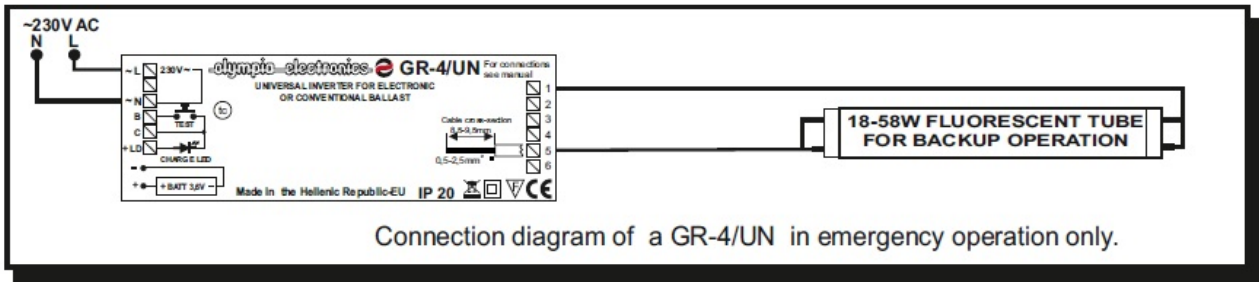

## CAVI KIT EMERGENTA FLUORESCENT UNIVERSAL MAX 180 MINUTE

Kit emergenta pentru lampi fluorescente de 18, 36 sau 58W

Acumulator 3.6V/3Ah

Aceste kit-uri sunt potrivite pentru ambele instalatii conven?ionale ?i electronice cu balast.

În caz de o pan? de curent aparatul sistemul comut? automat la puterea de urgen?? ?i aprinde lampa de urgen?? în mod urgenta. Durata de urgen?? depinde de tipul de acumulator utilizat ?i de tipul l?mpii (a se vedea tabelul mai jos pentru o referin?? de durat? folosind l?mpile cele mai frecvent utilizate)

Instalarea este foarte simpla si se face în conformitate cu schema de mai jos in func?ie de tipul de balast folosit.

Acest dispozitiv a fost testat cu surse fluorescente OSRAM, PHILLIPS, SYLVANIA, etc

Dispozitivul este prevazut cu buton test pentru verificare functionarii cand este alimentata reseaua electrica, si de asemeni, cu led care confirma incarcarea.

Tensiune alimentare 220-240V AC / 50-60 Hz

Consum curent la incarcare 260mA

Timp de incarcare 24 ore

Grad de protectie IP20

Dimensiuni 131x40x31mm

Pret: 149,30 LEI (TVA inclus)

Detalii online: <https://www.materialelectrice.ro/kit-emergenta-fluorescent-universal-max-180-minute>