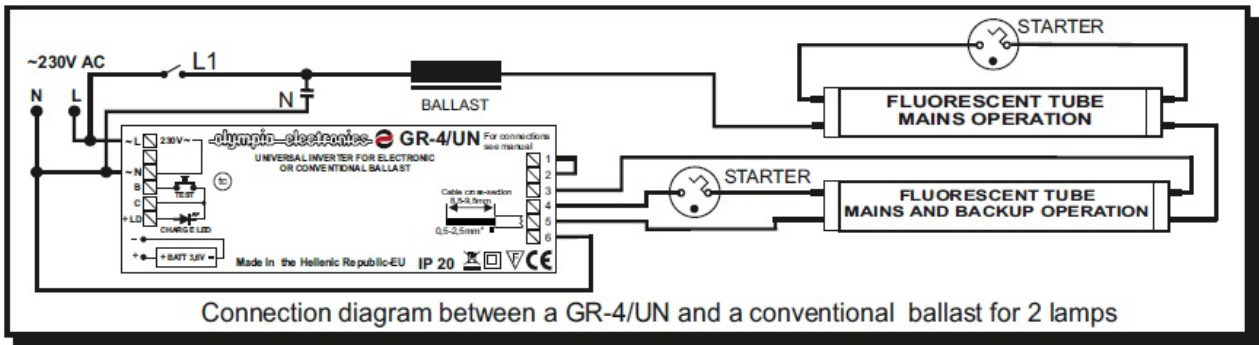

CAVI KIT EMERGENTA FLUORESCENT UNIVERSAL MAX 180 MINUTE

Kit emergenta pentru lampi fluorescente de 18, 36 sau 58W

Acumulator 3.6V/3Ah

Aceste kit-uri sunt potrivite pentru ambele instalatii conven?ionale ?i electronice cu balast.

În caz de o pan? de curent aparatul sistemul comut? automat la puterea de urgen?? ?i aprinde lampa de urgen?? în mod urgenta. Durata de urgen?? depinde de tipul de acumulator utilizat ?i de tipul l?mpii (a se vedea tabelul mai jos pentru o referin?? de durat? folosind l?mpile cele mai frecvent utilizate)

Instalarea este foarte simpla si se face în conformitate cu schema de mai jos in func?ie de tipul de balast folosit.

Acest dispozitiv a fost testat cu surse fluorescente OSRAM, PHILLIPS, SYLVANIA, etc

Dispozitivul este prevazut cu buton test pentru verificare functionarii cand este alimentata retea electrica, si de asemeni, cu led care confirma incarcarea.

Tensiune alimentare 220-240V AC / 50-60 Hz

Consum curent la incarcare 260mA

Timp de incarcare 24 ore

Grad de protectie IP20

Dimensiuni 131x40x31mm

Pret: 149,30 LEI (TVA inclus)

Detalii online: <https://www.materialelectrice.ro/kit-emergenta-fluorescent-universal-max-180-minute>