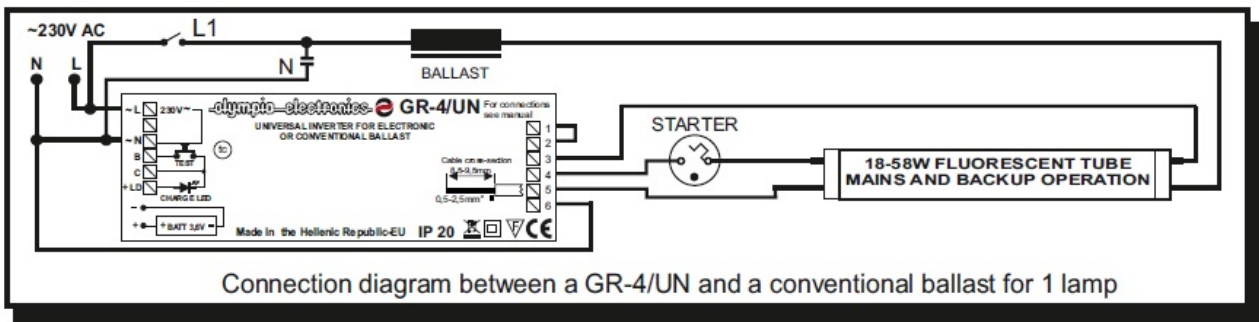

## **KVD KIT EMERGENTA FLUORESCENT UNIVERSAL MAX 90 MINUTE**

Kit emergenta pentru lampi fluorescente de 18, 36 sau 58W

Acumulator 3.6V/1.5Ah

Aceste kit-uri sunt potrivite pentru ambele instalatii conven?ionale ?i electronice cu balast.

Instalarea este foarte simpla si se face în conformitate cu schema de mai jos in func?ie de tipul de balast folosit.

Acest dispozitiv a fost testat cu surse fluorescente OSRAM, PHILLIPS, SYLVANIA, etc

Dispozitivul este prevazut cu buton test pentru verificare functionarii cand este alimentata rețeaua electrica, si de asemeni, cu led care confirma incarcarea.

Tensiune alimentare 220-240V AC / 50-60 Hz

Consum curent la incarcare 260mA

Timp de incarcare 24 ore

Grad de protectie IP20

Dimensiuni 131x40x31mm

Pret: 147,50 LEI (TVA inclus)

Detalii online: <https://www.materialelectrice.ro/kit-emergenta-fluorescent-universal-max-90-minute>