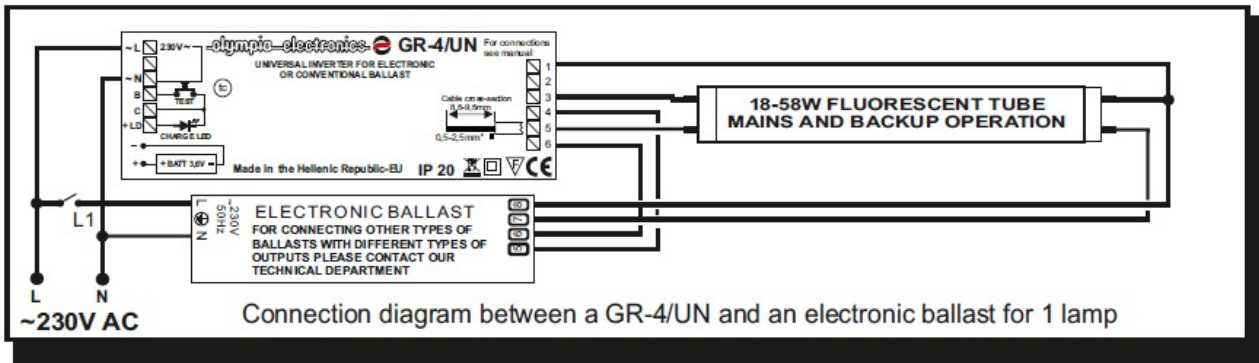

## **KVD KIT EMERGENTA FLUORESCENT UNIVERSAL MAX 90 MINUTE**

Kit emergenta pentru lampi fluorescente de 18, 36 sau 58W

Acumulator 3.6V/1.5Ah

Aceste kit-uri sunt potrivite pentru ambele instalatii conven?ionale ?i electronice cu balast.

Instalarea este foarte simpla si se face în conformitate cu schema de mai jos in func?ie de tipul de balast folosit.

Acest dispozitiv a fost testat cu surse fluorescente OSRAM, PHILLIPS, SYLVANIA, etc

Dispozitivul este prevazut cu buton test pentru verificare functionarii cand este alimentata rețeaua electrica, si de asemeni, cu led care confirma incarcarea.

Tensiune alimentare 220-240V AC / 50-60 Hz

Consum curent la incarcare 260mA

Timp de incarcare 24 ore

Grad de protectie IP20

Dimensiuni 131x40x31mm

Pret: 147,50 LEI (TVA inclus)

Detalii online: <https://www.materialelectrice.ro/kit-emergenta-fluorescent-universal-max-90-minute>