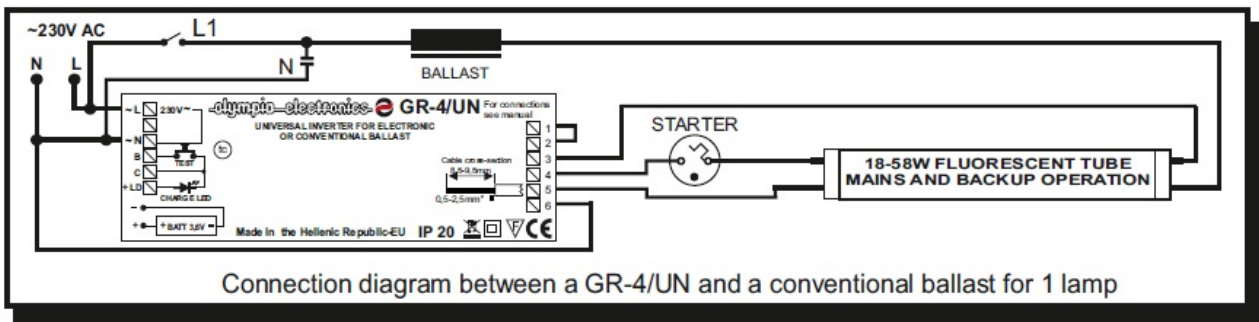

KVD KIT EMERGENTA FLUORESCENT UNIVERSAL MAX 90 MINUTE

Kit emergenta pentru lampi fluorescente de 18, 36 sau 58W

Acumulator 3.6V/1.5Ah

Aceste kit-uri sunt potrivite pentru ambele instalatii conven?ionale ?i electronice cu balast.

Instalarea este foarte simpla si se face în conformitate cu schema de mai jos in func?ie de tipul de balast folosit.

Acest dispozitiv a fost testat cu surse fluorescente OSRAM, PHILLIPS, SYLVANIA, etc

Dispozitivul este prevazut cu buton test pentru verificare functionarii cand este alimentata retea electrica, si de asemeni, cu led care confirma incarcarea.

Tensiune alimentare 220-240V AC / 50-60 Hz

Consum curent la incarcare 260mA

Timp de incarcare 24 ore

Grad de protectie IP20

Dimensiuni 131x40x31mm

Pret: 147,50 LEI (TVA inclus)

Detalii online: <https://www.materialelectrice.ro/kit-emergenta-fluorescent-universal-max-90-minute>