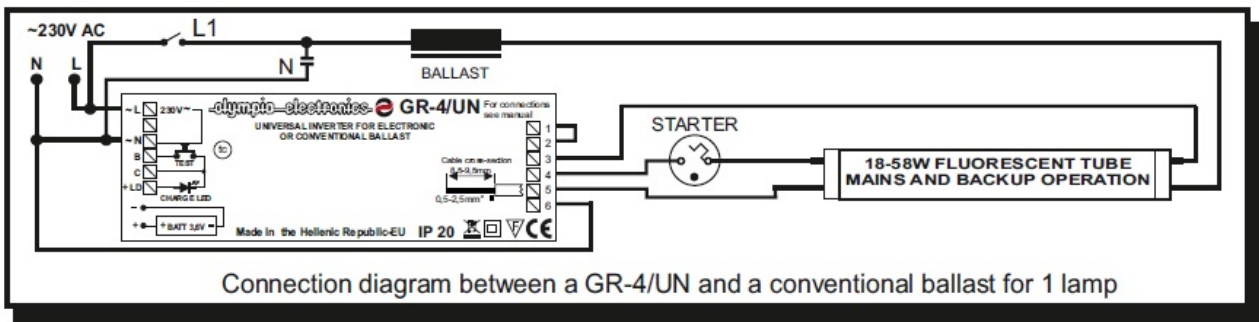

KVD KIT EMERGENTA FLUORESCENT UNIVERSAL MAX 90 MINUTE

Kit emergenta pentru lampi fluoescnte de 18, 36 sau 58W

Acumulator 3.6V/1.5Ah

Aceste kit-uri sunt potrivite pentru ambele instala?ii conven?ionale ?i electronice cu balast.

Instalarea este foarte simpla si se face în conformitate cu schema de mai jos in func?ie de tipul de balast folosit.

Acest dispozitiv a fost testat cu surse fluoescnte OSRAM, PHILLIPS, SYLVANIA, etc

Dispozitivul este prevazut cu buton test pentru verificare functionarii cand este alimentata retea electrica, si de asemeni, cu led care confirma incarcarea.

Tensiune alimentare 220-240V AC / 50-60 Hz

Consum curent la incarcare 260mA

Timp de incarcare 24 ore

Grad de protectie IP20

Dimensiuni 131x40x31mm

Pret: 147,50 LEI (TVA inclus)

Detalii online: <https://www.materialelectrice.ro/kit-emergenta-fluorescent-universal-max-90-minute>