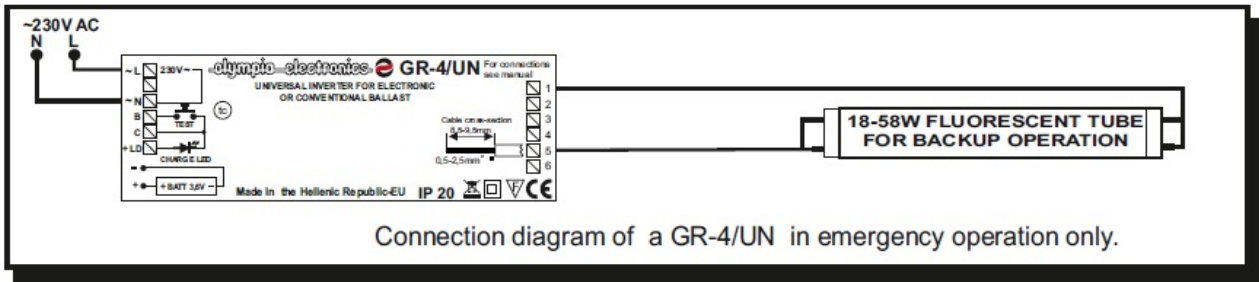

KVD KIT EMERGENTA FLUORESCENT UNIVERSAL MAX 90 MINUTE

Kit emergenta pentru lampi fluoescnte de 18, 36 sau 58W

Acumulator 3.6V/1.5Ah

Aceste kit-uri sunt potrivite pentru ambele instala?ii conven?ionale ?i electronice cu balast.

În caz de o pan? de curent aparatul sistemul comut? automat la puterea de urgen?? ?i aprinde lampa de urgen?? în mod urgenta. Durata de urgen?? depinde de tipul de acumulator utilizat ?i de tipul l?mpii (a se vedea tabelul mai jos pentru o referin?? de durat? folosind l?mpile cele mai frecvent utilizate)

Instalarea este foarte simpla si se face în conformitate cu schema de mai jos in func?ie de tipul de balast folosit.

Acest dispozitiv a fost testat cu surse fluoescnte OSRAM, PHILLIPS, SYLVANIA, etc

Dispozitivul este prevazut cu buton test pentru verificare functionarii cand este alimentata retea electrica, si de asemeni, cu led care confirma incarcarea.

Tensiune alimentare 220-240V AC / 50-60 Hz

Consum curent la incarcare 260mA

Timp de incarcare 24 ore

Grad de protectie IP20

Dimensiuni 131x40x31mm

Pret: 147,50 LEI (TVA inclus)

Detalii online: <https://www.materialelectrice.ro/kit-emergenta-fluorescent-universal-max-90-minute>