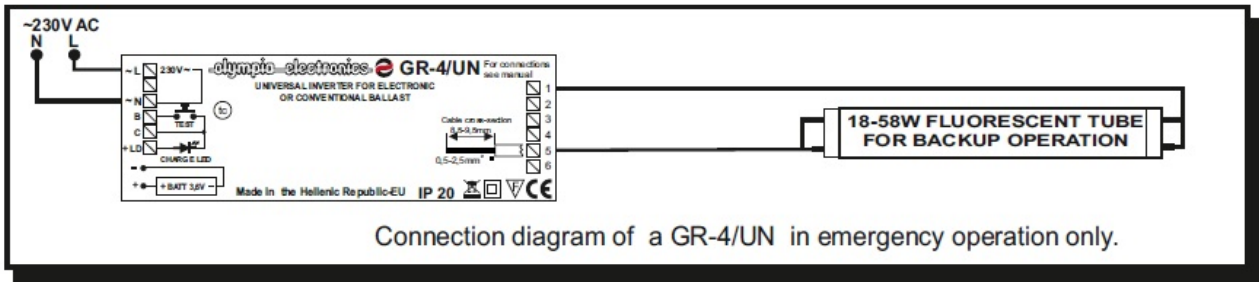

KVD KIT EMERGENTA FLUORESCENT UNIVERSAL MAX 90 MINUTE

Kit emergenta pentru lampi fluorescente de 18, 36 sau 58W

Acumulator 3.6V/1.5Ah

Aceste kit-uri sunt potrivite pentru ambele instalatii conven?ionale ?i electronice cu balast.

În caz de o pan? de curent aparatul sistemul comut? automat la puterea de urgen?? ?i aprinde lampa de urgen?? în mod urgenta. Durata de urgen?? depinde de tipul de acumulator utilizat ?i de tipul l?mpii (a se vedea tabelul mai jos pentru o referin?? de durat? folosind l?mpile cele mai frecvent utilizate)

Instalarea este foarte simpla si se face în conformitate cu schema de mai jos in func?ie de tipul de balast folosit.

Acest dispozitiv a fost testat cu surse fluorescente OSRAM, PHILLIPS, SYLVANIA, etc

Dispozitivul este prevazut cu buton test pentru verificare functionarii cand este alimentata retea electrica, si de asemeni, cu led care confirma incarcarea.

Tensiune alimentare 220-240V AC / 50-60 Hz

Consum curent la incarcare 260mA

Timp de incarcare 24 ore

Grad de protectie IP20

Dimensiuni 131x40x31mm

Pret: 147,50 LEI (TVA inclus)

Detalii online: <https://www.materialelectrice.ro/kit-emergenta-fluorescent-universal-max-90-minute>