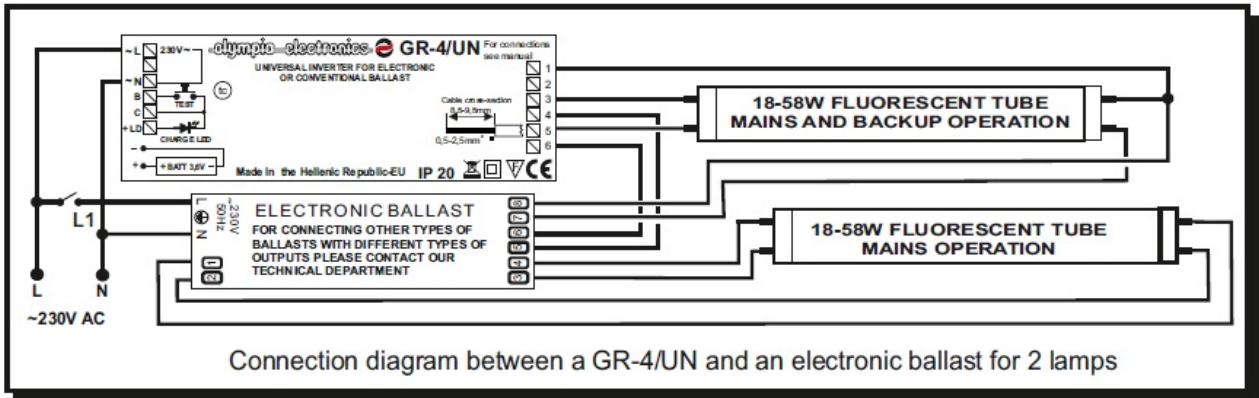

KVD KIT EMERGENTA FLUORESCENT UNIVERSAL MAX 90 MINUTE

Kit emergenta pentru lampi fluoescnte de 18, 36 sau 58W

Acumulator 3.6V/1.5Ah

Aceste kit-uri sunt potrivite pentru ambele instala?ii conven?ionale ?i electronice cu balast.

În caz de o pan? de curent aparatul sistemul comut? automat la puterea de urgen?? ?i aprinde lampa de urgen?? în mod urgenta. Durata de urgen?? depinde de tipul de acumulator utilizat ?i de tipul l?mpii (a se vedea tabelul mai jos pentru o referin?? de durat? folosind l?mpile cele mai frecvent utilizate)

Instalarea este foarte simpla si se face în conformitate cu schema de mai jos in func?ie de tipul de balast folosit.

Acest dispozitiv a fost testat cu surse fluoescnte OSRAM, PHILLIPS, SYLVANIA, etc

Dispozitivul este prevazut cu buton test pentru verificare functionarii cand este alimentata retea electrica, si de asemeni, cu led care confirma incarcarea.

Tensiune alimentare 220-240V AC / 50-60 Hz

Consum curent la incarcare 260mA

Timp de incarcare 24 ore

Grad de protectie IP20

Dimensiuni 131x40x31mm

Pret: 147,50 LEI (TVA inclus)

Detalii online: <https://www.materialelectrice.ro/kit-emergenta-fluorescent-universal-max-90-minute>