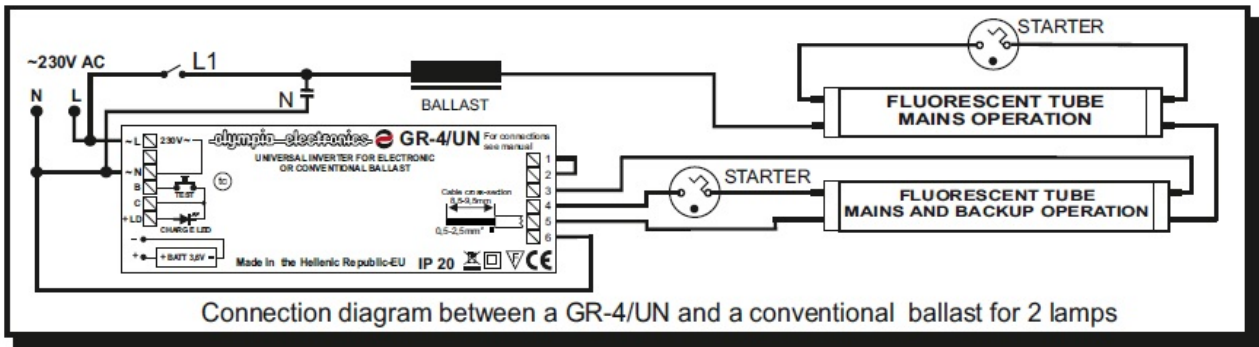

## **KVD KIT EMERGENTA FLUORESCENT UNIVERSAL MAX 90 MINUTE**

Kit emergenta pentru lampi fluorescente de 18, 36 sau 58W

Acumulator 3.6V/1.5Ah

Aceste kit-uri sunt potrivite pentru ambele instalatii conven?ionale ?i electronice cu balast.

În caz de o pan? de curent aparatul sistemul comut? automat la puterea de urgen?? ?i aprinde lampa de urgen?? în mod urgenta. Durata de urgen?? depinde de tipul de acumulator utilizat ?i de tipul l?mpii (a se vedea tabelul mai jos pentru o referin?? de durat? folosind l?mpile cele mai frecvent utilizate)

Instalarea este foarte simpla si se face în conformitate cu schema de mai jos in func?ie de tipul de balast folosit.

Acest dispozitiv a fost testat cu surse fluorescente OSRAM, PHILLIPS, SYLVANIA, etc

Dispozitivul este prevazut cu buton test pentru verificare functionarii cand este alimentata rețeaua electrica, si de asemeni, cu led care confirma incarcarea.

Tensiune alimentare 220-240V AC / 50-60 Hz

Consum curent la incarcare 260mA

Timp de incarcare 24 ore

Grad de protectie IP20

Dimensiuni 131x40x31mm

Pret: 147,50 LEI (TVA inclus)

Detalii online: <https://www.materialelectrice.ro/kit-emergenta-fluorescent-universal-max-90-minute>