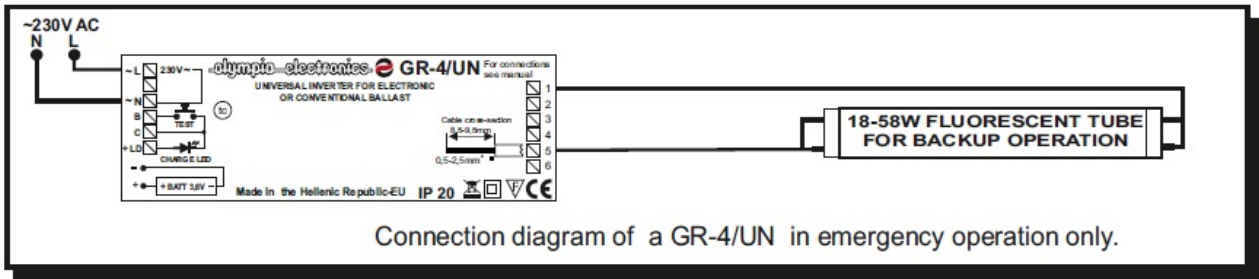

## **KVD KIT EMERGENTA FLUORESCENT UNIVERSAL MAX 90 MINUTE**

Kit emergenta pentru lampi fluorescente de 18, 36 sau 58W

Acumulator 3.6V/1.5Ah

Aceste kit-uri sunt potrivite pentru ambele instalatii conven?ionale ?i electronice cu balast.

În caz de o pan? de curent aparatul sistemul comut? automat la puterea de urgen?? ?i aprinde lampa de urgen?? în mod urgenta. Durata de urgen?? depinde de tipul de acumulator utilizat ?i de tipul l?mpii (a se vedea tabelul mai jos pentru o referin?? de durat? folosind l?mpile cele mai frecvent utilizate)

Instalarea este foarte simpla si se face în conformitate cu schema de mai jos in func?ie de tipul de balast folosit.

Acest dispozitiv a fost testat cu surse fluorescente OSRAM, PHILLIPS, SYLVANIA, etc

Dispozitivul este prevazut cu buton test pentru verificare functionarii cand este alimentata rețeaua electrica, si de asemeni, cu led care confirma incarcarea.

Tensiune alimentare 220-240V AC / 50-60 Hz

Consum curent la incarcare 260mA

Timp de incarcare 24 ore

Grad de protectie IP20

Dimensiuni 131x40x31mm

Pret: 147,50 LEI (TVA inclus)

Detalii online: <https://www.materialelectrice.ro/kit-emergenta-fluorescent-universal-max-90-minute>