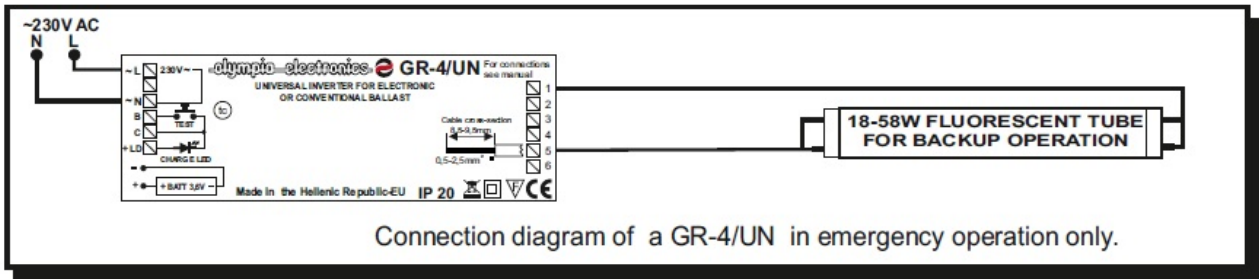

KVD KIT EMERGENTA FLUORESCENT UNIVERSAL MAX 90 MINUTE

Kit emergenta pentru lampi fluorescente de 18, 36 sau 58W

Acumulator 3.6V/1.5Ah

Aceste kit-uri sunt potrivite pentru ambele instalatii conven?ionale ?i electronice cu balast.

În caz de o pan? de curent aparatul sistemul comut? automat la puterea de urgen?? ?i aprinde lampa de urgen?? în mod urgenta. Durata de urgen?? depinde de tipul de acumulator utilizat ?i de tipul l?mpii (a se vedea tabelul mai jos pentru o referin?? de durat? folosind l?mpile cele mai frecvent utilizate)

Instalarea este foarte simpla si se face în conformitate cu schema de mai jos in func?ie de tipul de balast folosit.

Acest dispozitiv a fost testat cu surse fluorescente OSRAM, PHILLIPS, SYLVANIA, etc

Dispozitivul este prevazut cu buton test pentru verificare functionarii cand este alimentata retea electrica, si de asemeni, cu led care confirma incarcarea.

Tensiune alimentare 220-240V AC / 50-60 Hz

Consum curent la incarcare 260mA

Timp de incarcare 24 ore

Grad de protectie IP20

Dimensiuni 131x40x31mm

Pret: 147,50 LEI (TVA inclus)

Detalii online: <https://www.materialelectrice.ro/kit-emergenta-fluorescent-universal-max-90-minute>