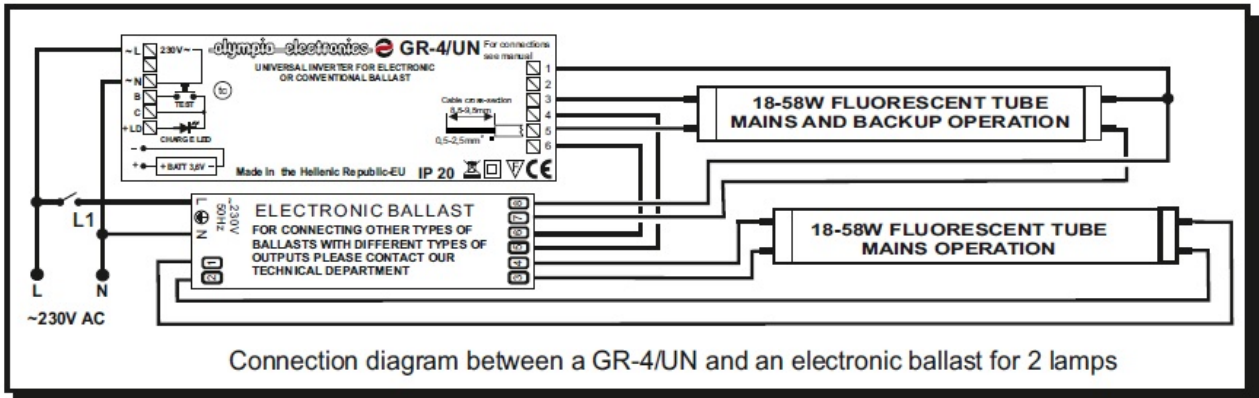

KVD KIT EMERGENTA FLUORESCENT UNIVERSAL MAX 90 MINUTE

Kit emergenta pentru lampi fluorescente de 18, 36 sau 58W

Acumulator 3.6V/1.5Ah

Aceste kit-uri sunt potrivite pentru ambele instalatii conven?ionale ?i electronice cu balast.

În caz de o pan? de curent aparatul sistemul comut? automat la puterea de urgen?? ?i aprinde lampa de urgen?? în mod urgenta. Durata de urgen?? depinde de tipul de acumulator utilizat ?i de tipul l?mpii (a se vedea tabelul mai jos pentru o referin?? de durat? folosind l?mpile cele mai frecvent utilizate)

Instalarea este foarte simpla si se face în conformitate cu schema de mai jos in func?ie de tipul de balast folosit.

Acest dispozitiv a fost testat cu surse fluorescente OSRAM, PHILLIPS, SYLVANIA, etc

Dispozitivul este prevazut cu buton test pentru verificare functionarii cand este alimentata retea electrica, si de asemeni, cu led care confirma incarcarea.

Tensiune alimentare 220-240V AC / 50-60 Hz

Consum curent la incarcare 260mA

Timp de incarcare 24 ore

Grad de protectie IP20

Dimensiuni 131x40x31mm

Pret: 147,50 LEI (TVA inclus)

Detalii online: <https://www.materialelectrice.ro/kit-emergenta-fluorescent-universal-max-90-minute>