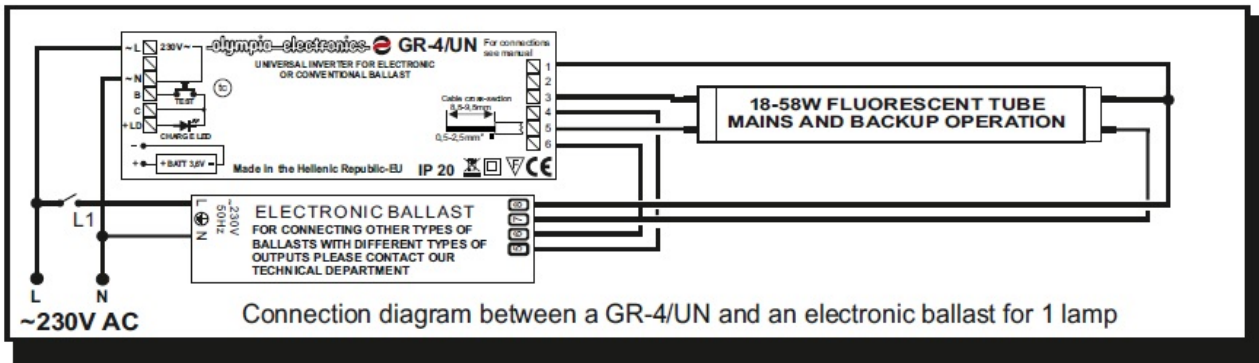

KVD KIT EMERGENTA FLUORESCENT UNIVERSAL MAX 90 MINUTE

Kit emergenta pentru lampi fluorescente de 18, 36 sau 58W

Acumulator 3.6V/1.5Ah

Aceste kit-uri sunt potrivite pentru ambele instalatii conven?ionale ?i electronice cu balast.

Instalarea este foarte simpla si se face în conformitate cu schema de mai jos in func?ie de tipul de balast folosit.

Acest dispozitiv a fost testat cu surse fluorescente OSRAM, PHILLIPS, SYLVANIA, etc

Dispozitivul este prevazut cu buton test pentru verificare functionarii cand este alimentata retea electrica, si de asemeni, cu led care confirma incarcarea.

Tensiune alimentare 220-240V AC / 50-60 Hz

Consum curent la incarcare 260mA

Timp de incarcare 24 ore

Grad de protectie IP20

Dimensiuni 131x40x31mm

Pret: 147,50 LEI (TVA inclus)

Detalii online: <https://www.materialelectrice.ro/kit-emergenta-fluorescent-universal-max-90-minute>