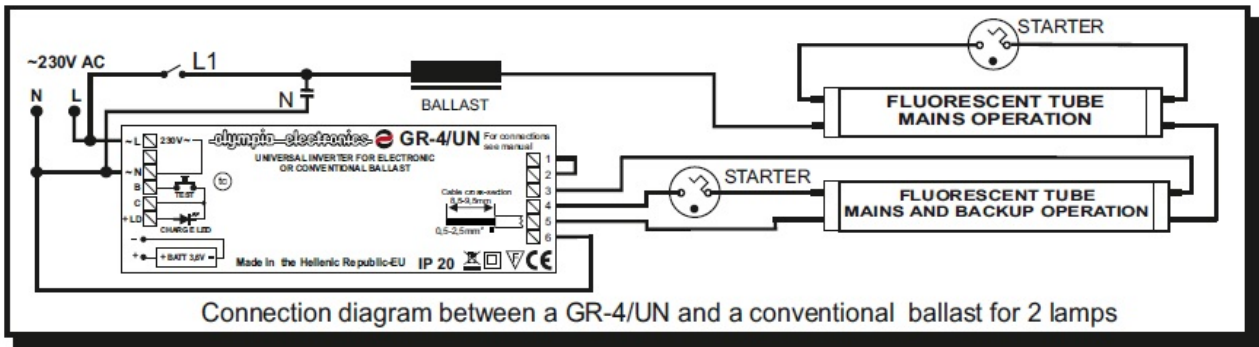

KVD KIT EMERGENTA FLUORESCENT UNIVERSAL MAX 90 MINUTE

Kit emergenta pentru lampi fluoescnte de 18, 36 sau 58W

Acumulator 3.6V/1.5Ah

Aceste kit-uri sunt potrivite pentru ambele instala?ii conven?ionale ?i electronice cu balast.

În caz de o pan? de curent aparatul sistemul comut? automat la puterea de urgen?? ?i aprinde lampa de urgen?? în mod urgenta. Durata de urgen?? depinde de tipul de acumulator utilizat ?i de tipul l?mpii (a se vedea tabelul mai jos pentru o referin?? de durat? folosind l?mpile cele mai frecvent utilizate)

Instalarea este foarte simpla si se face în conformitate cu schema de mai jos in func?ie de tipul de balast folosit.

Acest dispozitiv a fost testat cu surse fluoescnte OSRAM, PHILLIPS, SYLVANIA, etc

Dispozitivul este prevazut cu buton test pentru verificare functionarii cand este alimentata retea electrica, si de asemeni, cu led care confirma incarcarea.

Tensiune alimentare 220-240V AC / 50-60 Hz

Consum curent la incarcare 260mA

Timp de incarcare 24 ore

Grad de protectie IP20

Dimensiuni 131x40x31mm

Pret: 147,50 LEI (TVA inclus)

Detalii online: <https://www.materialelectrice.ro/kit-emergenta-fluorescent-universal-max-90-minute>