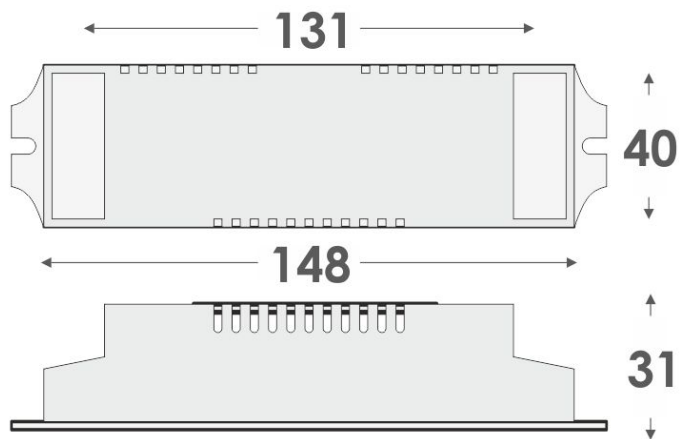

Tensiune alimentare 220-240V AC / 50-60 Hz

Consum curent la incarcare 260mA

Timp de incarcare 24 ore

Grad de protectie IP20

Dimensiuni 131x40x31mm

Pret: 147,50 LEI (TVA inclus)

Detalii online: <https://www.materialelectrice.ro/kit-emergenta-fluorescent-universal-max-90-minute>