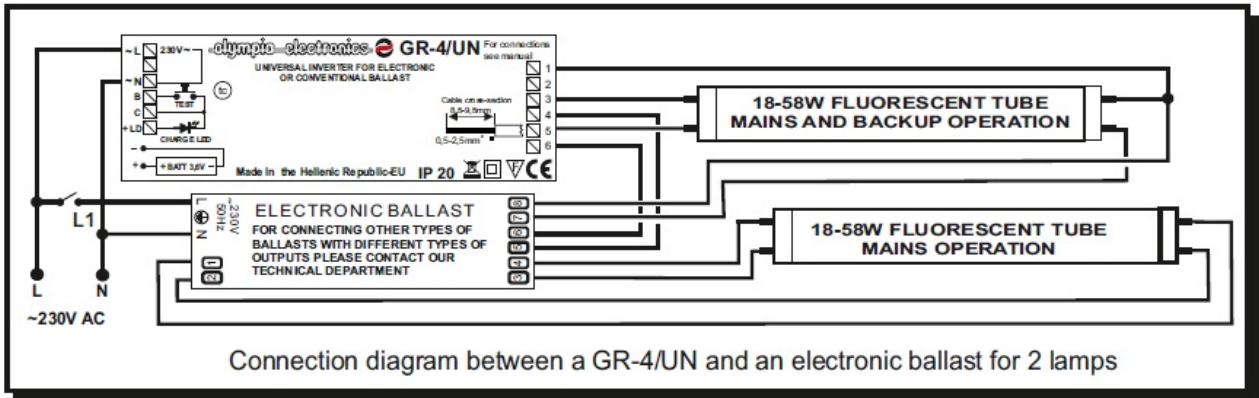

## **KVD KIT EMERGENTA FLUORESCENT UNIVERSAL MAX 90 MINUTE**

Kit emergenta pentru lampi fluorescente de 18, 36 sau 58W

Acumulator 3.6V/1.5Ah

Aceste kit-uri sunt potrivite pentru ambele instalatii conven?ionale ?i electronice cu balast.

În caz de o pan? de curent aparatul sistemul comut? automat la puterea de urgen?? ?i aprinde lampa de urgen?? în mod urgenta. Durata de urgen?? depinde de tipul de acumulator utilizat ?i de tipul l?mpii (a se vedea tabelul mai jos pentru o referin?? de durat? folosind l?mpile cele mai frecvent utilizate)

Instalarea este foarte simpla si se face în conformitate cu schema de mai jos in func?ie de tipul de balast folosit.

Acest dispozitiv a fost testat cu surse fluorescente OSRAM, PHILLIPS, SYLVANIA, etc

Dispozitivul este prevazut cu buton test pentru verificare functionarii cand este alimentata rețeaua electrica, si de asemeni, cu led care confirma incarcarea.

Tensiune alimentare 220-240V AC / 50-60 Hz

Consum curent la incarcare 260mA

Timp de incarcare 24 ore

Grad de protectie IP20

Dimensiuni 131x40x31mm

Pret: 147,50 LEI (TVA inclus)

Detalii online: <https://www.materialelectrice.ro/kit-emergenta-fluorescent-universal-max-90-minute>