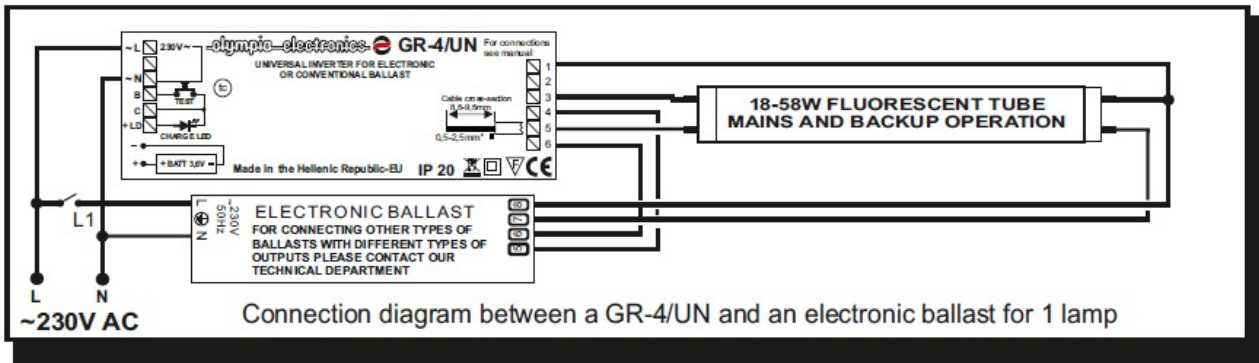

KVD KIT EMERGENTA FLUORESCENT UNIVERSAL MAX 90 MINUTE

Kit emergenta pentru lampi fluoescnte de 18, 36 sau 58W

Acumulator 3.6V/1.5Ah

Aceste kit-uri sunt potrivite pentru ambele instala?ii conven?ionale ?i electronice cu balast.

Instalarea este foarte simpla si se face în conformitate cu schema de mai jos in func?ie de tipul de balast folosit.

Acest dispozitiv a fost testat cu surse fluoescnte OSRAM, PHILLIPS, SYLVANIA, etc

Dispozitivul este prevazut cu buton test pentru verificare functionarii cand este alimentata retea electrica, si de asemeni, cu led care confirma incarcarea.

Tensiune alimentare 220-240V AC / 50-60 Hz

Consum curent la incarcare 260mA

Timp de incarcare 24 ore

Grad de protectie IP20

Dimensiuni 131x40x31mm

Pret: 147,50 LEI (TVA inclus)

Detalii online: <https://www.materialelectrice.ro/kit-emergenta-fluorescent-universal-max-90-minute>