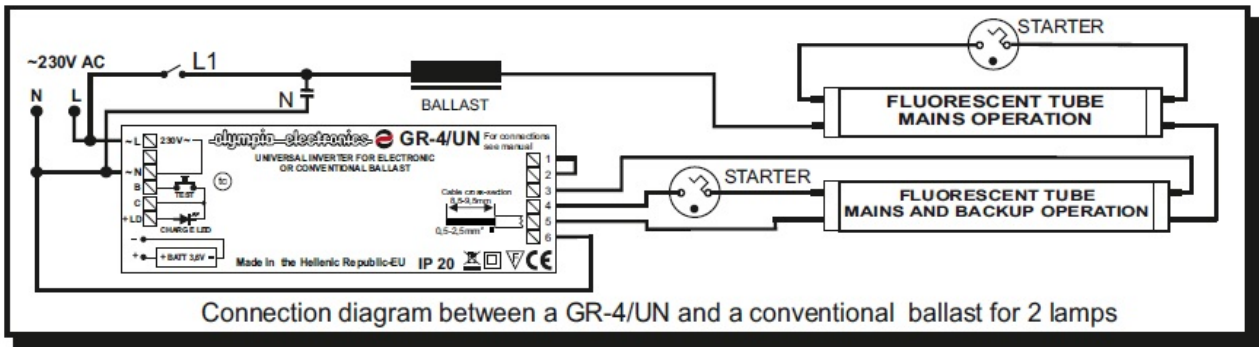

KVD KIT EMERGENTA FLUORESCENT UNIVERSAL MAX 90 MINUTE

Kit emergenta pentru lampi fluorescente de 18, 36 sau 58W

Acumulator 3.6V/1.5Ah

Aceste kit-uri sunt potrivite pentru ambele instalatii conven?ionale ?i electronice cu balast.

În caz de o pan? de curent aparatul sistemul comut? automat la puterea de urgen?? ?i aprinde lampa de urgen?? în mod urgenta. Durata de urgen?? depinde de tipul de acumulator utilizat ?i de tipul l?mpii (a se vedea tabelul mai jos pentru o referin?? de durat? folosind l?mpile cele mai frecvent utilizate)

Instalarea este foarte simpla si se face în conformitate cu schema de mai jos in func?ie de tipul de balast folosit.

Acest dispozitiv a fost testat cu surse fluorescente OSRAM, PHILLIPS, SYLVANIA, etc

Dispozitivul este prevazut cu buton test pentru verificare functionarii cand este alimentata retea electrica, si de asemeni, cu led care confirma incarcarea.

Tensiune alimentare 220-240V AC / 50-60 Hz

Consum curent la incarcare 260mA

Timp de incarcare 24 ore

Grad de protectie IP20

Dimensiuni 131x40x31mm

Pret: 147,50 LEI (TVA inclus)

Detalii online: <https://www.materialelectrice.ro/kit-emergenta-fluorescent-universal-max-90-minute>