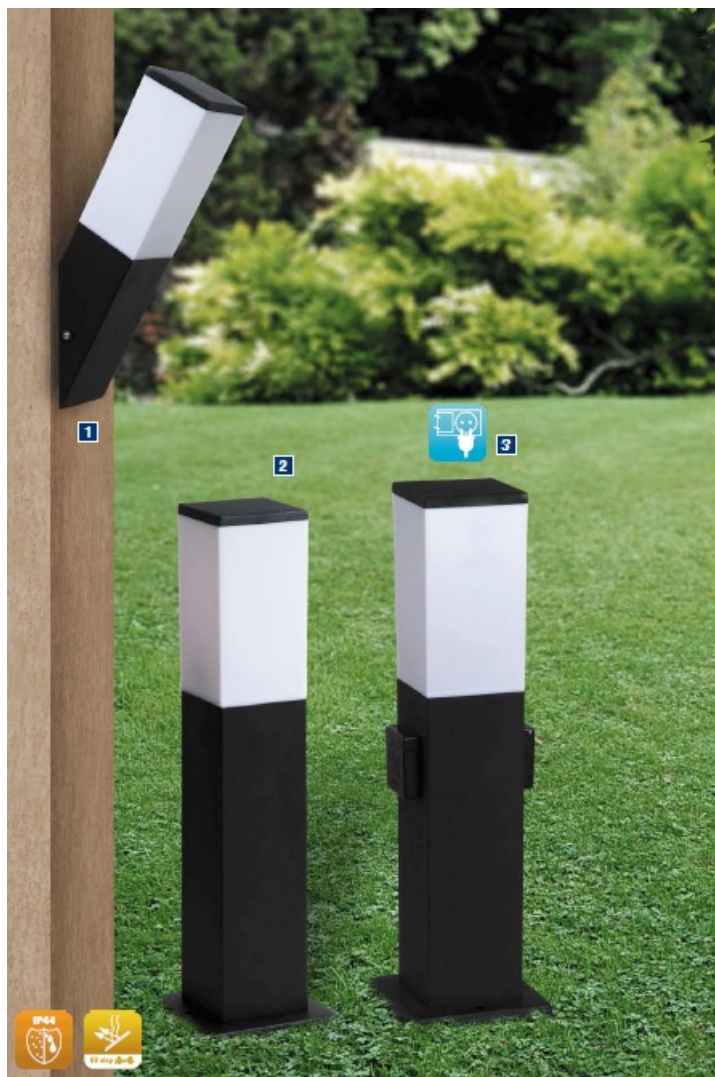

RABALUX CORP DE ILUMINAT PITIC GRADINA CU PRIZA SCHUKO BONN

Corp de iluminat gradina de tip pitic.

Echipat cu priza schuko pentru alimentarea consumatorilor electrici din gradina. Spre exemplu din acest pitic se poate alimenta o instalatie de iluminat sarbatori, pompa de apa de la un eventual iaz, sau orice alt consumator ocazional din gradina.

Alimentare la 230V.

Dulie E27, putere maxima 60W

Soclu din metal, abajur din plastic.

Dimensiuni latime baza 12.5cmx12.5cm . Inaltime 50 cm

Grad de protectie IP44

Se poate echipa cu bec incandescent , fluorescent sau LED. Sursa nu este inclusa.

Din aceasta familie se mai poate comanda inca doua produse pereche.

Pret: 252,00 LEI (TVA inclus)

Detalii online: <https://www.materialelectrice.ro/corp-de-iluminat-pitic-gradina-cu-priza-schuko-bonn>