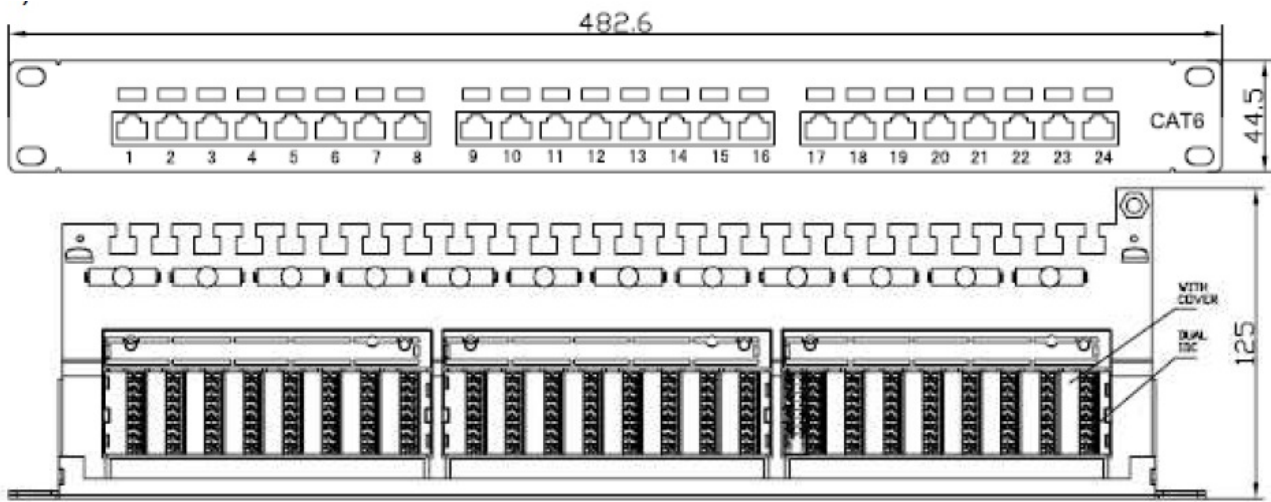

### **COMTEC PATCH PANEL-URI UTP/FTP DATA COMM**

Patch panel FTP cat6 este panou de conexiuni pentru cablu care se monteaza in rack-uri 19".

Partea frontala este dotata cu prize / jack-uri, iar partea din spate are cleme cu insertizare.

Ocupa un modul 1U -44mm

Categorie date 6 – frecvente de pana la 125 MHz, viteza de transmisie 100 Mbps

Instalare in rack de 19"

Tip mufa Rj45 bronz fosforos placat cu nichel, suprafata de contact – placata cu aur

Anduranta mufa 750 de cicluri Max. 20 cicluri / minut

Numar porturi 24

Anduranta regleta max. 200 insertizari

Dimensiuni :

Insertizare tip krone si tip 110

Tensiune contact 30V Ca/ 42Vcc la 1.5A

Forta de inserare 900 gms pentru 8 contacte

Putere de retinere mufa 7.7 kgs intre jack si mufa

Temperatura de lucru -40 °C pana la 68 °C

Ecranare cu folie de metal stanat

Numerotare porturi standard

Material cadru metalic – SPCC otel laminat la

Construit in standarde ANSI TIA/EIA568 C2; ISO/IEC 11801