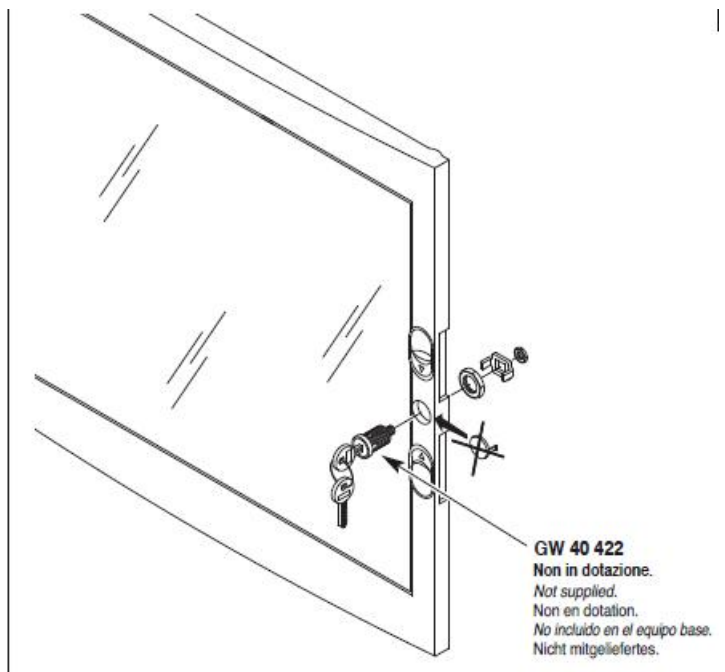

Pret: 156,40 LEI (TVA inclus)

Detalii online: <https://www.materialelectrice.ro/tablou-electric-incestrat-in-gips-carton-24-module>