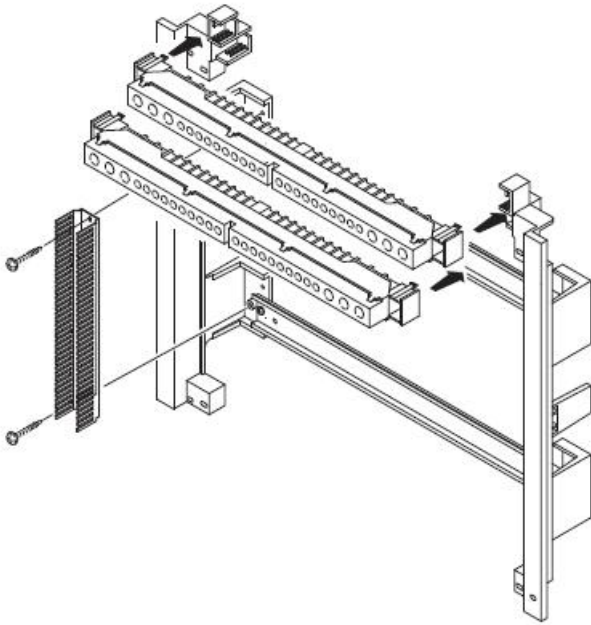

GEWISS TABLOU ELECTRIC INCASTRAT IN GIPS CARTON 24 MODULE

Tablou electric modular incastrat 24 module asezate pe doua randuri de cate 12M, pentru fixare in pereti de gips carton.

Material constructiv - policarbonat echipat cu usa transparenta pentru vizitare sigurante.

Montajul este extrem de facil datorita bornelor de marcaj situate pe doza tabloului. Practic sunt cateva excrescente cu care se puncteaza locul de decupare de pe rigips. Se fizeza cutia pe perete, se

apasa, apoi dupa indepartarea dozei tabloului electric, raman urmele de la bumbii pentru marcaj.

Tabloul este echipat cu doua sine din pentru montajul sigurantelor automate sau a aparatelor modulare DIN

Pentru o legare ferma si corecta a circuitelor electrice de impamantare si de nul recomandam echipare tabloului electric cu bara de nul GW40402

In cazul in care se doreste impartirea tabloului electric in mai multe compartimente, se poate utiliza peretele despartitor GW40487

Usa tabloului este fixata pe balamale detasabile, astfel pana la montajul final usa poate fi pastrata in cutie pentru protectie, si cand toate legaturile electrice sunt finalizate aceasta poate fi usor in locul ei. Pentru securitate aceasta usa poate fi echipata cu Yala GW40422