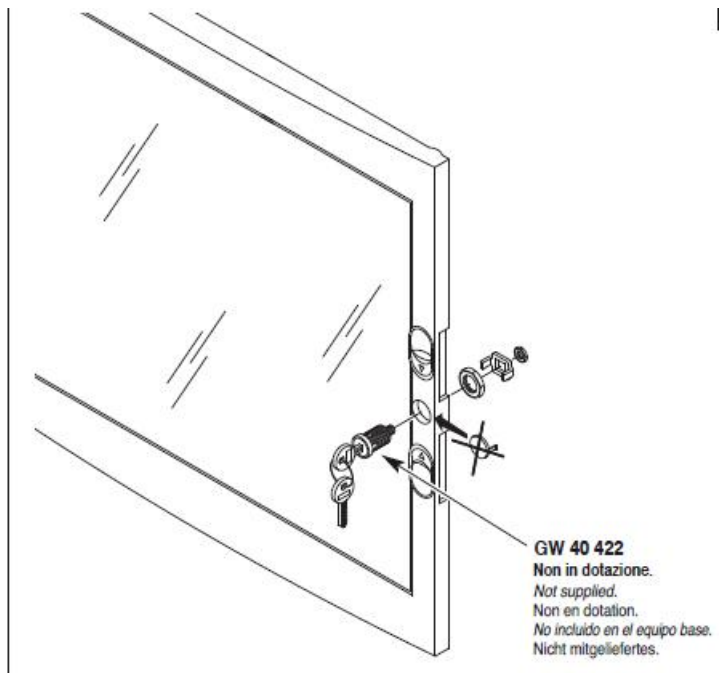

Montajul este extrem de facil datorita bornelor de marcaj situate pe doza tabloului. Practic sunt cateva excrescente cu care se puncteaza locul de decupare de pe rigips. Se fizeza cutia pe perete, se

apasa, apoi dupa indepartarea dozei tabloului electric, raman urmele de la bumbii pentru marcaj.

Dimensiunile cutiei sunt 330x420x85

ACCOPIAMENTI AFFIANCATI
SIDE-BY-SIDE COUPLING
ACCOUPEMENTS PLACÉS CÔTE À CÔTE
ACOPLAMIENTOS ACOPLADOS
VERBINDUNGEN BEI MONTAGE NEBENEINANDER

GW 40 425
Non in dotazione.
Not supplied.
Non en dotation.
No incluido en el equipo base.
Nicht mitgeliefert.

Tabloul este echipat cu doua sine din pentru montajul sigurantelor automate sau a aparatelor modulare DIN

Pentru o legare ferma si corecta a circuitelor electrice de impamantare si de nul recomandam echipare tabloului electric cu bara de nul GW40402

In cazul in care se doreste impartirea tabloului electric in mai multe compartimente, se poate utiliza peretele despartitor GW40487

Usa tabloului este fixata pe balamale detasabile, astfel pana la montajul final usa poate fi pastrata in cutie pentru protectie, si cand toate legaturile electrice sunt finalizate aceasta poate fi usor in locul ei. Pentru securitate aceasta usa poate fi echipata cu Yala GW40422