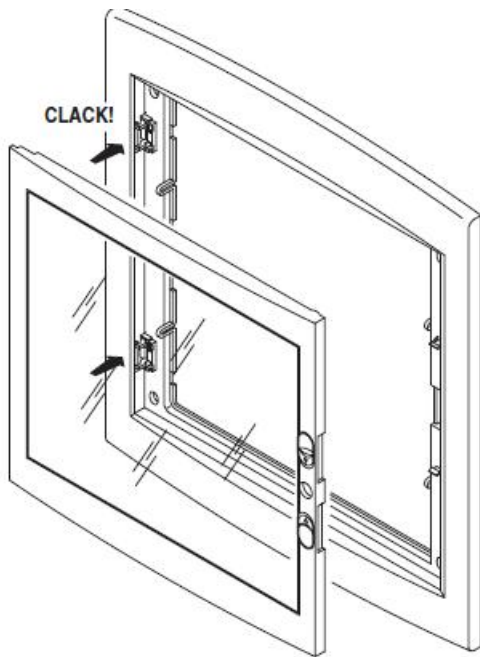

Pret: 156,40 LEI (TVA inclus)

Detalii online: <https://www.materialelectrice.ro/tablou-electric-incestrat-in-gips-carton-24-module>