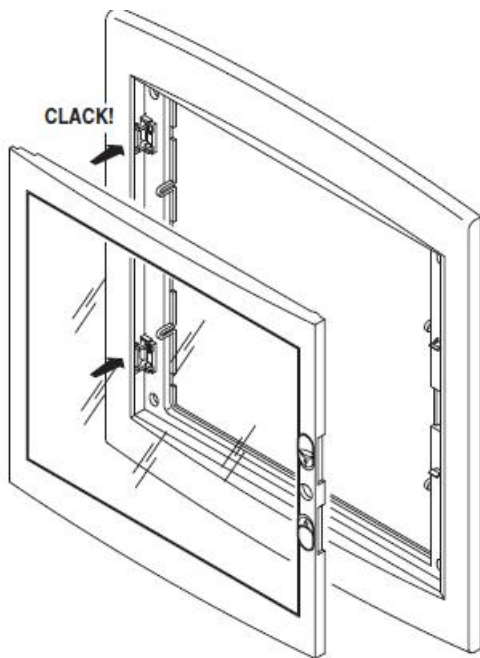

Montajul este extrem de facil datorita bornelor de marcaj situate pe doza tabloului. Practic sunt cateva excrescente cu care se puncteaza locul de decupare de pe rigips. Se fizeza cutia pe perete, se

apasa, apoi dupa indepartarea dozei tabloului electric, raman urmele de la bumbii pentru marcaj.

Dimensiunile cutiei sunt 330x420x85

ACCOPIAMENTI AFFIANCATI
SIDE-BY-SIDE COUPLING
ACCOUPEMENTS PLACÉS CÔTE À CÔTE
ACOPLAMIENTOS ACOPLADOS
VERBINDUNGEN BEI MONTAGE NEBENEINANDER

GW 40 425
Non in dotazione.
Not supplied.
Non en dotation.
No incluido en el equipo base.
Nicht mitgeliefert.

Tabloul este echipat cu doua sine din pentru montajul sigurantelor automate sau a aparatelor modulare DIN

Pentru o legare ferma si corecta a circuitelor electrice de impamantare si de nul recomandam echipare tabloului electric cu bara de nul GW40402

In cazul in care se doreste impartirea tabloului electric in mai multe compartimente, se poate utiliza peretele despartitor GW40487

Usa tabloului este fixata pe balamale detasabile, astfel pana la montajul final usa poate fi pastrata in cutie pentru protectie, si cand toate legaturile electrice sunt finalizate aceasta poate fi usor in locul ei. Pentru securitate aceasta usa poate fi echipata cu Yala GW40422