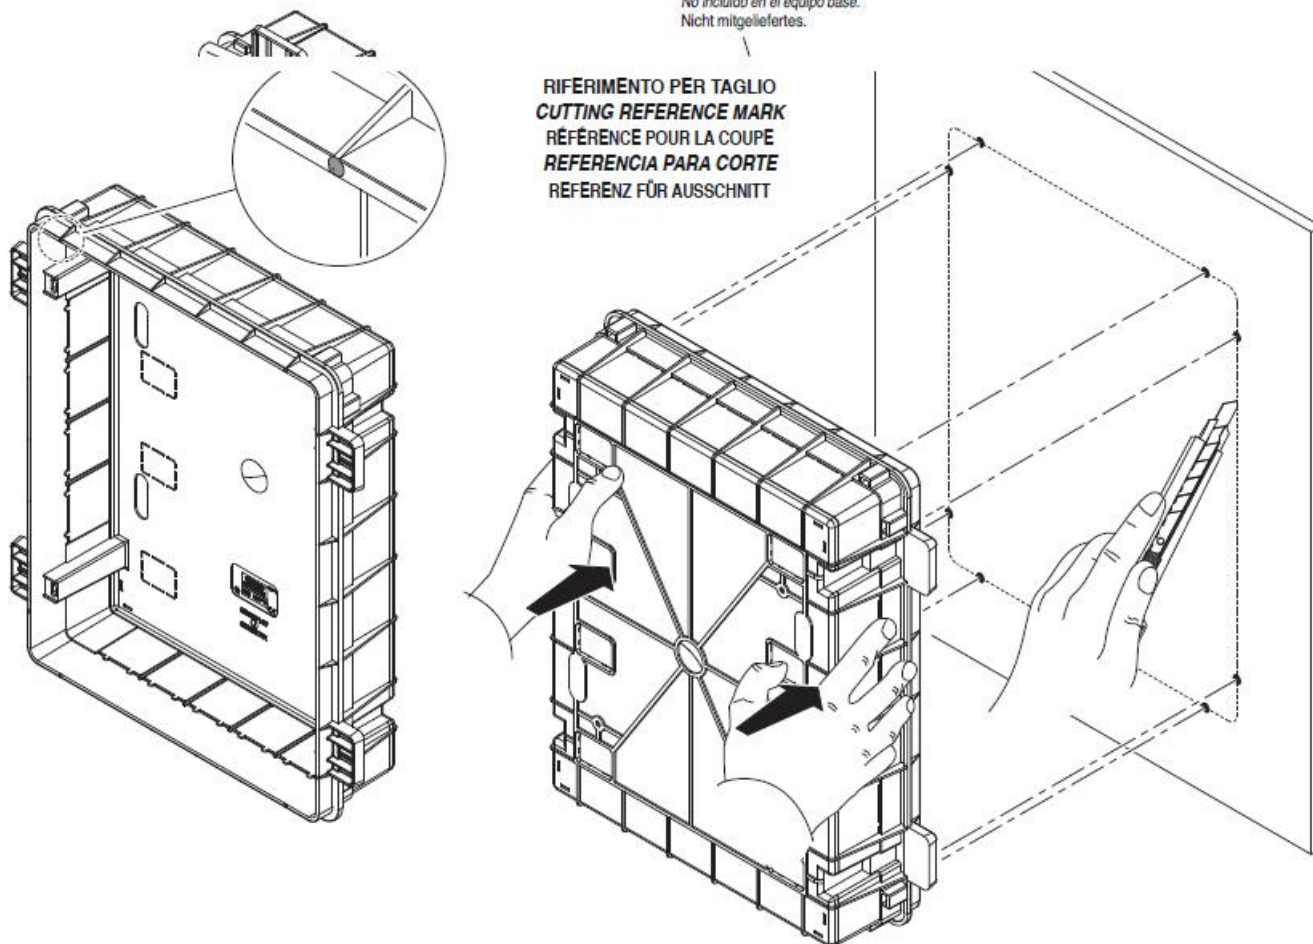

GEWISS TABLOU ELECTRIC INCASTRAT IN GIPS CARTON 24 MODULE

Tablou electric modular incastrat 24 module asezate pe doua randuri de cate 12M, pentru fixare in pereti de gips carton.

Material constructiv - policarbonat echipat cu usa transparenta pentru vizitare sigurante.

Montajul este extrem de facil datorita bornelor de marcaj situate pe doza tabloului. Practic sunt cateva excrescente cu care se puncteaza locul de decupare de pe rigips. Se fizeza cutia pe perete, se

apasa, apoi dupa indepartarea dozei tabloului electric, raman urmele de la bumbii pentru marcaj.

Dimensiunile cutiei sunt 330x420x85

ACCOPIAMENTI AFFIANCATI
SIDE-BY-SIDE COUPLING
ACCOUPEMENTS PLACÉS CÔTE À CÔTE
ACOPLAMIENTOS ACOPLADOS
VERBINDUNGEN BEI MONTAGE NEBENEINANDER

GW 40 425
Non in dotazione.
Not supplied.
Non en dotation.
No incluido en el equipo base.
Nicht mitgeliefert.

In cazul in care se doreste impartirea tabloului electric in mai multe compartimente, se poate utiliza peretele despartitor GW40487

Usa tabloului este fixata pe balamale detasabile, astfel pana la montajul final usa poate fi pastrata in cutie pentru protectie, si cand toate legaturile electrice sunt finalizate aceasta poate fi usor in locul ei. Pentru securitate aceasta usa poate fi echipata cu Yala GW40422