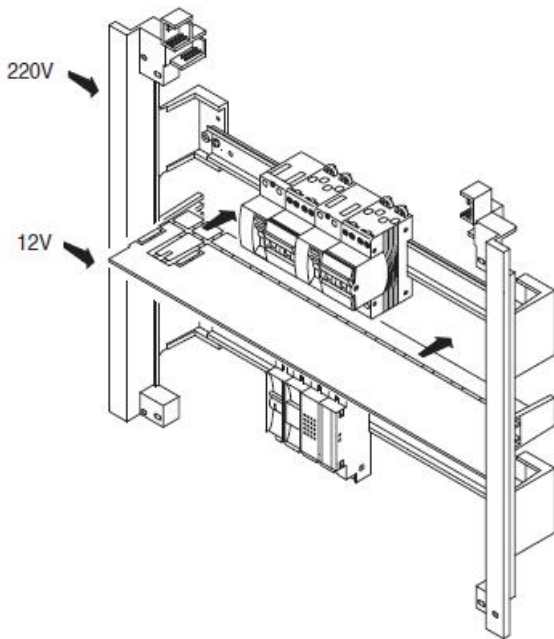

Montajul este extrem de facil datorita bornelor de marcaj situate pe doza tabloului. Practic sunt cateva excrescente cu care se puncteaza locul de decupare de pe rigips. Se fizeza cutia pe perete, se

apasa, apoi dupa indepartarea dozei tabloului electric, raman urmele de la bumbii pentru marcaj.

Dimensiunile cutiei sunt 330x420x85

ACCOPIAMENTI AFFIANCATI
SIDE-BY-SIDE COUPLING
ACCOUPEMENTS PLACÉS CÔTE À CÔTE
ACOPLAMIENTOS ACOPLADOS
VERBINDUNGEN BEI MONTAGE NEBENEINANDER

GW 40 425
Non in dotazione.
Not supplied.
Non en dotation.
No incluido en el equipo base.
Nicht mitgeliefert.

Tabloul este echipat cu doua sine din pentru montajul sigurantelor automate sau a aparatelor modulare DIN

Pentru o legare ferma si corecta a circuitelor electrice de impamantare si de nul recomandam echipare tabloului electric cu bara de nul GW40402

In cazul in care se doreste impartirea tabloului electric in mai multe compartimente, se poate utiliza peretele despartitor GW40487

Usa tabloului este fixata pe balamale detasabile, astfel pana la montajul final usa poate fi pastrata in cutie pentru protectie, si cand toate legaturile electrice sunt finalizate aceasta poate fi usor in locul ei. Pentru securitate aceasta usa poate fi echipata cu Yala GW40422